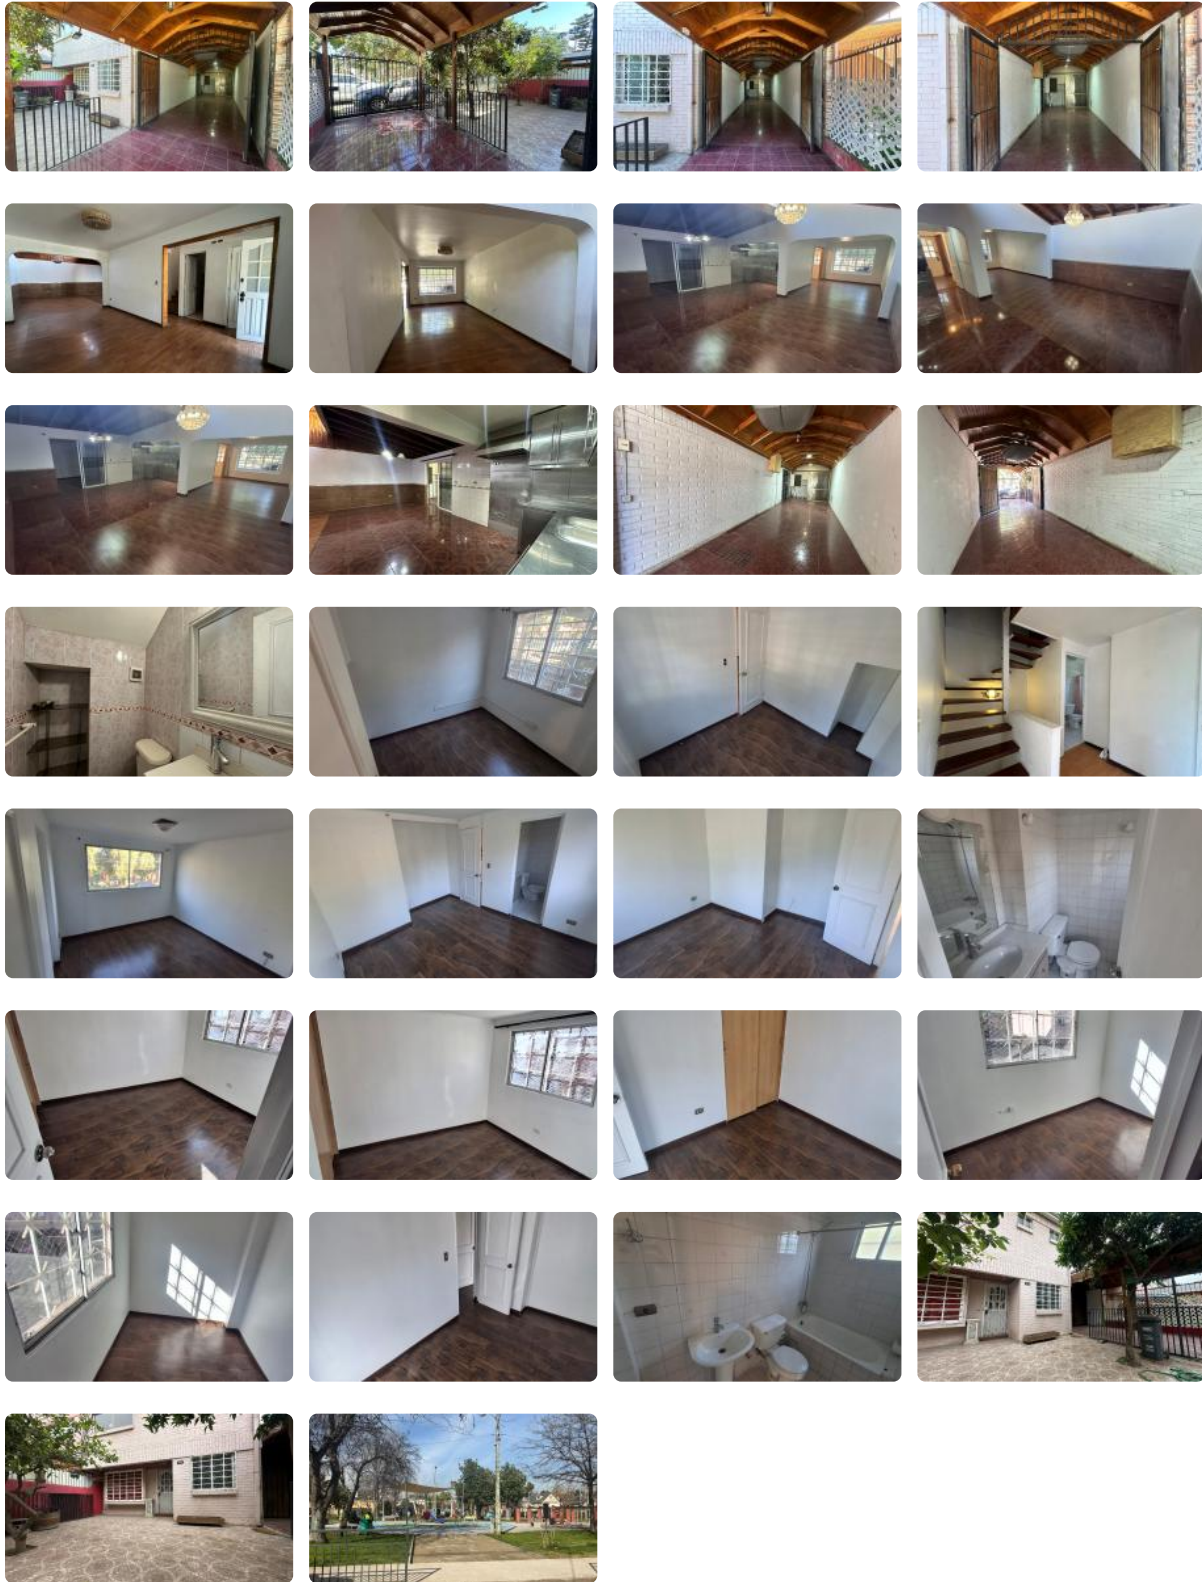

5D,3B - 152m2 - VILLA VALLE VERDE

UF 23,7 / \$950.000

📍 Pajaritos

- 🛏 5 dormitorios
- 🛏 1 dormitorios en suite
- 🚿 3 baños
- 🚗 2 estacionamientos
- 🏠 152 m² construidos
- 🏠 152 m² terreno

5D,3B - 152m2 - VILLA VALLE VERDE

5D,3B - 152m2 - VILLA VALLE VERDE

SOLO USO HABITACIONAL **NO TIENE GIRO COMERCIAL

Amplia casa en Excelente Barrio Valle Verde de Estación Central. Año 1999.

5D,3B, 2-3 EST

1 Piso - 1 habitación pequeña/ escritorio:

Living Comedor

Dormitorio y/u Oficina

Cocina integrada con el comedor

Cobertizo techado

Medio Baño de Visita

Puestos para 2-3 automoviles

2 Piso - 3 dormitorios:

2 Dormitorios uno en Suite