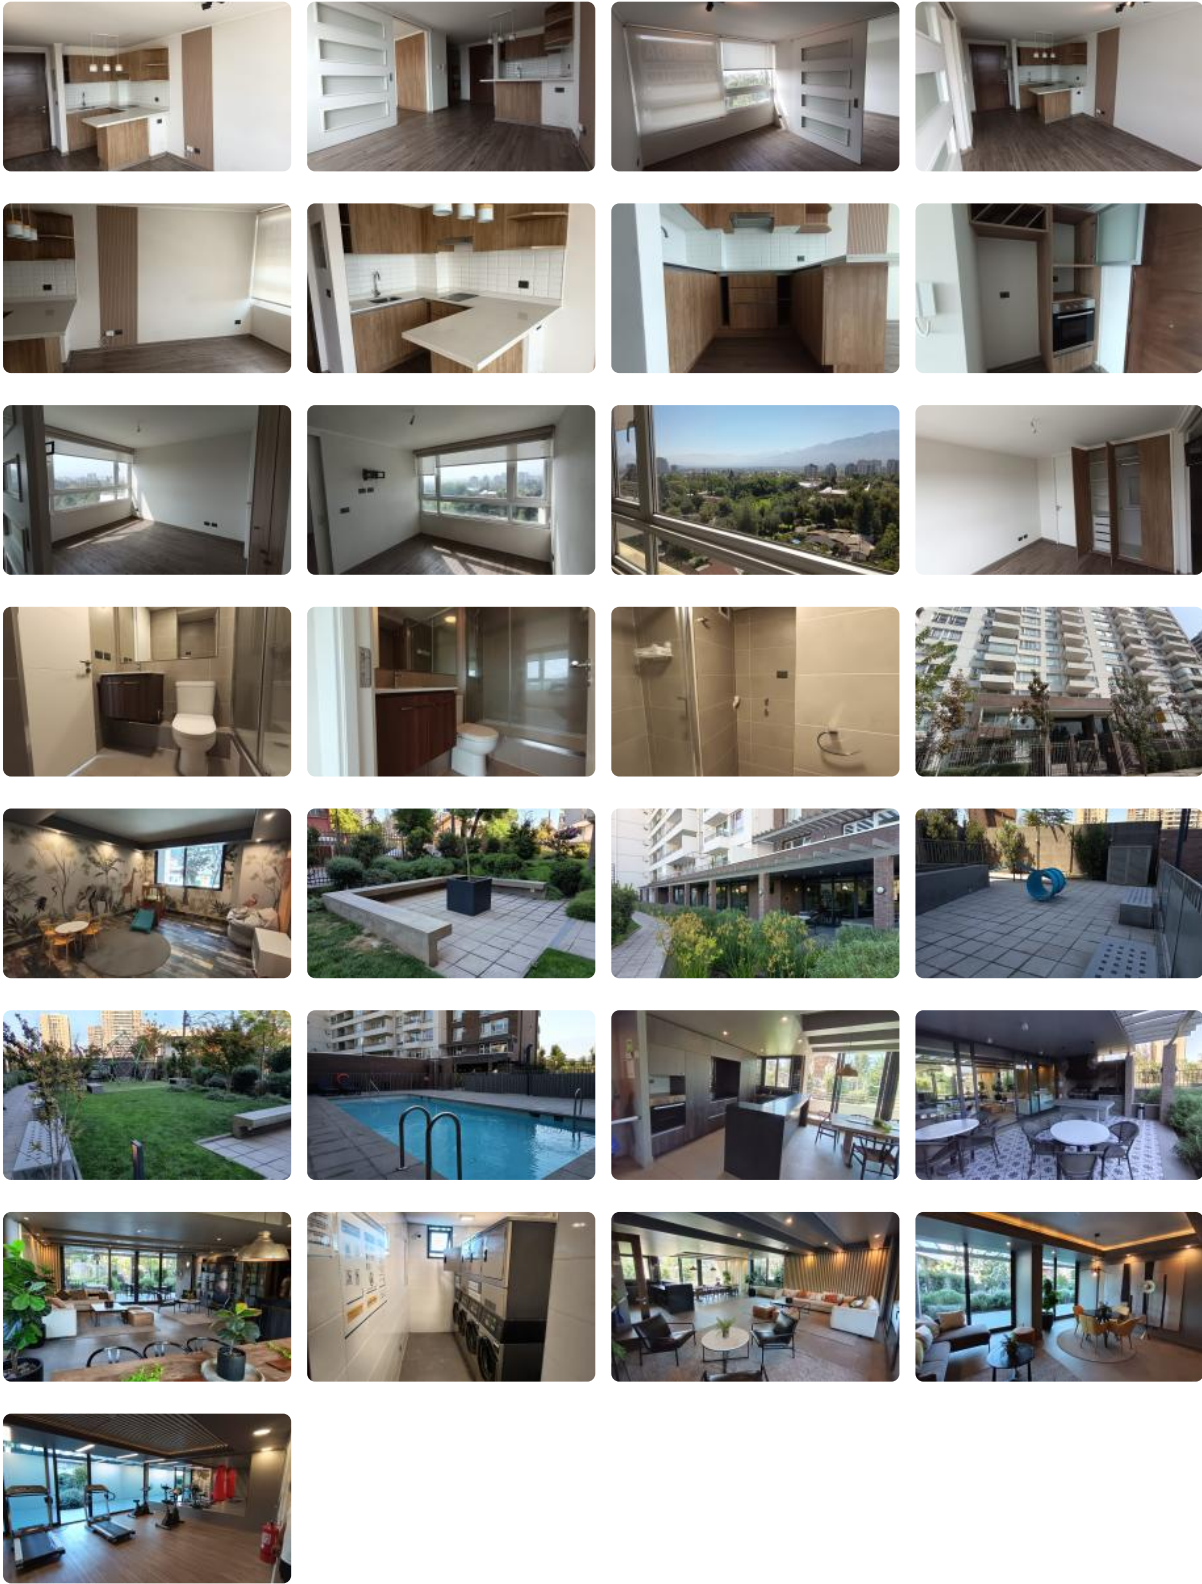

Arriendo 1D 1B Hermosa vista Metro Vicente Valdés

UF 8,7 / \$350.000

📍 Plaza Vespucio

🛏️ 1 dormitorios

🛏️ 1 dormitorios en suite

🚿 1 baños

🚗 0 estacionamientos

🏠 37 m² construidos

🌿 0 m² terraza

Arriendo 1D 1B Hermosa vista Metro Vicente Valdés

Arriendo 1D 1B Hermosa vista Metro Vicente Valdés

Ubicado en el corazón de la Florida y a solo pasos del metro Vicente Valdés. Dpto en ARRIENDO impecable estado, 1D 1B 37 m2

Increíble departamento en arriendo en el sector de Vicente Valdés-La Florida y a pasos del metro. Accesos controlados, seguridad 24/7. circuito cerrado de TV.

1 dormitorio y 1 baño con linda vista despejada. Piso 11 Vista oriente

Cocina integrada y equipada con encimera vitrocerámica, campana, horno empotrado, mesón con cubierta de cuarzo. Muebles de madera que hacen una cocina acogedora.

Espectaculares áreas comunes: Áreas verdes, fitness, salón co-work. juegos infantiles, piscina, sala de eventos, sala gourmet, kid zone, pet zone, BBQ panorámico, lounge, lavandería, estacionamiento de visitas, ciclero, baños de visitas.