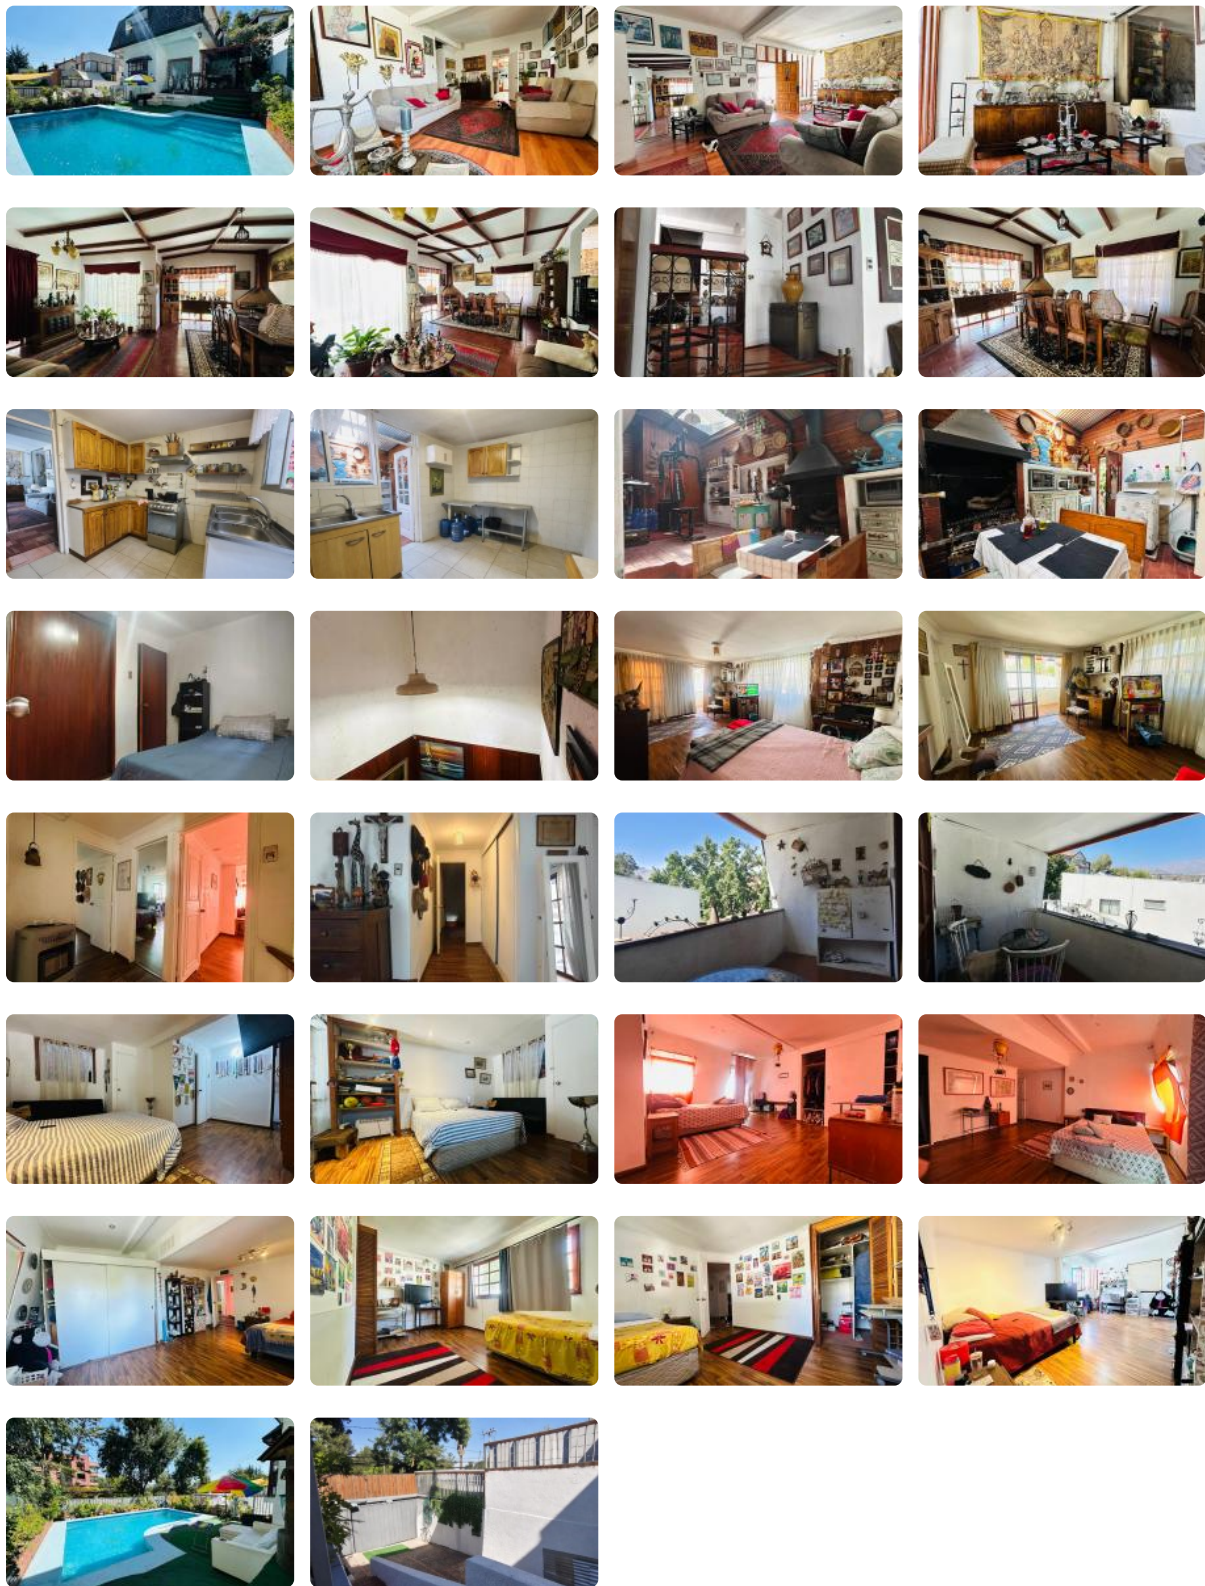

Casa 6D 4B con Piscina | 240 m² Construidos | 2 Estac. | Sector Los Dominicos – Las Condes

UF 17.630 / \$719.374.520

📍 Los Dominicos

🛏 6 dormitorios

🛏 2 dormitorios en suite

🚿 4 baños

🚗 2 estacionamientos

🏠 240 m² construidos

📏 337 m² terreno

Casa 6D 4B con Piscina | 240 m² Construidos | 2 Estac. | Sector Los Dominicos – Las Condes

Casa 6D 4B con Piscina | 240 m² Construidos | 2 Estac. | Sector Los Dominicos – Las Condes

Amplia casa familiar ubicada en tranquilo sector residencial de Las Condes, cercano a Los Dominicos, con excelente conectividad y gran potencial de modernización.

La propiedad fue construida en 1994 y cuenta con 207 m² construidos en un terreno de 313 m², ofreciendo amplios espacios interiores y exteriores ideales para la vida familiar.

Se distribuye en 3 niveles más un subterráneo, permitiendo separar cómodamente áreas sociales, privadas y de servicio.

5 dormitorios + servicio

3 baños + servicio

Cocina independiente

Living y comedor amplios

Terraza con salida al jardín y Piscina privada

La propiedad cuenta con estacionamiento para 2 vehículos.

Además dispone de jardín y terraza, ideales para disfrutar espacios al aire libre.