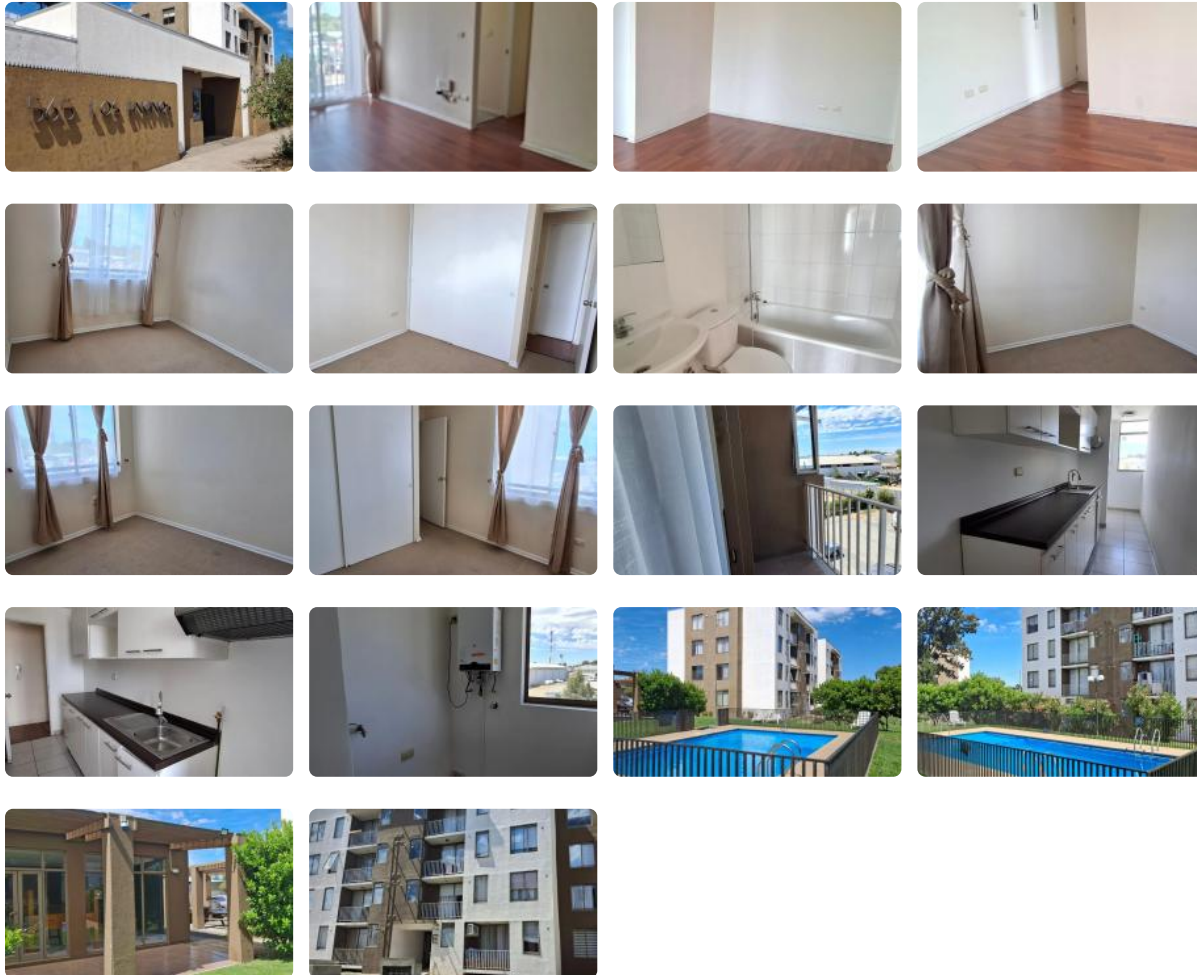

Arriendo Condominio, a pasos de Av. Alemania.

UF 9,1 / \$370.000

📍 Av. Alemania

🛏 2 dormitorios

🚿 1 baños

🚗 1 estacionamientos

Arriendo Condominio, a pasos de Av. Alemania.

Se Arrienda Cómodo departamento a pasos de Avenida Alemania, cercano a Colegio Concepcion.

Cuenta con 2 Dormitorio y 1 Baño

Cocina Independiente

Logia.

Estacionamiento.

Piso 3 (sin ascensor)

Condominio cuenta con áreas verdes, juegos para niños, quinchos abiertos, sala de evento cerrado, piscina y conserjería 24/7.

Comercio (10 min)

Estación de servicios (5 min)

Parques (8 min)

✓ Balcón

✓ Closets

✓ Piscina

✓ Áreas verdes

✓ Conserjería