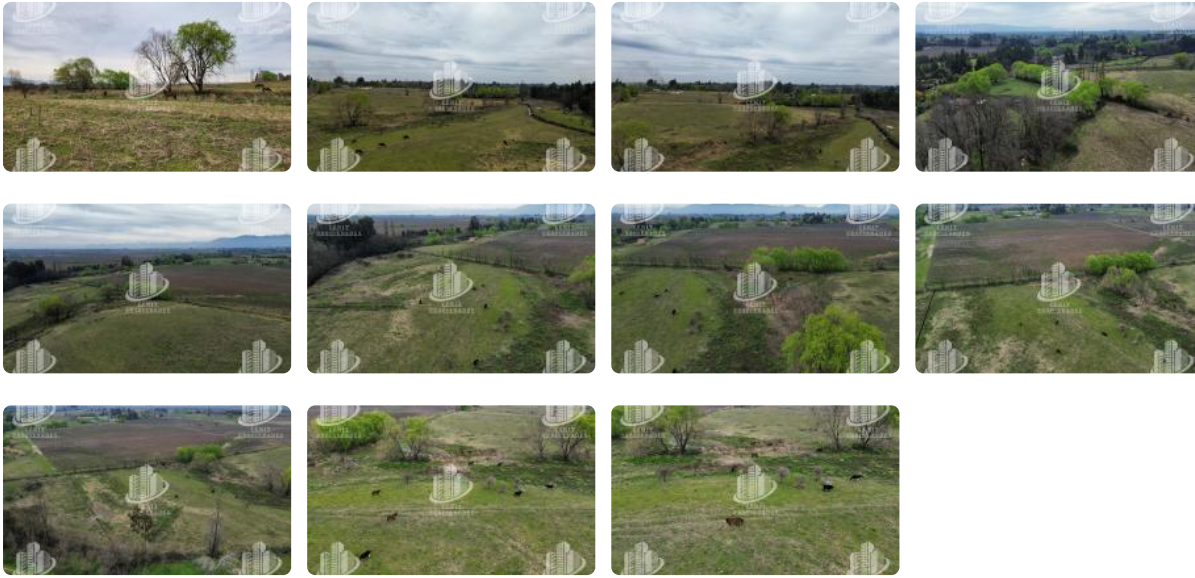

# PARCELAS EN VENTA 10 MINUTOS DE MOLINA

UF 615,1 / \$25.000.000

📍 10 MINUTOS DE MOLINA

🏠 5000 m<sup>2</sup> terreno

# PARCELAS EN VENTA 10 MINUTOS DE MOLINA

¡EXCLUSIVAS PARCELAS EN VENTA A SOLO 12 MINUTOS DE MOLINA!

Vive en la tranquilidad del campo con la mejor conectividad de la Región del Maule

Ubicadas estratégicamente a minutos de Molina y con rápida conexión a Curicó, Talca y Santiago, estas parcelas de 5.000 m<sup>2</sup> C/U son una oportunidad única para quienes buscan vivir, invertir o construir su segunda vivienda en un entorno natural, seguro y de alta proyección.

## CARACTERÍSTICAS DESTACADAS DEL PROYECTO:

- Parcelas desde 5.000 m<sup>2</sup>, todas con ROL propio
- Solo 13 unidades disponibles
- Terrenos con lomaje suave o completamente planos
- Espectacular vista panorámica hacia la Cordillera de Los Andes
- Excelente drenaje natural (terrenos no inundables)
- Algunas parcelas colindan con canal de riego
- Factibilidad de luz eléctrica y APR
- Agua de pozo a solo 3-4 metros de profundidad aprox.
- Salida directa a Molina y Cumpeo

## Ubicaciones cercanas:

- A 10 min de Molina y Ruta 5 Sur
- A 13 min de Cumpeo
- A 25 min de Curicó
- A 30 min de Pelarco
- A 2 hrs de Santiago

Valor por parcela: \$25.000.000 + 2% de Honorarios de corretaje (+iva)