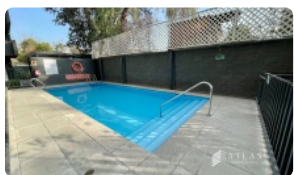

🌿 7 m² terraza

GlobalBrokers

ARRIENDO DEPARTAMENTO NUEVO ESTILO MARIPOSA - VICENTE VALDES

Descubre la sofisticación de estrenar un departamento nuevo con diseño estilo mariposa en el corazón de La Florida, a pasos estratégicos de la estación Metro Vicente Valdés. Esta propiedad de vanguardia ofrece la combinación perfecta entre privacidad habitacional y espacios sociales optimizados, representando una oportunidad única para quienes buscan calidad de vida y conectividad inmediata.

En cuanto a sus especificaciones técnicas, la propiedad dispone de dos amplios dormitorios diseñados para optimizar el espacio, dos baños completos con terminaciones modernas y una cocina integrada totalmente equipada que fluye hacia el living-comedor. La zona social se extiende hacia una terraza privada de 7 metros cuadrados, ideal para disfrutar de una vista despejada y excelente iluminación natural durante todo el día. Adicionalmente, el departamento incluye un estacionamiento privado y una bodega, elementos fundamentales para la organización y el confort diario en la ciudad.