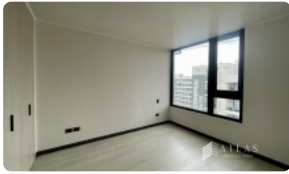

ARRIENDO DEPARTAMENTO NUEVO ESTILO MARIPOSA - VICENTE VALDES

UF 13,2 / \$530.000

📍 LA FLORIDA

🛏️ 2 dormitorios

🛏️ 2 dormitorios en suite

🚿 2 baños

🚗 1 estacionamientos

🏠 56 m² construidos

🌿 7 m² terraza

GlobalBrokers

ARRIENDO DEPARTAMENTO NUEVO ESTILO MARIPOSA - VICENTE VALDES

Descubre la sofisticación de estrenar un departamento nuevo con diseño estilo mariposa en el corazón de La Florida, a pasos estratégicos de la estación Metro Vicente Valdés. Esta propiedad de vanguardia ofrece la combinación perfecta entre privacidad habitacional y espacios sociales optimizados, representando una oportunidad única para quienes buscan calidad de vida y conectividad inmediata.

Ubicado en un sector privilegiado por su acceso a servicios de alto estándar, este departamento a estrenar destaca por su arquitectura funcional de concepto mariposa, donde ambos dormitorios se encuentran distribuidos en suite y separados por el área de estar, garantizando máxima independencia y comodidad para sus residentes. Con una superficie total de 56 metros cuadrados, la unidad se sitúa en el séptimo piso de un edificio de construcción contemporánea (año 2023) de solo ocho niveles, lo que asegura una convivencia tranquila y un entorno residencial exclusivo y seguro.

En cuanto a sus especificaciones técnicas, la propiedad dispone de dos amplios dormitorios diseñados para optimizar el espacio, dos baños completos con terminaciones modernas y una cocina integrada totalmente equipada que fluye hacia el living-comedor. La zona social se extiende hacia una terraza privada de 7 metros cuadrados, ideal para disfrutar de una vista despejada y excelente iluminación natural durante todo el día. Adicionalmente, el departamento incluye un estacionamiento privado y una bodega, elementos fundamentales para la organización y el confort diario en la ciudad.