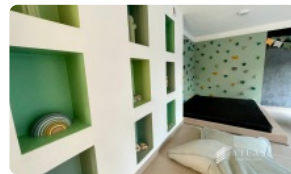

GlobalBrokers