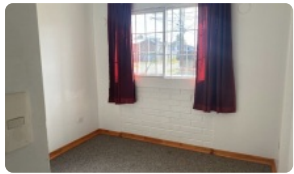

Se arrienda departamento con buena ubicación cerca Parque Krahmer

UF 11,7 / \$470.000

📍 valdivia

🛏 2 dormitorios

🚿 1 baños

🏠 45 m² construidos

Ivonne Aguayo arrienda departamento en primer piso, de dos dormitorios y un baño, excelente ubicación.

Consta de living, comedor, cocina con lavaplatos y mueble, logia con conexión para la lavadora, dormitorio principal con cómoda y closet, segundo dormitorio alfombrados, baño con tina.

Hay estacionamiento fuera del edificio.