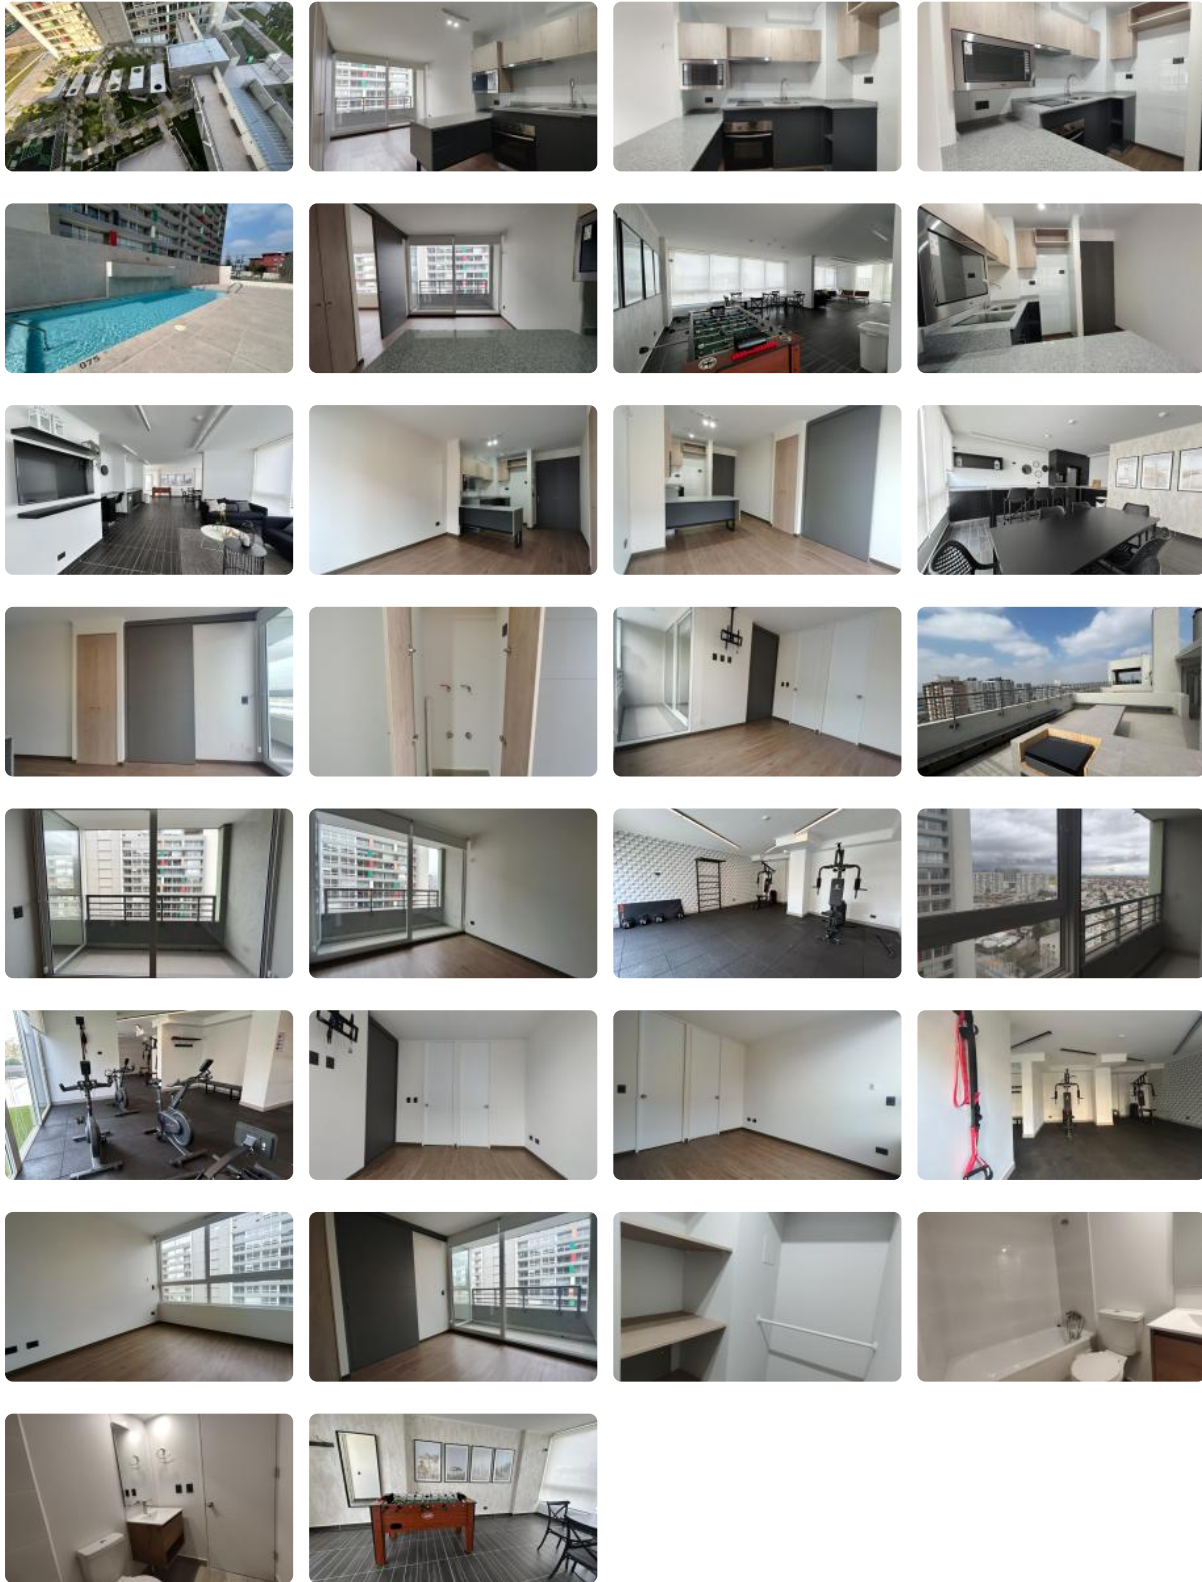

SE ARRIENDA DEPTO. NUEVO DE 1D1B CON BODEGA EN SAN JOAQUIN

UF 9 / \$360.000

📍 CARLOS VALDOVINOS CON VICUÑA MACKENNA

🛏 1 dormitorios

🚿 1 baños

🏠 38 m² construidos

🌿 4 m² terraza

SE ARRIENDA DEPTO. NUEVO DE 1D1B CON BODEGA EN SAN JOAQUIN

SE ARRIENDA DEPTO. NUEVO DE 1D1B CON BODEGA EN SAN JOAQUIN

Se arrienda Depto. Nuevo de 1D1B con bodega incluida, ubicado en 4to. Piso.

Arriendo \$360.000 más gastos comunes de \$74.000 aprox. a pasos de Metro Carlos Valdovinos.

Edificio cuenta con áreas comunes como seguridad 24/7, Quinchos, Salones Comunes, Co-work, GyM, Lavandería, Piscina, Terrazas, Bicyclereros, Salón de juegos, cercano a comercio, clínicas, locomoción colectiva, bencineras entre otros lugares de interés...