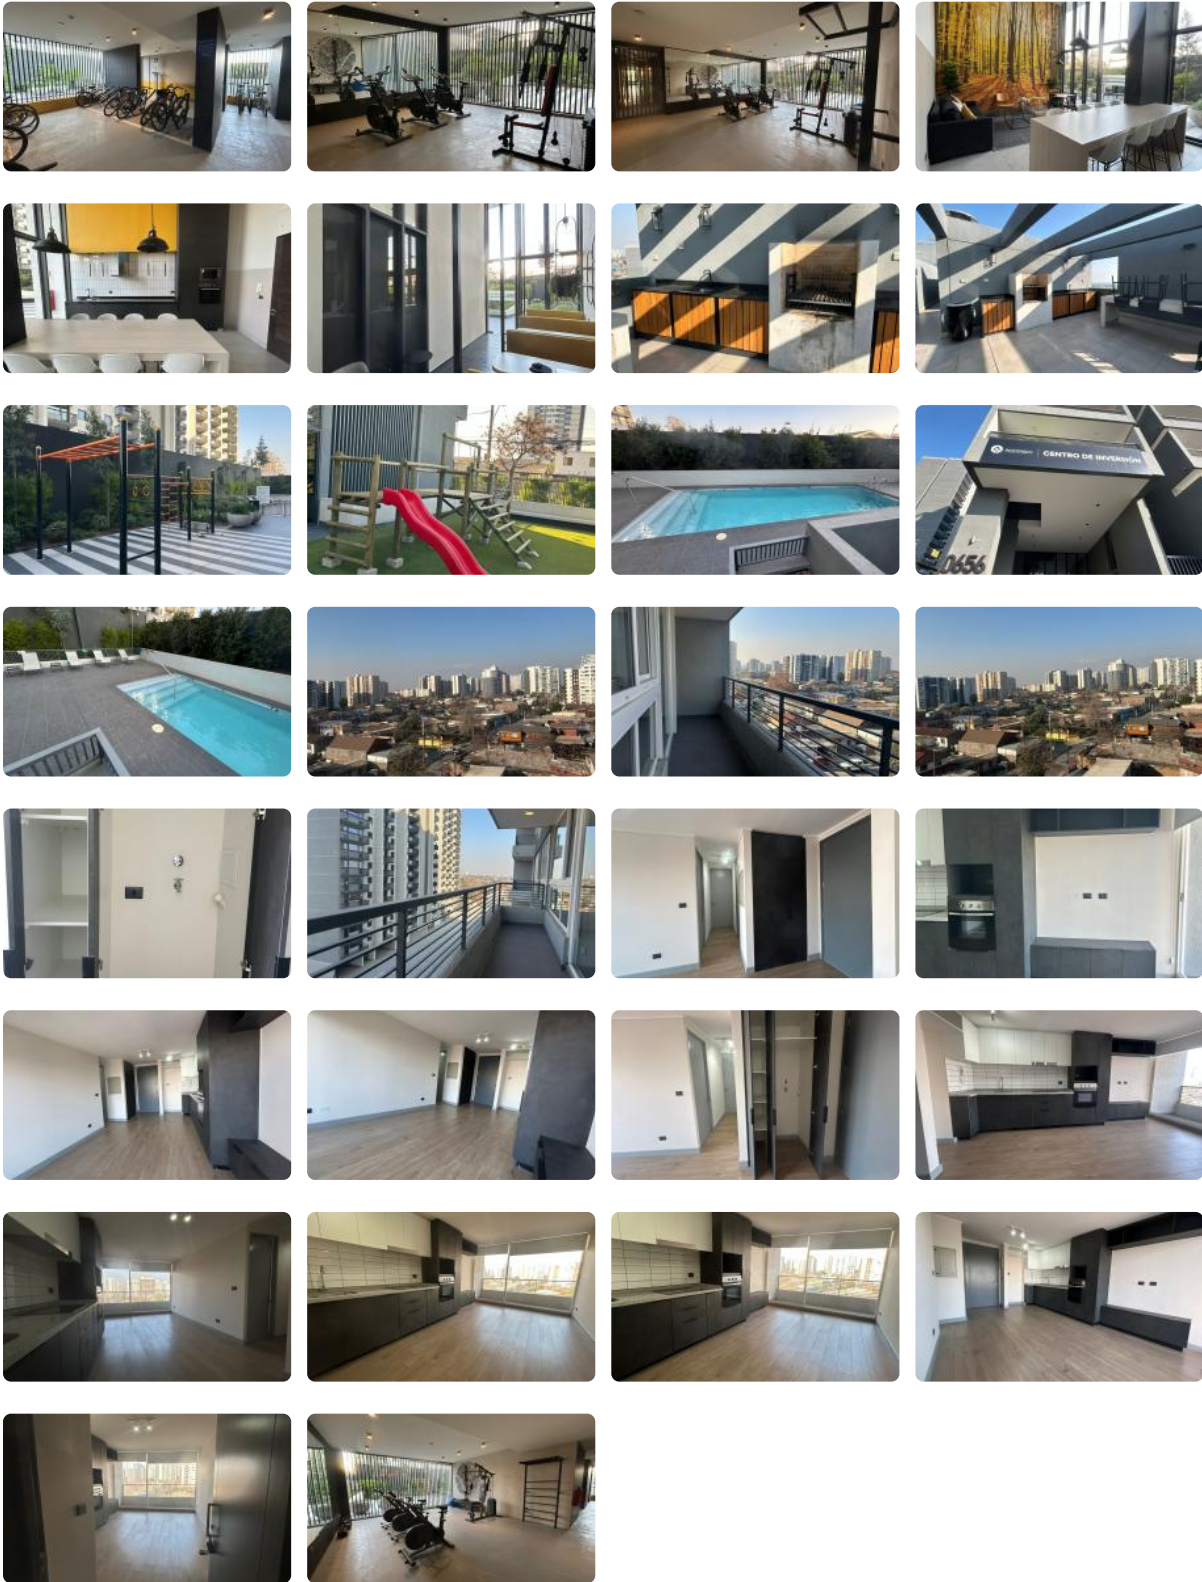

SE ARRIENDA DEPTO. DE 2D2B CERCANO A METRO LO OVALLE

UF 10,5 / \$420.000

📍 CARVAJAL CON PAULINA

🛏 2 dormitorios

🚿 2 baños

🏠 65 m² construidos

🌳 7 m² terraza

GlobalBrokers

SE ARRIENDA DEPTO. DE 2D2B CERCANO A METRO LO OVALLE

SE ARRIENDA DEPTO. DE 2D2B CERCANO A METRO LO OVALLE

Se arrienda depto. Nuevo de 2D2B con amplio balcón de 7 mts. Vista despejada orientación Oriente, Arriendo \$420.000 mas gastos comunes aprox. De \$78.000

cercano a Metro Lo Ovalle, zona residencial de La Cisterna.

El departamento cuenta con finas terminaciones y un diseño que prioriza el confort y la funcionalidad. El edificio ofrece seguridad las 24 horas, garantizando la tranquilidad de sus residentes. **ÁREAS COMUNES:** - Quinchos en azotea - Salón común - Co-work - GyM con zona para Calistenia - Áreas verdes - Juegos para niños - Piscina - Zona de reciclaje, cercano a comercios, clínicas, locomoción colectiva entre otras...