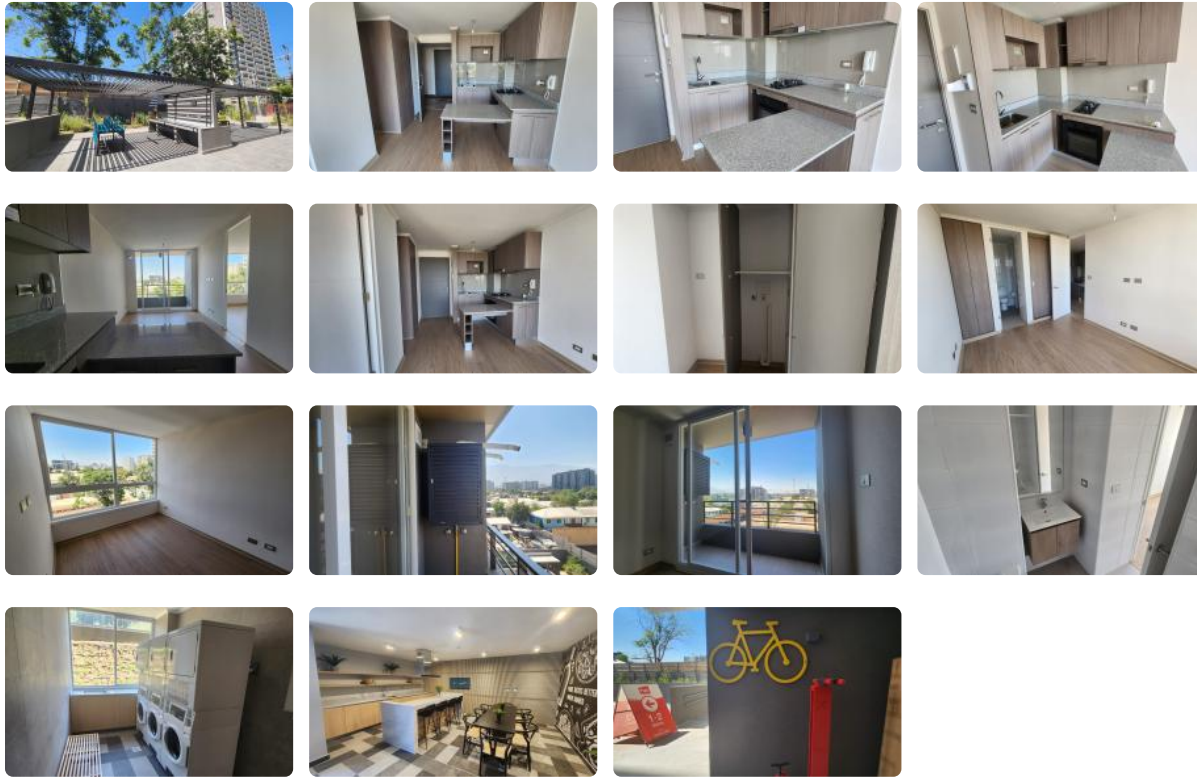

ARRIENDO DPTO NUEVO EN GUILLERMO MANN – ÑUÑO A

UF 9 / \$360.000

📍 ESTACIO NACIONAL

🛏 1 dormitorios

🛏 1 dormitorios en suite

🚿 1 baños

🏠 34 m² construidos

🏠 4 m² terraza

Arriendo moderno departamento en Ñuñoa – Sector Estadio Nacional.

Impecable departamento nuevo (2025) de 34 m², ubicado en **Guillermo Mann**, con excelente conectividad y entorno.

Cuenta con:

- 1 dormitorio en suite y 1 baño, terraza, cocina americana, e instalación a lavadora.
- Incluye bodega
- Piso 6, orientación SUR.
- Seguridad 24 horas

Edificio con gimnasio, cowork, quinchos y excelentes áreas comunes.

Gastos comunes: \$75.000

Gastos comunes aproximados: \$75.000

ARRIENDO DPTO NUEVO EN GUILLERMO MANN – ÑUÑO A

Más características

Orientación: **Sur**
Año construcción:
2025

- ✓ Closets
- ✓ Cocina
- ✓ Dormitorio en suite
- ✓ Terraza
- ✓ Ascensor
- Estacionamiento de visitas
- ✓ Gimnasio
- ✓ Salón de eventos
- ✓ Áreas verdes
- ✓ Conserjería
- ✓ Cowork
- ✓ Lavandería

- ✓ Gimnasio
- ✓ Salón de eventos
- ✓ Áreas verdes
- ✓ Conserjería
- ✓ Cowork
- ✓ Lavandería
- ✓ Closets
- ✓ Cocina
- ✓ Dormitorio en suite
- ✓ Terraza
- ✓ Ascensor
- Estacionamiento de visitas
- ✓ visitas