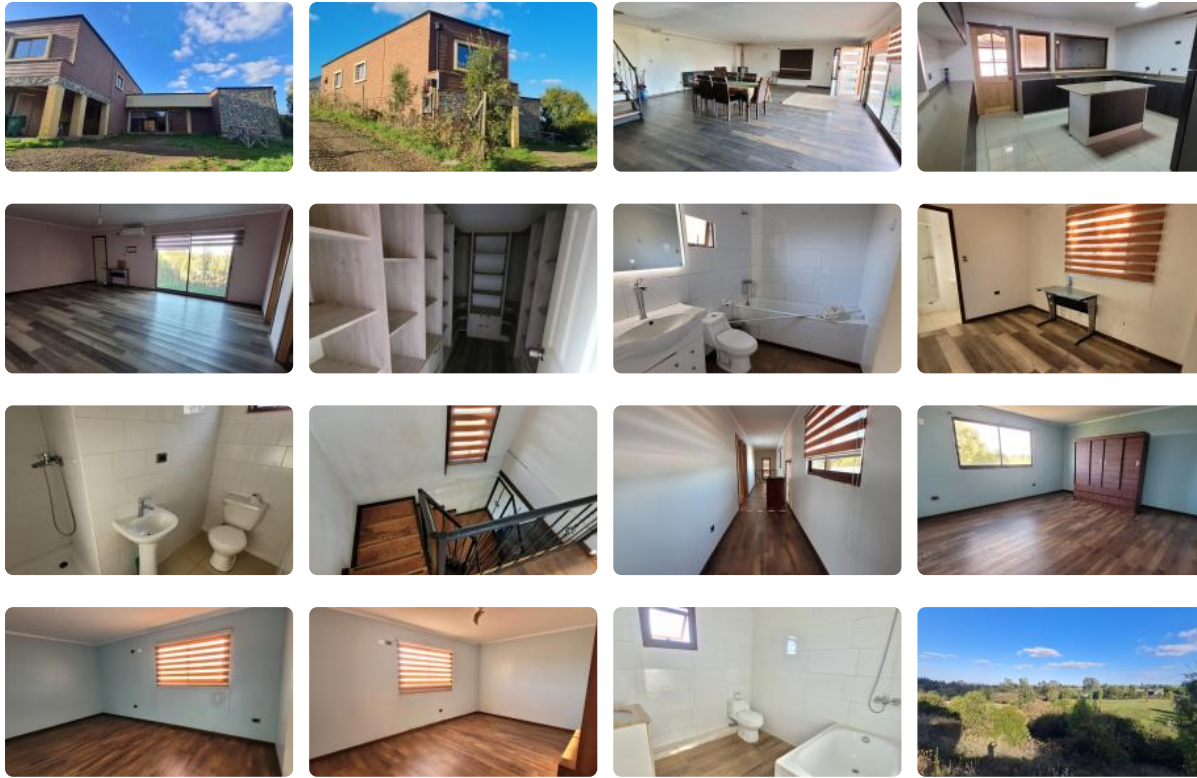

Arriendo casa en Parcela sector Fundo el Carmen

UF 25,1 / \$1.000.000

📍 San José de Tegalda

🛏 5 dormitorios

🛏 1 dormitorios en suite

🚿 35 baños

🚗 4 estacionamientos

🏠 250 m² construidos

🌳 2500 m² terreno

Descubra la armonía perfecta entre el entorno natural y la comodidad urbana en esta propiedad situada en uno de los sectores con mayor crecimiento de Temuco.

Esta amplia y cómoda propiedad ubicada en sector Fundo el Carmen (camino a Tromén) te permite disfrutar de una vida tranquila en medio de la naturaleza y a la vez estar cerca de todo y bien conectado.

Por sus amplios espacios permite su uso para familias grandes e incluso para empresas que necesiten para sus trabajadores

Llámanos para agendar visita!

Gastos comunes aproximados: \$20.000

Arriendo casa en Parcela sector Fundo el Carmen