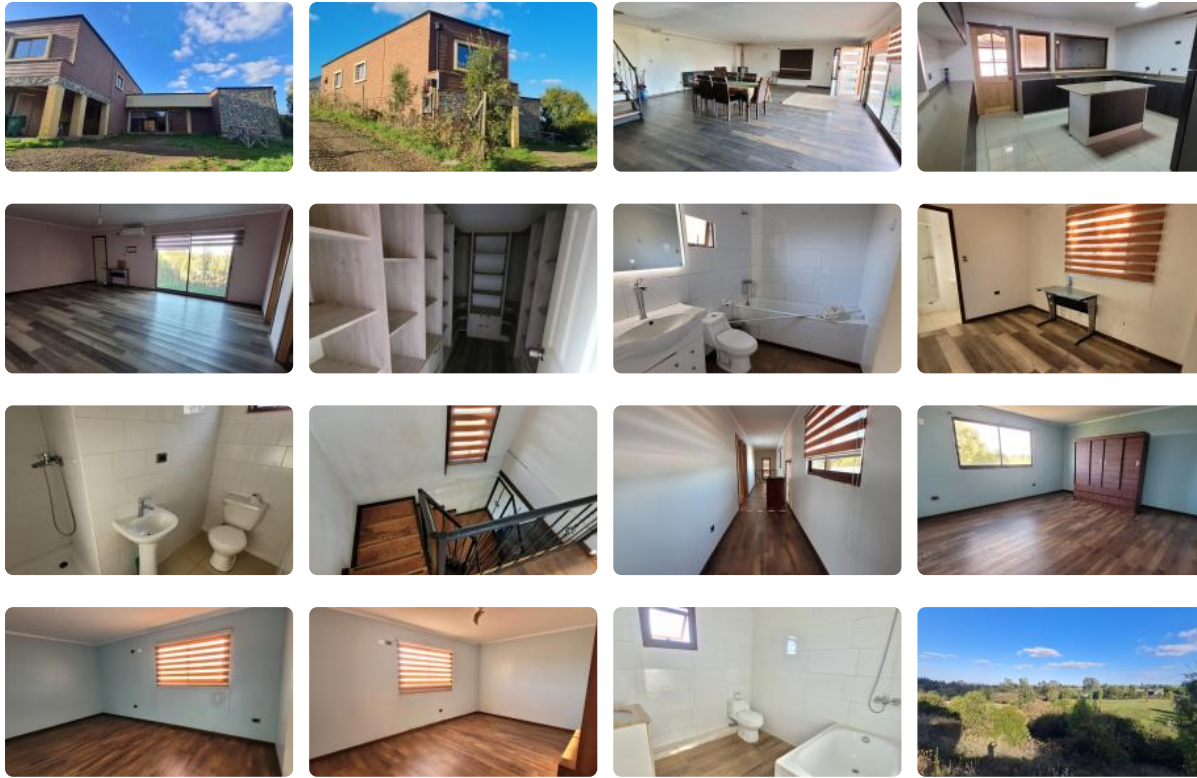

# Arriendo casa en Parcela sector Fundo el Carmen

UF 22,1 / \$900.000

📍 San José de Tegalda

🛏 5 dormitorios

🛏 1 dormitorios en suite

🚿 3 baños

🚗 4 estacionamientos

🏠 250 m<sup>2</sup> construidos

🌳 2500 m<sup>2</sup> terreno

Descubra la armonía perfecta entre el entorno natural y la comodidad urbana en esta propiedad situada en uno de los sectores con mayor crecimiento de Temuco.

Esta amplia y cómoda propiedad ubicada en sector Fundo el Carmen ( camino a Tromén) te permite disfrutar de una vida tranquila en medio de la naturaleza y a la vez estar cerca de todo y bien conectado.

Por sus amplios espacios permite su uso para familias grandes e incluso para empresas que necesiten para sus trabajadores

Llámanos para agendar visita!

Gastos comunes aproximados: \$20.000

# Arriendo casa en Parcela sector Fundo el Carmen