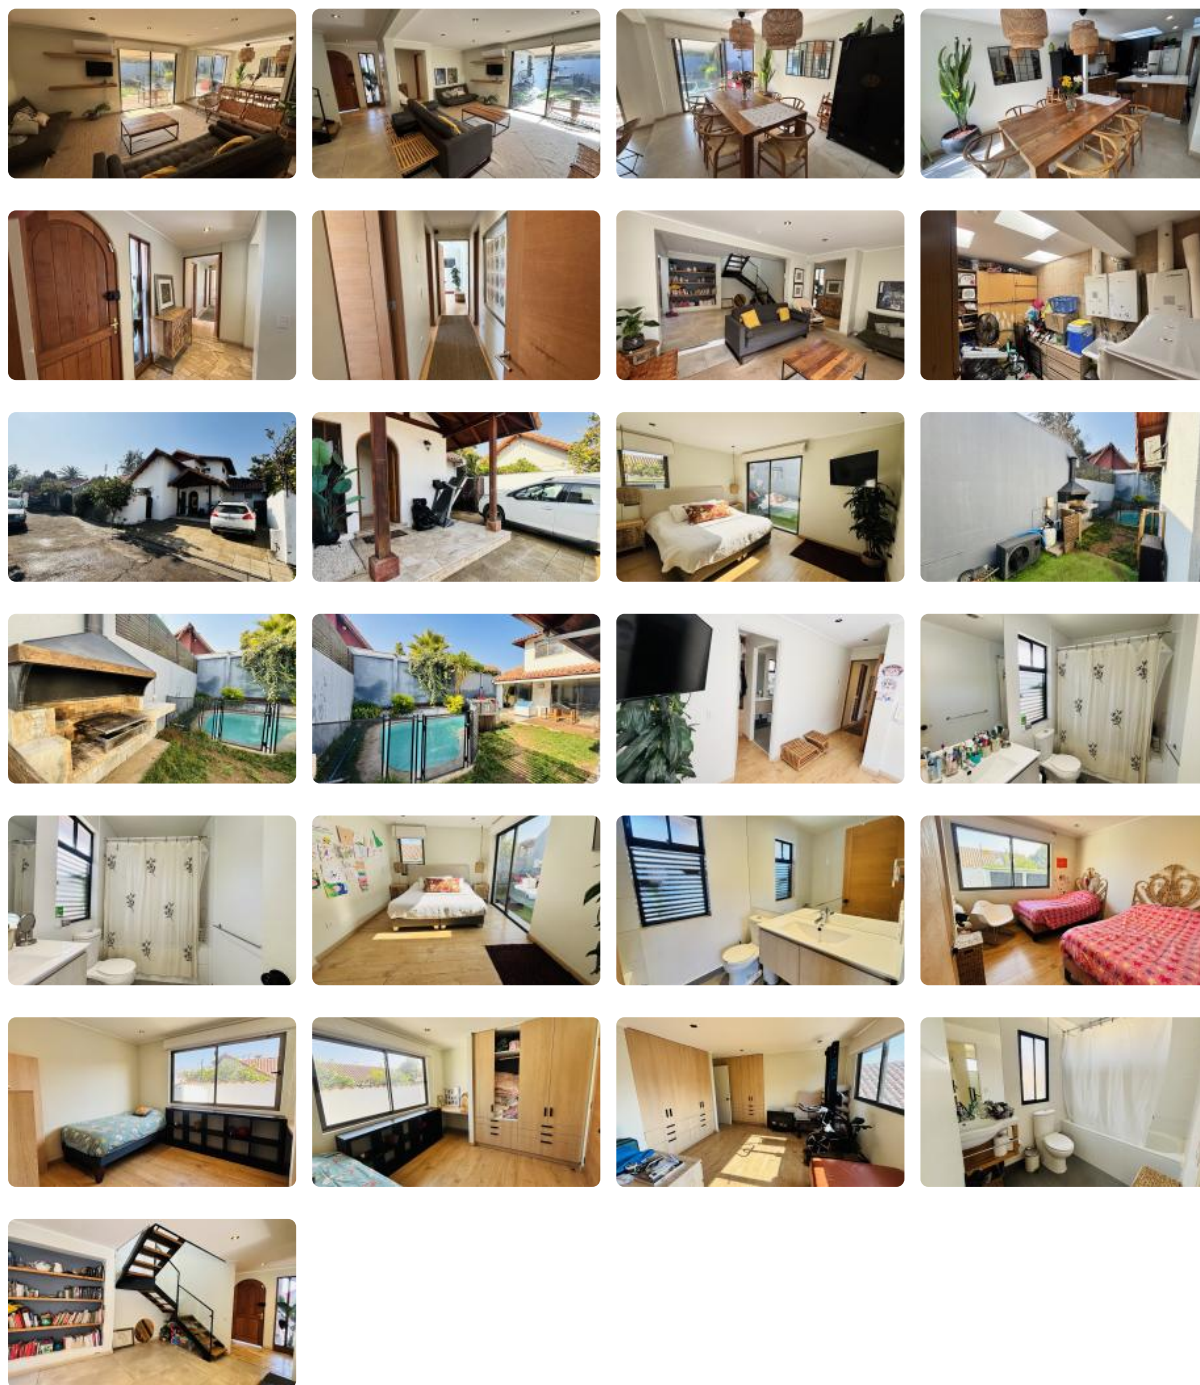

Venta Casa La Reina Piscina , Remodelada 5 dormitorios + servicios. Helsby 8600

UF 14.400 / \$577.339.200

📍 La Reina

🛏 5 dormitorios

🛏 1 dormitorios en suite

🚿 3 baños

🚗 2 estacionamientos

🏠 193 m² construidos

🏠 311 m² terreno

GlobalBrokers

Venta Casa La Reina Piscina , Remodelada 5 dormitorios + servicios. Helsby 8600

Corredores ProCanje

Vive en La Reina en una casa remodelada, pensada para la vida familiar

Descubre esta hermosa propiedad en La Reina, ubicada en un pasaje cerrado con portón, que ofrece la tranquilidad y seguridad que tu familia merece.

Venta Casa La Reina Piscina , Remodelada 5 dormitorios + servicios. Helsby 8600

Disfruta de un barrio residencial, apacible y rodeado de áreas verdes, con la comodidad de tener colegios, centros comerciales y servicios a pocos minutos.

El corazón de la casa es su amplio espacio de concepto abierto, que integra living, comedor y cocina con salida directa a una terraza con parrilla y piscina, perfecta para disfrutar los momentos en familia.