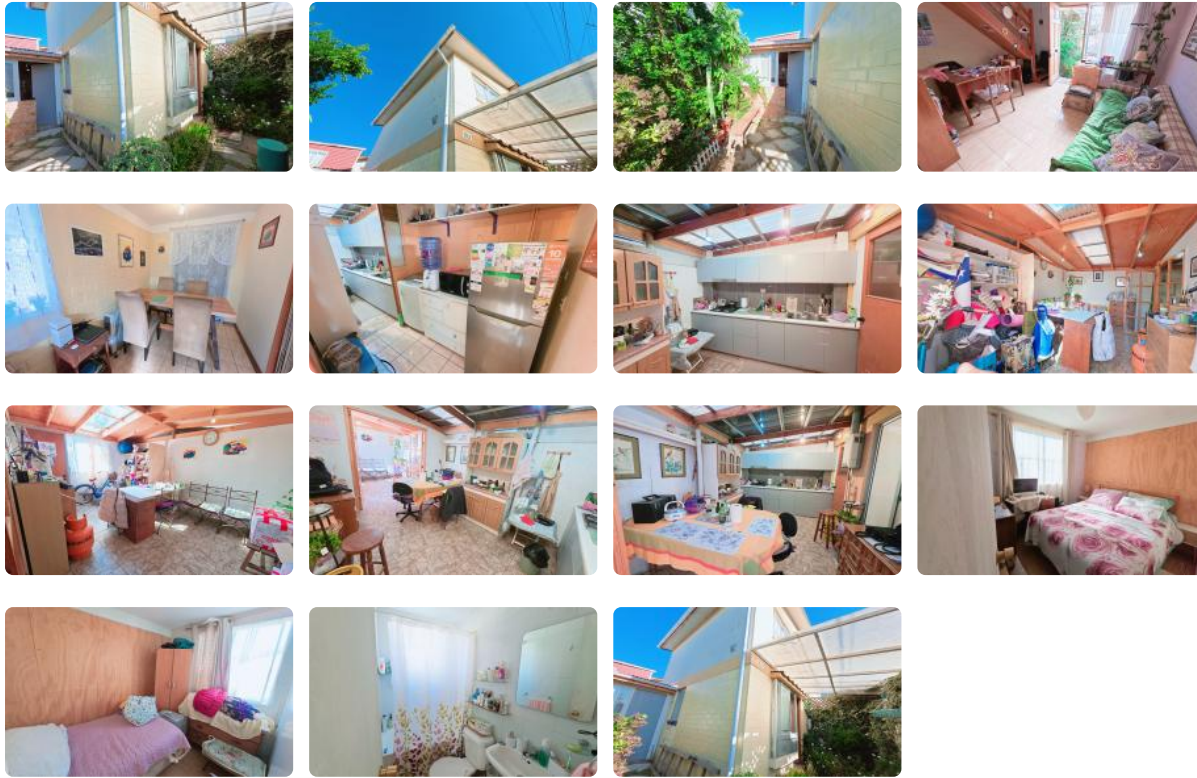

Casa en VENTA Placilla, Invica Ampliada techo nuevo Excelente estado 3D+1B+1E

UF 2.096,5 / \$84.000.000

📍 Placilla Invica

🛏 3 dormitorios

🛏 0 dormitorios en suite

🚿 1 baños

🚗 1 estacionamientos

🏠 65 m² construidos

🌳 81 m² terreno

🏠 ¡Tu nuevo comienzo te espera en Placilla, Valparaíso!

En un entorno tranquilo y familiar, esta acogedora casa en Placilla es la oportunidad perfecta para quienes buscan comodidad, excelente precio y una ubicación estratégica.

Desde el primer momento notarás su **impecable estado de conservación** y una ampliación que optimiza cada espacio, adaptándose a la vida moderna sin perder calidez.

🏠 Características principales:

- 65 m² construidos
- 81 m² de terreno
- 2 dormitorios (pueden ser 3 , ocupando ampliación primer piiso)

Casa en VENTA Placilla, Invica Ampliada techo nuevo Excelente estado 3D+1B+1E

- Sala de estar o tercer dormitorio entrada independiente.
- 1 baño
- 1 estacionamiento
- Cocina ampliada con comedor de diario
- Construcción año 2008
- 2 pisos
- Sin pago de contribuciones
- Sin gastos comunes