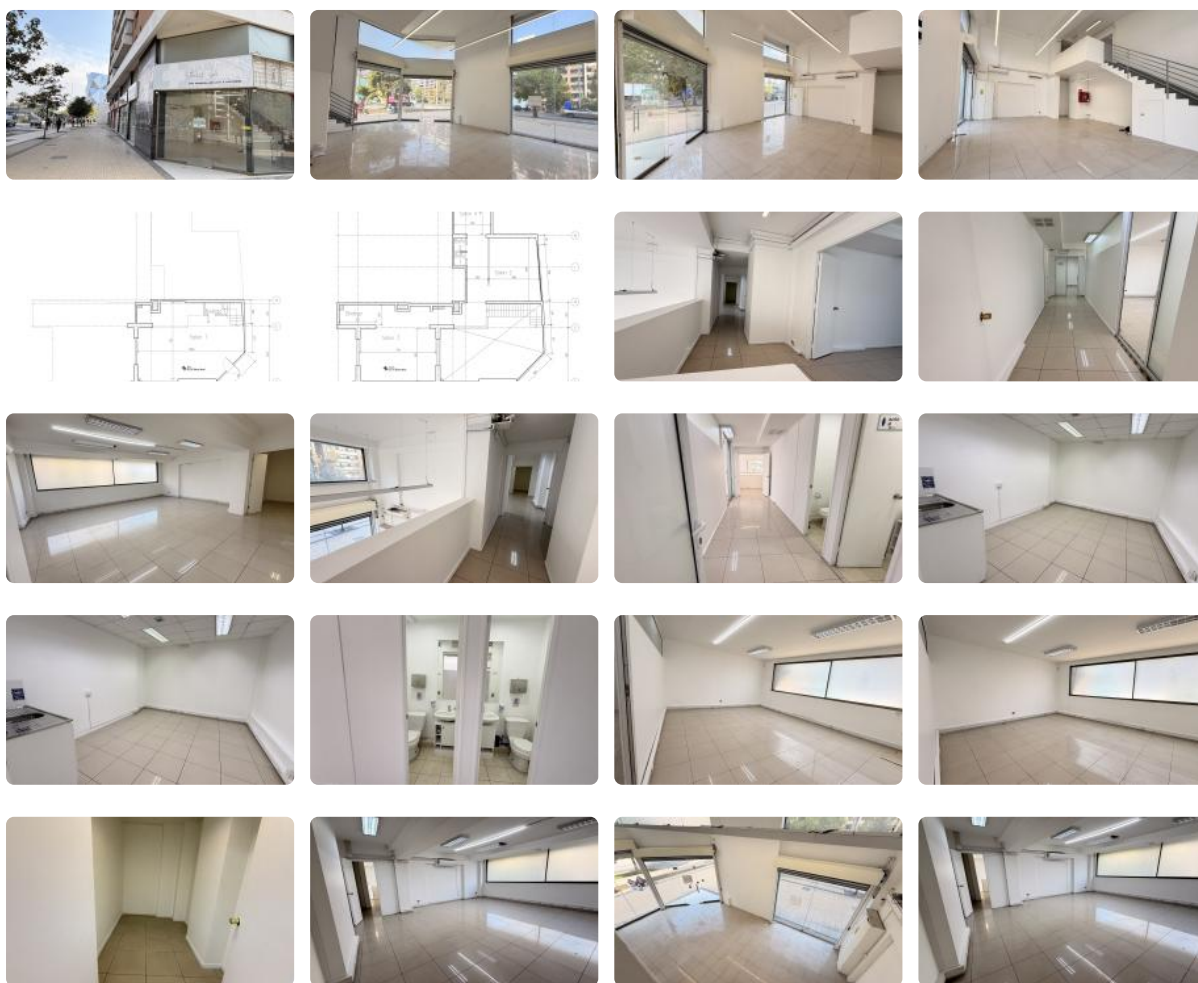

LOCAL en Arriendo AV. Apoquindo Las Condes 214 mt2 totales en 2 plantas , 6 estacionamientos

UF 120 / \$4.808.040

📍 Metro Manquehue

🚻 2 baños

🚗 6 estacionamientos

🏠 214 m² construidos

Popiedas Comercial en Arriendo en Las Condes – Av. Apoquindo 6834, esquina Juan Montalvo – 214 m² – 6 Estacionamientos

Excelente oportunidad para empresas, instituciones y marcas que buscan alto flujo peatonal y vehicular, gran visibilidad y conectividad inmediata.

LOCAL en Arriendo AV. Apoquindo Las Condes 214 mt2 totales en 2 plantas , 6 estacionamientos

□ Características del Local

- **Superficie total:** 214 m²
- **1° piso:** 74 m² con doble altura
- **2° piso:** 140 m²
- **Baños:** 2
- **Estacionamientos:** 6 (nivel calle, interior del edificio)

Distribución versátil que permite habilitar salas de atención, showroom, oficinas privadas, consulta médica, gimnasio boutique o cafetería.

Contáctame

Francisco Foncea B.

Equipo Corredores ProCanje

Gastos comunes aproximados: **\$40.000**

LOCAL en Arriendo AV. Apoquindo Las Condes 214 mt2 totales en 2 plantas , 6 estacionamientos

Más características