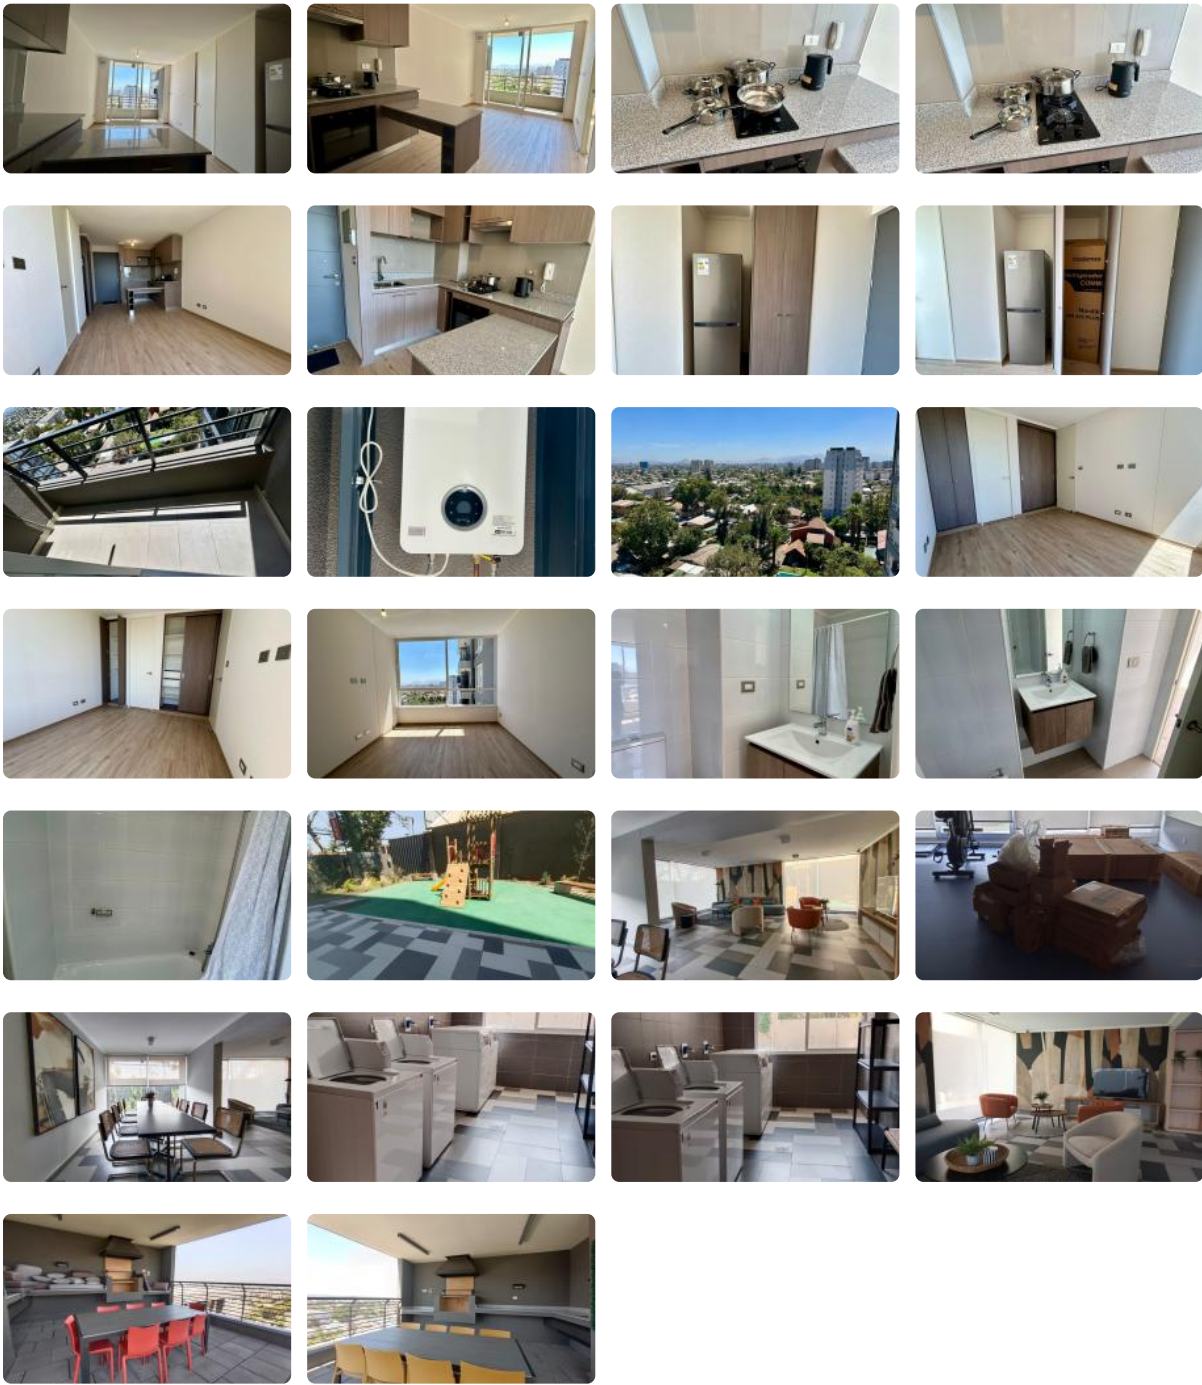

ARRIENDO DEPTO. SEMI AMOBLADO DE 1D1B A PASOS DE METRO EL BOSQUE

UF 8 / \$320.000

📍 LO ESPEJO CON GRAN AVENIDA

🛏 1 dormitorios

🚿 1 baños

🏠 38 m² construidos

🌳 4 m² terraza

ARRIENDO DEPTO. SEMI AMOBLADO DE 1D1B A PASOS DE METRO EL BOSQUE

ARRIENDO DEPTO. SEMI AMOBLADO DE 1D1B A PASOS DE METRO EL BOSQUE

Se arrienda Depto. nuevo de 1D1B con balcón vista despejada, agua caliente por calefont y conexión a lavadora, ubicado en Piso 11, Orientación Norte.

Arriendo \$320.000 más gastos comunes de \$70.000 aprox. Ubicado a pasos de Gran Avenida, Metro La Cisterna.

Depto. cuenta con cocina encimera, horno y campana, a gas natural, balcón con vista despejada y conexión a lavadora.