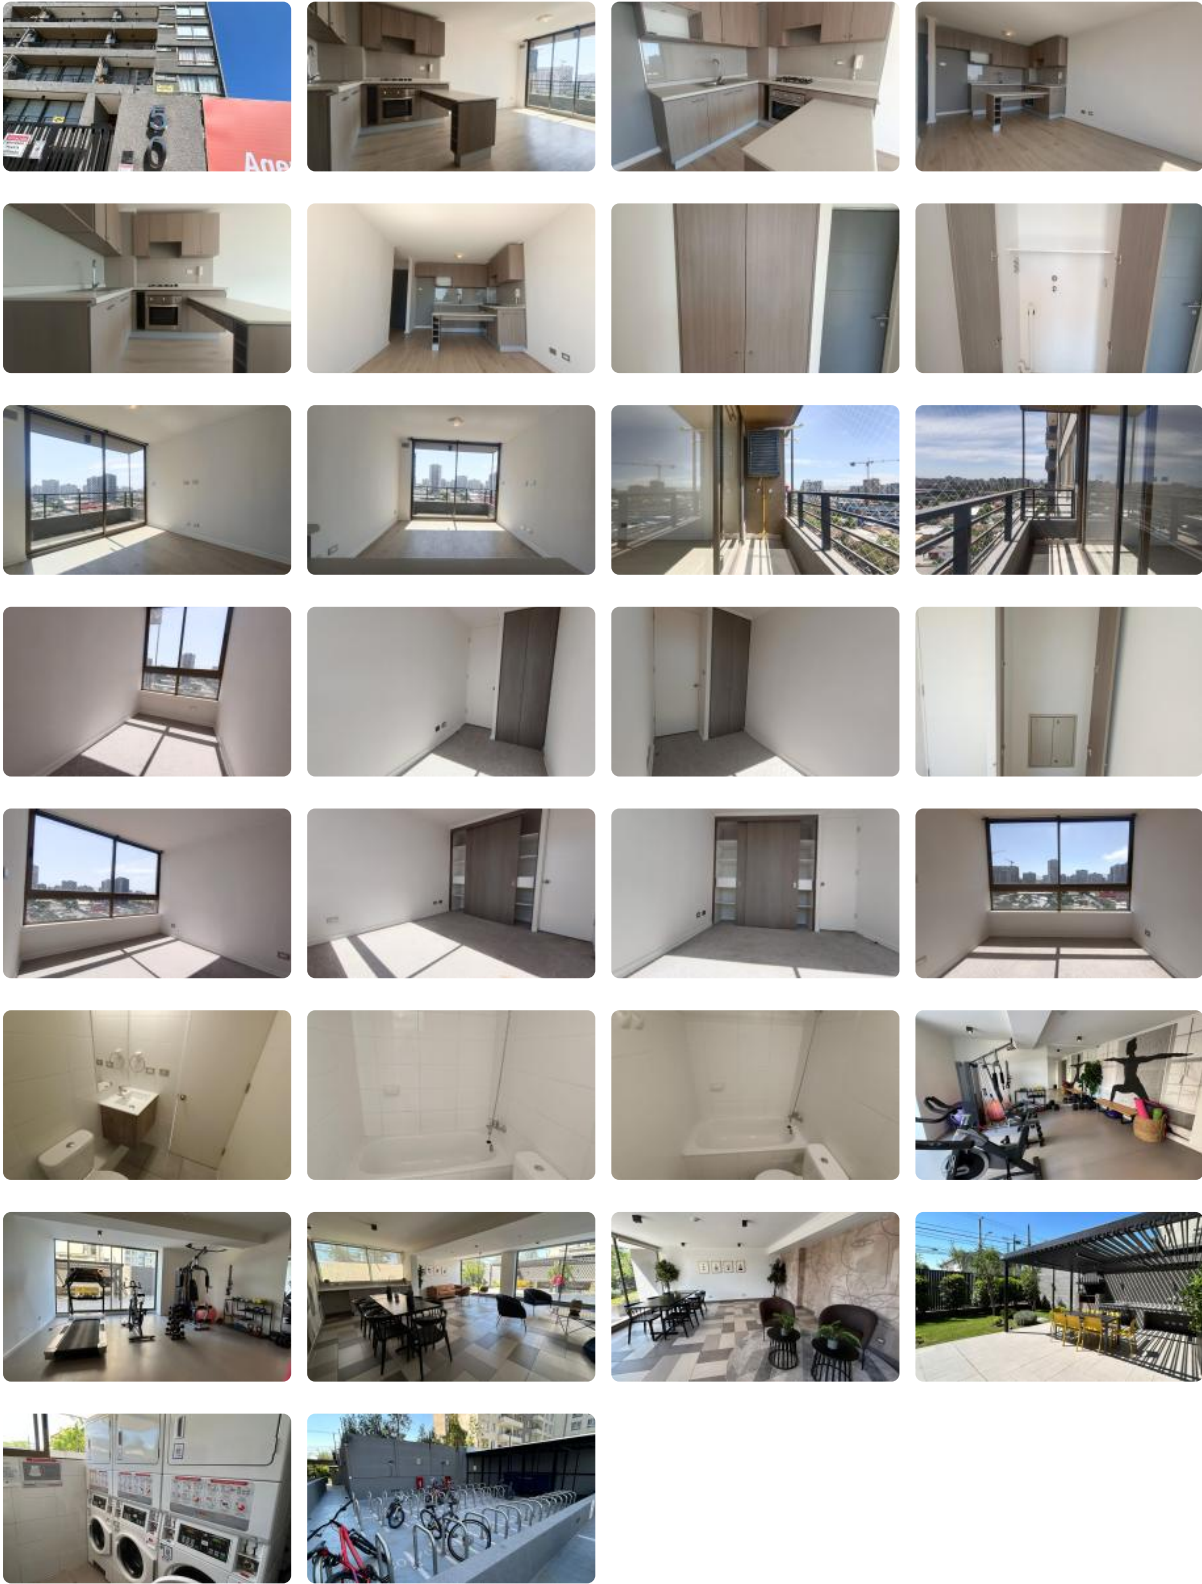

SE ARRIENDA DEPTO. DE 2D1B CON ESTAC CERCANO A METRO LO OVALLE

UF 9,8 / \$390.000

📍 JORGE CACERES CON ANGAMOS

🛏 2 dormitorios

🚿 1 baños

🚗 1 estacionamientos

🏠 42 m² construidos

🌿 4 m² terraza

SE ARRIENDA DEPTO. DE 2D1B CON ESTAC CERCANO A METRO LO OVALLE

SE ARRIENDA DEPTO. DE 2D1B CON ESTAC CERCANO A METRO LO OVALLE

- | | | | |
|--|--|---|--|
| | | <ul style="list-style-type: none">✓ Áreas verdes✓ Conserjería✓ Agua potableConexión para✓ Lavarropas✓ Cowork✓ Gas Natural✓ Admite mascotas✓ LavanderíaRampa para silla de✓ ruedas✓ RecepciónSalón de usos✓ múltiples | <ul style="list-style-type: none">✓ Cocina✓ Home Office✓ Jardín✓ Parrilla✓ Patio✓ Sala de estar✓ Terraza✓ Walk-in closet✓ AscensorEstacionamiento de✓ visitas✓ Gimnasio✓ Juegos Infantiles |
|--|--|---|--|