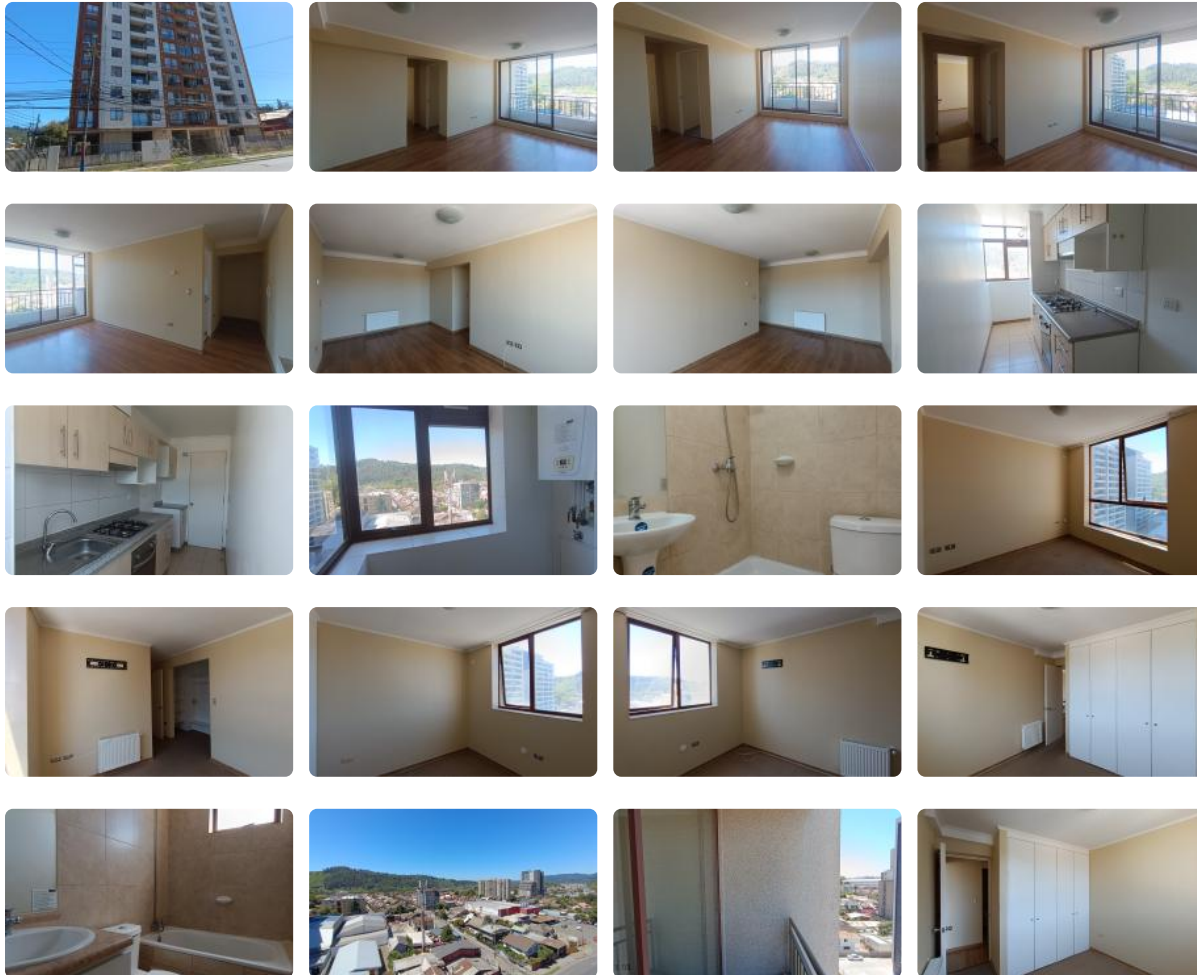

SE ARRIENDA DEPARTAMENTO EN COLLAO 2D 2B 1E

UF 13,3 / \$530.000

📍 Collao

🛏 2 dormitorios

🛏 1 dormitorios en suite

🚿 2 baños

🚗 1 estacionamientos

🏠 60 m² construidos

🌿 3 m² terraza

SE ARRIENDA DEPARTAMENTO EN COLLAO 2D 2B 1E

L PROPIEDADES SpA Arrienda este lindo y acogedor departamento en Edificio Puchacay, Concepción.

Ubicado en Avenida General Novoa 796, Concepción. (Sector collao)

Características:

- * 55 mts2
- * 2 Dormitorios (ambos de buen tamaño)
- * 2 Baños, principal en suite
- * Amplio living comedor
- * Cocina independiente amoblada y equipada
- * Balcón
- * Estacionamiento

Departamento en excelentes condiciones, amplio, con hermosa vista, sol de mañana e iluminado durante todo el día.

El edificio cuenta con acceso controlado, locomoción a las puertas, y a una cuadra para ir a Concepción centro, muy cerca de UBB, supermercados, terminal de buses