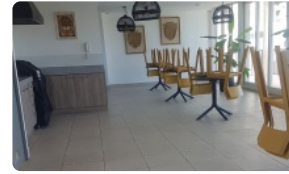

🏠 85 m² construidos

🌿 8 m² terraza

VENDO: Depto. IMPECABLE en Quilpué | 3D + 2B + Estac. + Bodega

VENDO: Depto. IMPECABLE en Quilpue | 3D + 2B + Estac. + Bodega | Gran Conectividad

¿Buscas el equilibrio perfecto entre comodidad, seguridad y ubicación en Quilpué?

LO QUE TE ENCANTARÁ DE TU PRÓXIMO HOGAR:

- ☐ Espacios Inteligentes: 3 dormitorios amplios (principal en suite) y 2 baños completos. Ideal para familias o teletrabajo.
- ☐ Vida Social: Living-comedor acogedor con salida directa a terraza, perfecta para un café al atardecer.
- ☐ Cocina Equipada: Cocina tradicional cerrada, amoblada y con logia independiente para mayor orden.
- ☐ Full Equipado: Incluye estacionamiento privado y bodega, un plus indispensable hoy en día.

VENDO: Depto. IMPECABLE en Quilpué | 3D + 2B + Estac. + Bodega

- ✓ Play room
- ✓ Terraza
- ✓ Ascensor
- ✓ Gimnasio
- ✓ Juegos Infantiles
- ✓ Salón de Fiesta
- ✓ Salón de eventos
- ✓ Áreas verdes
- ✓ Acceso controlado
- ✓ Conserjería
- ✓ Agua potable
- ✓ Caldera
- ✓ Generador Eléctrico
- ✓ Internet
- ✓ Línea Telefónica
- ✓ TV por cable
- ✓ Admite mascotas
- ✓ Rampa para silla de ruedas
- ✓ Recepción
- ✓ Salón de usos múltiples
- ✓ Admite mascotas
- ✓ Rampa para silla de ruedas
- ✓ Recepción
- ✓ Salón de usos múltiples
- ✓ Balcón
- ✓ Baño de visitas
- ✓ Closets
- ✓ Cocina
- ✓ Comedor de diario
- ✓ Dormitorio en suite
- ✓ Jardín
- ✓ Living
- ✓ Logia
- ✓ Parrilla
- ✓ Piscina
- ✓ Play room
- ✓ Terraza
- ✓ Ascensor
- ✓ Gimnasio
- ✓ Juegos Infantiles