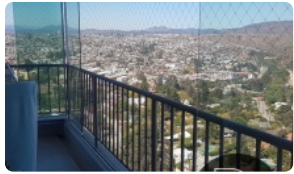

🏠 85 m² construidos

🌿 8 m² terraza

VENDO: Depto. IMPECABLE en Quilpué | 3D + 2B + Estac. + Bodega

VENDO: Depto. IMPECABLE en Quilpue | 3D + 2B + Estac. + Bodega | Gran Conectividad

¿Buscas el equilibrio perfecto entre comodidad, seguridad y ubicación en Quilpué?

Este departamento no es solo una propiedad; es un espacio listo para habitar, diseñado para quienes valoran la luz natural, la seguridad de un condominio consolidado y la cercanía a todo lo necesario.

EL CONDOMINIO (Tu refugio seguro):

Vive con la tranquilidad de conserjería 24/7 y disfruta de áreas comunes pensadas para el relax: ☐ Piscina.

- ☐ Quinchos para tus asados.
- ☐ Juegos infantiles y Club House.

Orientación: **Nororiente**

Año construcción: **2025**

- ✓ Balcón
- ✓ Baño de visitas
- ✓ Closets
- ✓ Cocina
- ✓ Comedor de diario
- ✓ Dormitorio en suite
- ✓ Jardín
- ✓ Living
- ✓ Logia
- ✓ Parrilla
- ✓ Piscina
- ✓ Salón de Fiesta
- ✓ Salón de eventos
- ✓ Áreas verdes
- ✓ Acceso controlado
- ✓ Conserjería
- ✓ Agua potable
- ✓ Caldera
- ✓ Generador Eléctrico
- ✓ Internet
- ✓ Línea Telefónica
- ✓ TV por cable