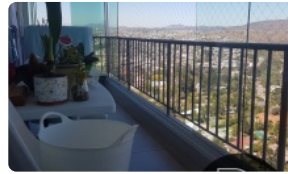

🏠 85 m² construidos

🌿 8 m² terraza

VENDO: Depto. IMPECABLE en Quilpué | 3D + 2B + Estac. + Bodega

VENDO: Depto. IMPECABLE en Quilpue | 3D + 2B + Estac. + Bodega | Gran Conectividad

¿Buscas el equilibrio perfecto entre comodidad, seguridad y ubicación en Quilpué?

EL CONDOMINIO (Tu refugio seguro):

Vive con la tranquilidad de conserjería 24/7 y disfruta de áreas comunes pensadas para el relax: ☐ Piscina.

- ☐ Quinchos para tus asados.
- ☐ Juegos infantiles y Club House.

Orientación: **Nororiente**

Año construcción: **2025**

- ✓ Balcón
- ✓ Baño de visitas
- ✓ Closets
- ✓ Cocina
- ✓ Comedor de diario
- ✓ Dormitorio en suite
- ✓ Jardín
- ✓ Living
- ✓ Logia
- ✓ Parrilla
- ✓ Piscina
- ✓ Salón de Fiesta
- ✓ Salón de eventos
- ✓ Áreas verdes
- ✓ Acceso controlado
- ✓ Conserjería
- ✓ Agua potable
- ✓ Caldera
- ✓ Generador Eléctrico
- ✓ Internet
- ✓ Línea Telefónica
- ✓ TV por cable

VENDO: Depto. IMPECABLE en Quilpué | 3D + 2B + Estac. + Bodega

- ✓ Play room
- ✓ Terraza
- ✓ Ascensor
- ✓ Gimnasio
- ✓ Juegos Infantiles
- ✓ Salón de Fiesta
- ✓ Salón de eventos
- ✓ Áreas verdes
- ✓ Acceso controlado
- ✓ Conserjería
- ✓ Agua potable
- ✓ Caldera
- ✓ Generador Eléctrico
- ✓ Internet
- ✓ Línea Telefónica
- ✓ TV por cable
- ✓ Admite mascotas
- ✓ Rampa para silla de ruedas
- ✓ Recepción
- ✓ Salón de usos múltiples
- ✓ Admite mascotas
- ✓ Rampa para silla de ruedas
- ✓ Recepción
- ✓ Salón de usos múltiples
- ✓ Balcón
- ✓ Baño de visitas
- ✓ Closets
- ✓ Cocina
- ✓ Comedor de diario
- ✓ Dormitorio en suite
- ✓ Jardín
- ✓ Living
- ✓ Logia
- ✓ Parrilla
- ✓ Piscina
- ✓ Play room
- ✓ Terraza
- ✓ Ascensor
- ✓ Gimnasio
- ✓ Juegos Infantiles