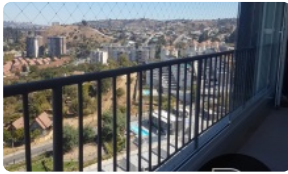

🏠 85 m² construidos

🌿 8 m² terraza

VENDO: Depto. IMPECABLE en Quilpué | 3D + 2B + Estac. + Bodega

VENDO: Depto. IMPECABLE en Quilpue | 3D + 2B + Estac. + Bodega | Gran Conectividad

¿Buscas el equilibrio perfecto entre comodidad, seguridad y ubicación en Quilpué?

EL CONDOMINIO (Tu refugio seguro):

Vive con la tranquilidad de conserjería 24/7 y disfruta de áreas comunes pensadas para el relax: ☐ Piscina.

- ☐ Quinchos para tus asados.
- ☐ Juegos infantiles y Club House.

Orientación: **Nororiente**

Año construcción: **2025**

- ✓ Balcón
- ✓ Baño de visitas
- ✓ Closets
- ✓ Cocina
- ✓ Comedor de diario
- ✓ Dormitorio en suite
- ✓ Jardín
- ✓ Living
- ✓ Logia
- ✓ Parrilla
- ✓ Piscina
- ✓ Salón de Fiesta
- ✓ Salón de eventos
- ✓ Áreas verdes
- ✓ Acceso controlado
- ✓ Conserjería
- ✓ Agua potable
- ✓ Caldera
- ✓ Generador Eléctrico
- ✓ Internet
- ✓ Línea Telefónica
- ✓ TV por cable

VENDO: Depto. IMPECABLE en Quilpué | 3D + 2B + Estac. + Bodega

- ✓ Play room
- ✓ Terraza
- ✓ Ascensor
- ✓ Gimnasio
- ✓ Juegos Infantiles
- ✓ Salón de Fiesta
- ✓ Salón de eventos
- ✓ Áreas verdes
- ✓ Acceso controlado
- ✓ Conserjería
- ✓ Agua potable
- ✓ Caldera
- ✓ Generador Eléctrico
- ✓ Internet
- ✓ Línea Telefónica
- ✓ TV por cable
- ✓ Admite mascotas
- ✓ Rampa para silla de ruedas
- ✓ Recepción
- ✓ Salón de usos múltiples
- ✓ Admite mascotas
- ✓ Rampa para silla de ruedas
- ✓ Recepción
- ✓ Salón de usos múltiples
- ✓ Balcón
- ✓ Baño de visitas
- ✓ Closets
- ✓ Cocina
- ✓ Comedor de diario
- ✓ Dormitorio en suite
- ✓ Jardín
- ✓ Living
- ✓ Logia
- ✓ Parrilla
- ✓ Piscina
- ✓ Play room
- ✓ Terraza
- ✓ Ascensor
- ✓ Gimnasio
- ✓ Juegos Infantiles