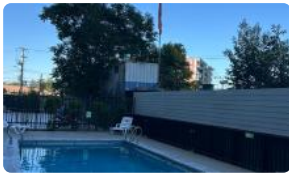

SE ARRIENDA DEPTO. DE 1D1B A PASOS DE METRO BELLAVISTA LA FLORIDA

UF 8,8 / \$350.000

📍 VICUÑA MACKENNA PTE CON CALVO MACKENNA

🛏 1 dormitorios

🚿 1 baños

🏠 38 m² construidos

🌿 4 m² terraza

SE ARRIENDA DEPTO. DE 1D1B A PASOS DE METRO BELLAVISTA LA FLORIDA

Se arrienda Depto. de 1D1B nuevo en Piso 19

Arriendo \$350.000 más gastos comunes de \$70.000 aprox. Av. Vicuña Mackenna Poniente con Dr. Calvo Mackenna a pasos del metro Bellavista La Florida. Departamento cuenta con cortinas, focos.