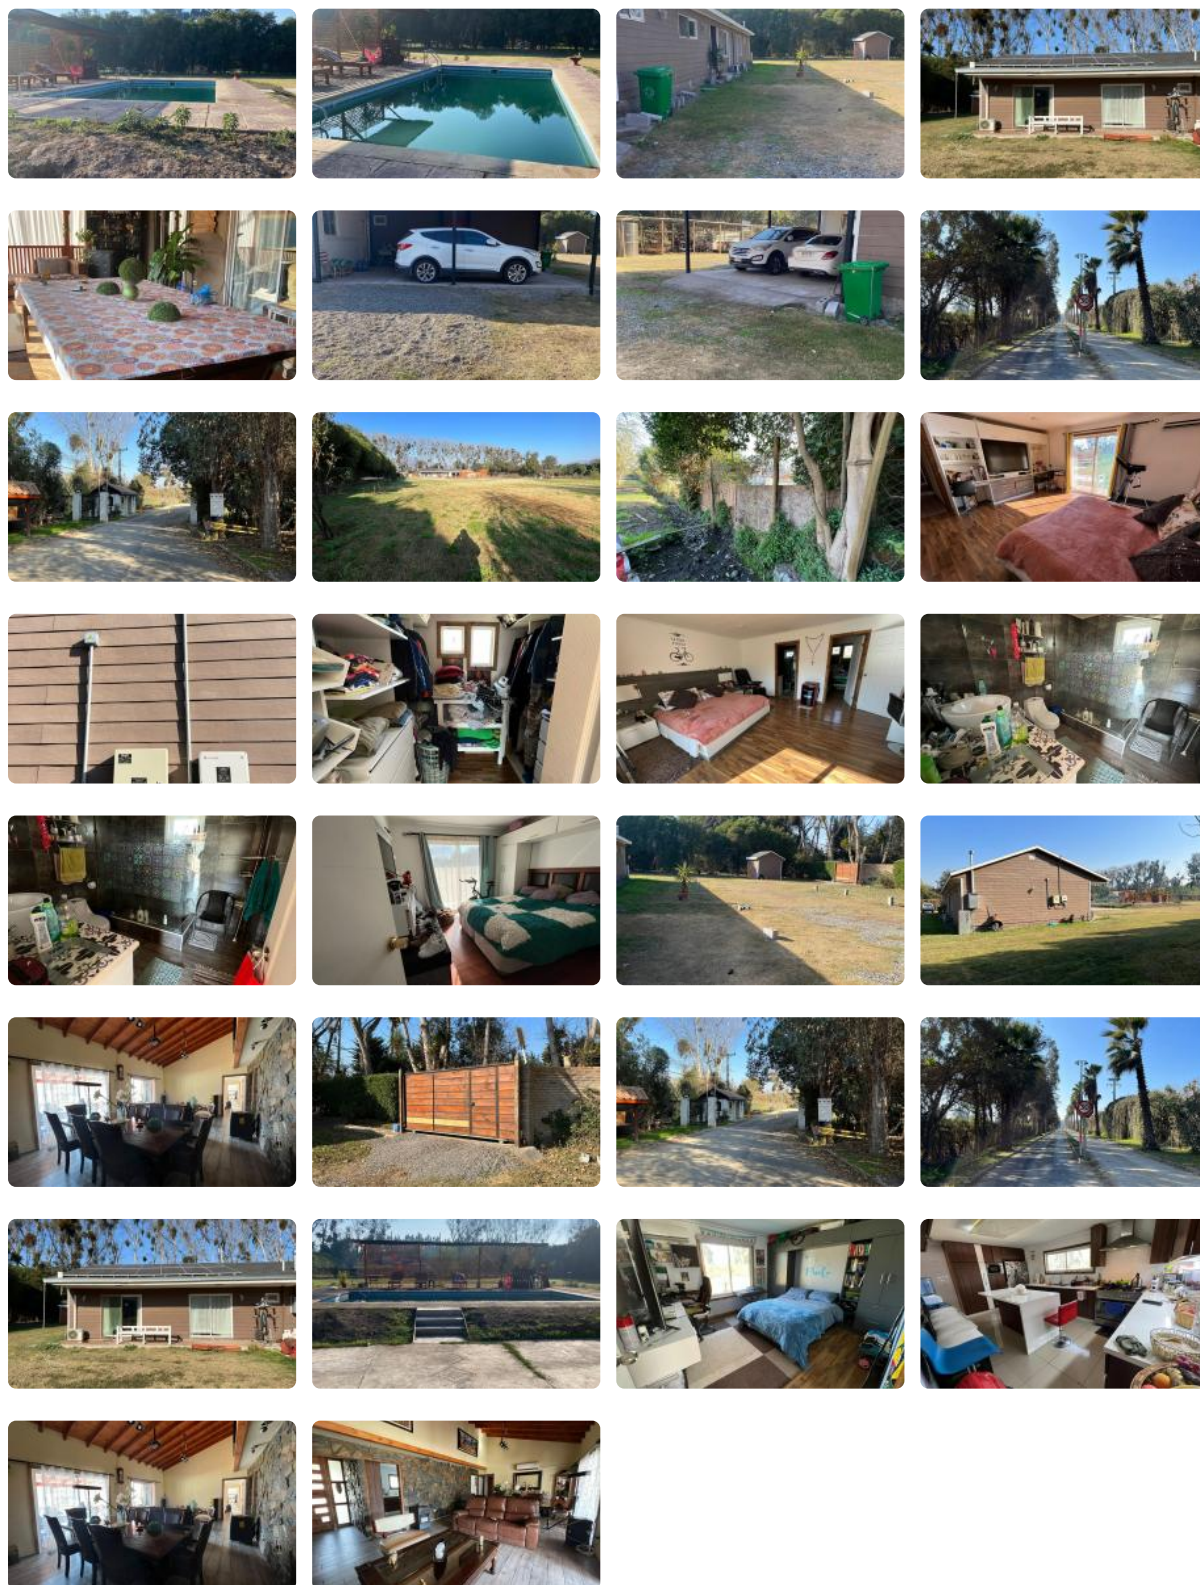

Hermosa parcela en venta en Talagante condominio doña Mercedes

UF 8.000 / \$326.208.000

📍 talagante

🛏 5 dormitorios

🛏 2 dormitorios en suite

🚿 5 baños

🚗 6 estacionamientos

🏠 280 m² construidos

🏠 5200 m² terreno

Forma del terreno: **Plano**

Hermosa parcela en venta en Talagante condominio doña Mercedes

Descripción

Hermosa casa con vigas a la vista y doble altura en entorno natural

Espectacular propiedad de 188 m² construidos, más 60 m² de terraza con quincho, ideal para disfrutar en familia. Además, cuenta con bodega de 6x6 m y baño exterior de 6x6 m en sector piscina.

Hermosa parcela en venta en Talagante condominio doña Mercedes

Acceso:

Amplia entrada con portón automático.

Características principales:

- Living y comedor separados
- Amplia cocina con muebles empotrados y calefont independiente
- Pasillo hacia dormitorios con ventanales y aire acondicionado
- Baños completos
- Gran dormitorio principal en suite con amplio walking closet
- Baños del pasillo con calefont independiente
- 2 baños adicionales en sector de visitas

Exterior:

- Piscina sólida de 10 x 5 metros
- Terraza con quincho
- Amplios espacios exteriores

Suministro de agua:

- Agua de noria con sistema de bombas de extracción subterránea

Hermosa parcela en venta en Talagante condominio doña Mercedes