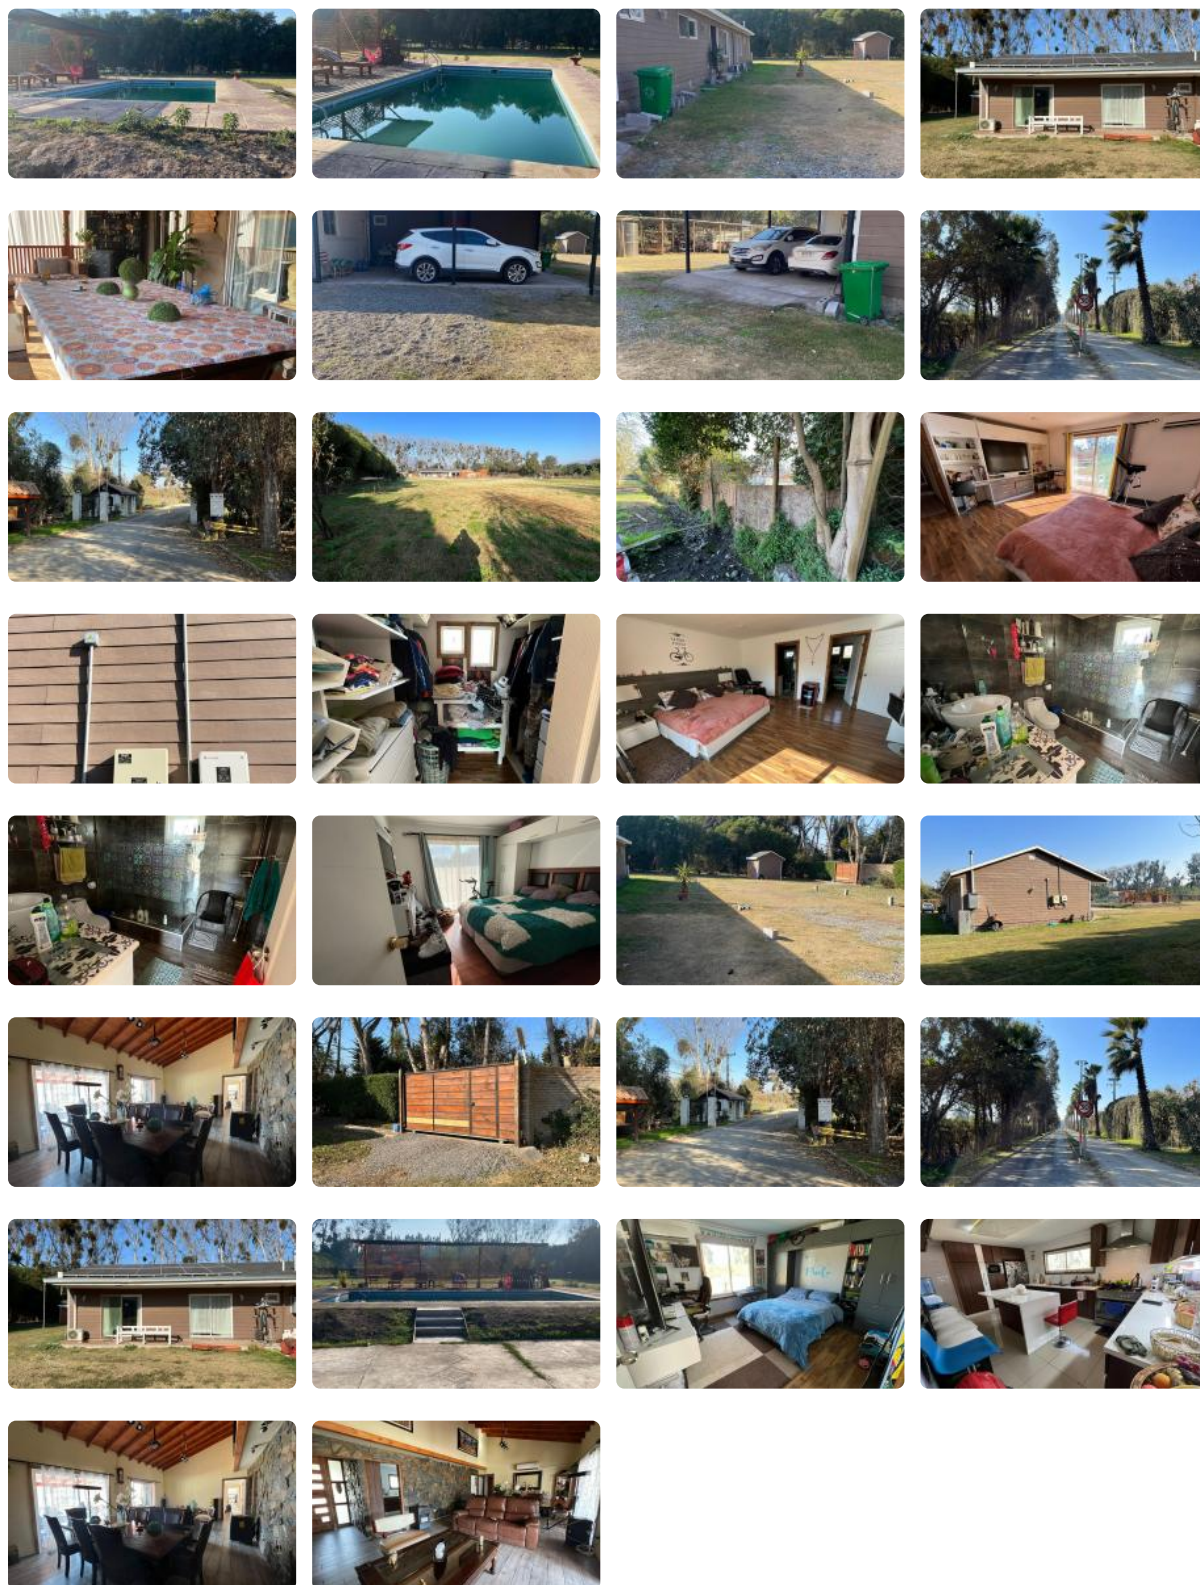

Hermosa parcela en venta en Talagante condominio doña Mercedes

UF 8.000 / \$320.744.000

📍 talagante

🛏 5 dormitorios

🛏 2 dormitorios en suite

🚿 5 baños

🚗 6 estacionamientos

🏠 280 m² construidos

🏠 5200 m² terreno

Forma del terreno: **Plano**

Hermosa parcela en venta en Talagante condominio doña Mercedes

Descripción

Hermosa casa con vigas a la vista y doble altura en entorno natural

Espectacular propiedad de 188 m² construidos, más 60 m² de terraza con quincho, ideal para disfrutar en familia. Además, cuenta con bodega de 6x6 m y baño exterior de 6x6 m en sector piscina.

Hermosa parcela en venta en Talagante condominio doña Mercedes

Acceso:

Amplia entrada con portón automático.

Características principales:

- Living y comedor separados
- Amplia cocina con muebles empotrados y calefont independiente
- Pasillo hacia dormitorios con ventanales y aire acondicionado
- Baños completos
- Gran dormitorio principal en suite con amplio walking closet
- Baños del pasillo con calefont independiente
- 2 baños adicionales en sector de visitas

Exterior:

- Piscina sólida de 10 x 5 metros
- Terraza con quincho
- Amplios espacios exteriores

Suministro de agua:

- Agua de noria con sistema de bombas de extracción subterránea

Hermosa parcela en venta en Talagante condominio doña Mercedes