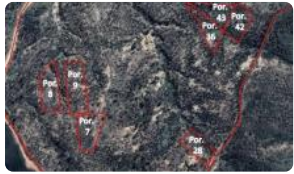

REMATE URGENTE: 7 Parcelas con ROL Propio en Pumanque .998 UF TODO

UF 998 / \$39.854.132

📍 Camarico

📏 37391 m² terreno

Forma del terreno: Irregular

REMATE URGENTE: 7 Parcelas con ROL Propio en Pumanque .998 UF TODO

Venta Parcelas en Pumanque . 7 Lotes con ROL Propio . Inversión Agrícola / Forestal . 998 UF

Oportunidad de inversión en la Región de O'Higgins. Se vende paño completo de 7 parcelas rurales ubicadas en sector Camarico, comuna de Pumanque, con excelente proyección de valorización.

Cada terreno cuenta con ROL propio, lo que permite subdivisión comercial futura o desarrollo independiente.

Características principales:

- 7 parcelas de agrado de aproximadamente 5.000 m² cada una
- Superficie total cercana a 3,7 hectáreas
- Uso de suelo agrícola y forestal
- Acceso por camino I-620
- Topografía mixta (ideal para distintos usos)
- Entorno natural, baja densidad y alta privacidad