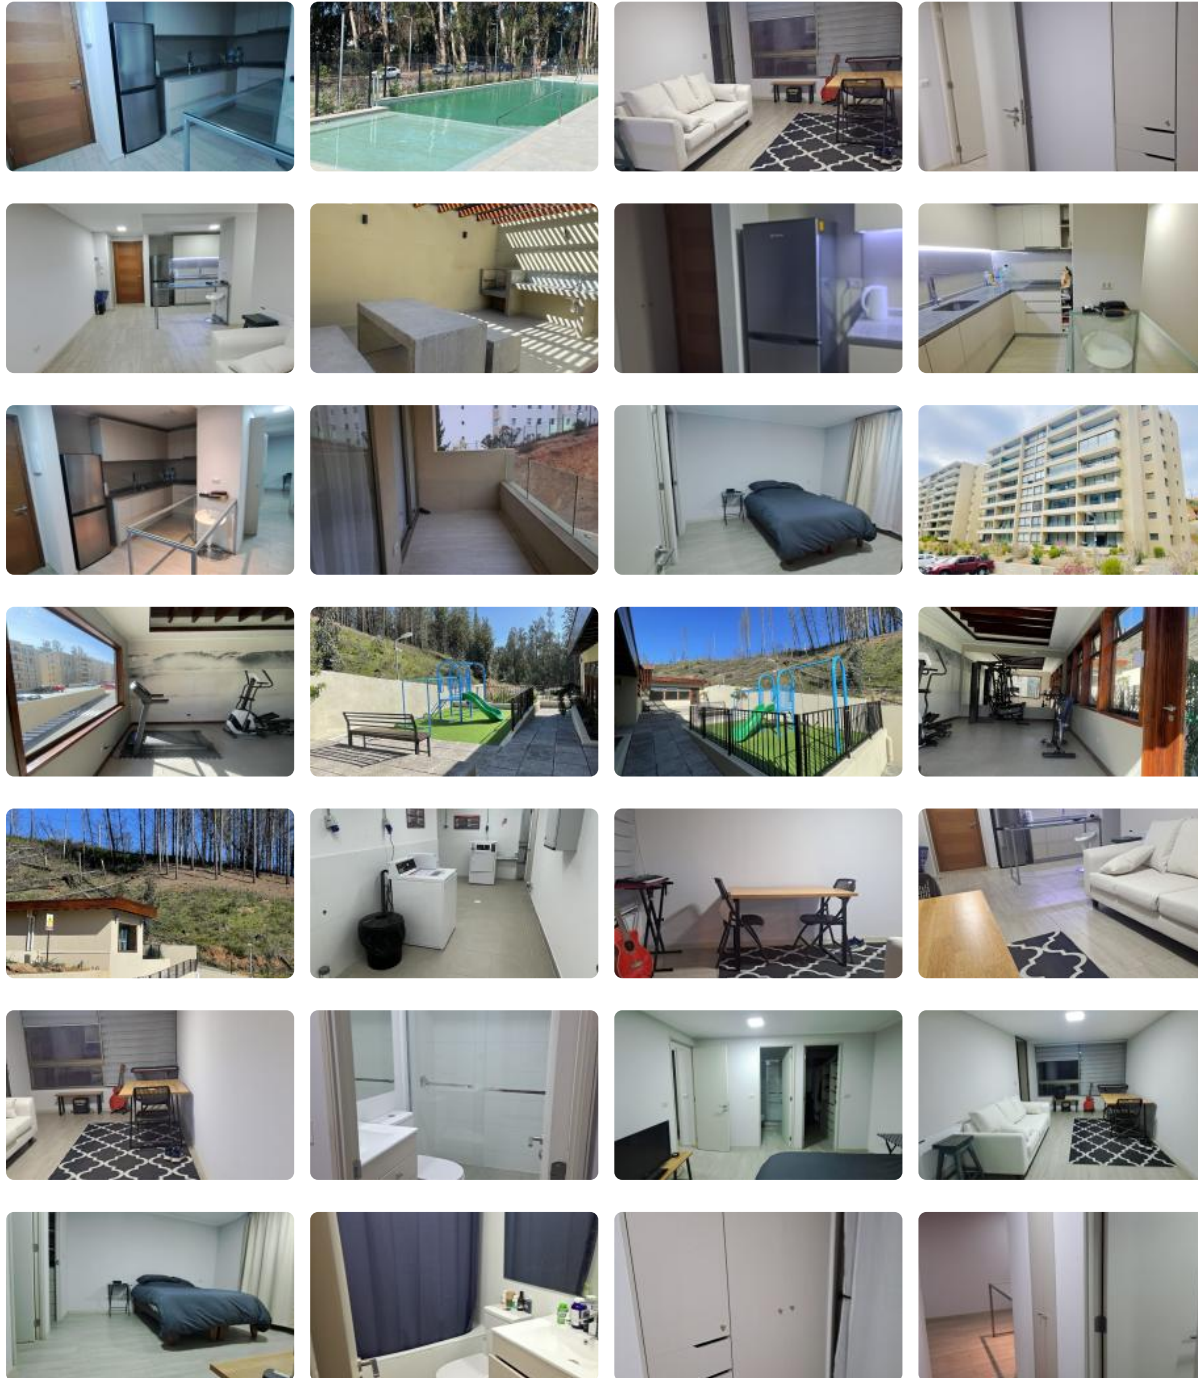

Arriendo Departamento Altos de Curauma 2D+2B+1E Impecable y Amplio

UF 15,7 / \$630.000

📍 Curauma

🛏️ 2 dormitorios

🛏️ 1 dormitorios en suite

🚿 2 baños

🚗 1 estacionamientos

🏠 68 m² construidos

🌿 8 m² terraza

Arriendo Departamento Altos de Curauma 2D+2B+1E Impecable y Amplio

SE ARRIENDA MODERNO DEPARTAMENTO 2D/2B y 1 ESTACIONAMIENTO DESCUBIERTO CONDOMINIO ALTOS DE CURAUMA

Borde Laguna 1407

Descubra la experiencia de vivir frente a la **Laguna de la Luz**, en el exclusivo sector **Altos de Curauma**, rodeado de naturaleza, tranquilidad y excelente conectividad hacia **Valparaíso, Viña del Mar y Santiago**.

Este moderno departamento, construido en **2022**, destaca por su **amplitud, luminosidad y diseño contemporáneo**, ideal para quienes buscan calidad de vida en un entorno privilegiado.

Arriendo Departamento Altos de Curauma 2D+2B+1E Impecable y Amplio

Características de la propiedad

- 2 amplios dormitorios
- Dormitorio principal en suite
- 2 baños completos
- Living comedor integrados
- Cocina funcional con excelente distribución
- **Terraza de 8m² c**
- **68 m² interiores / 73 m² totales**