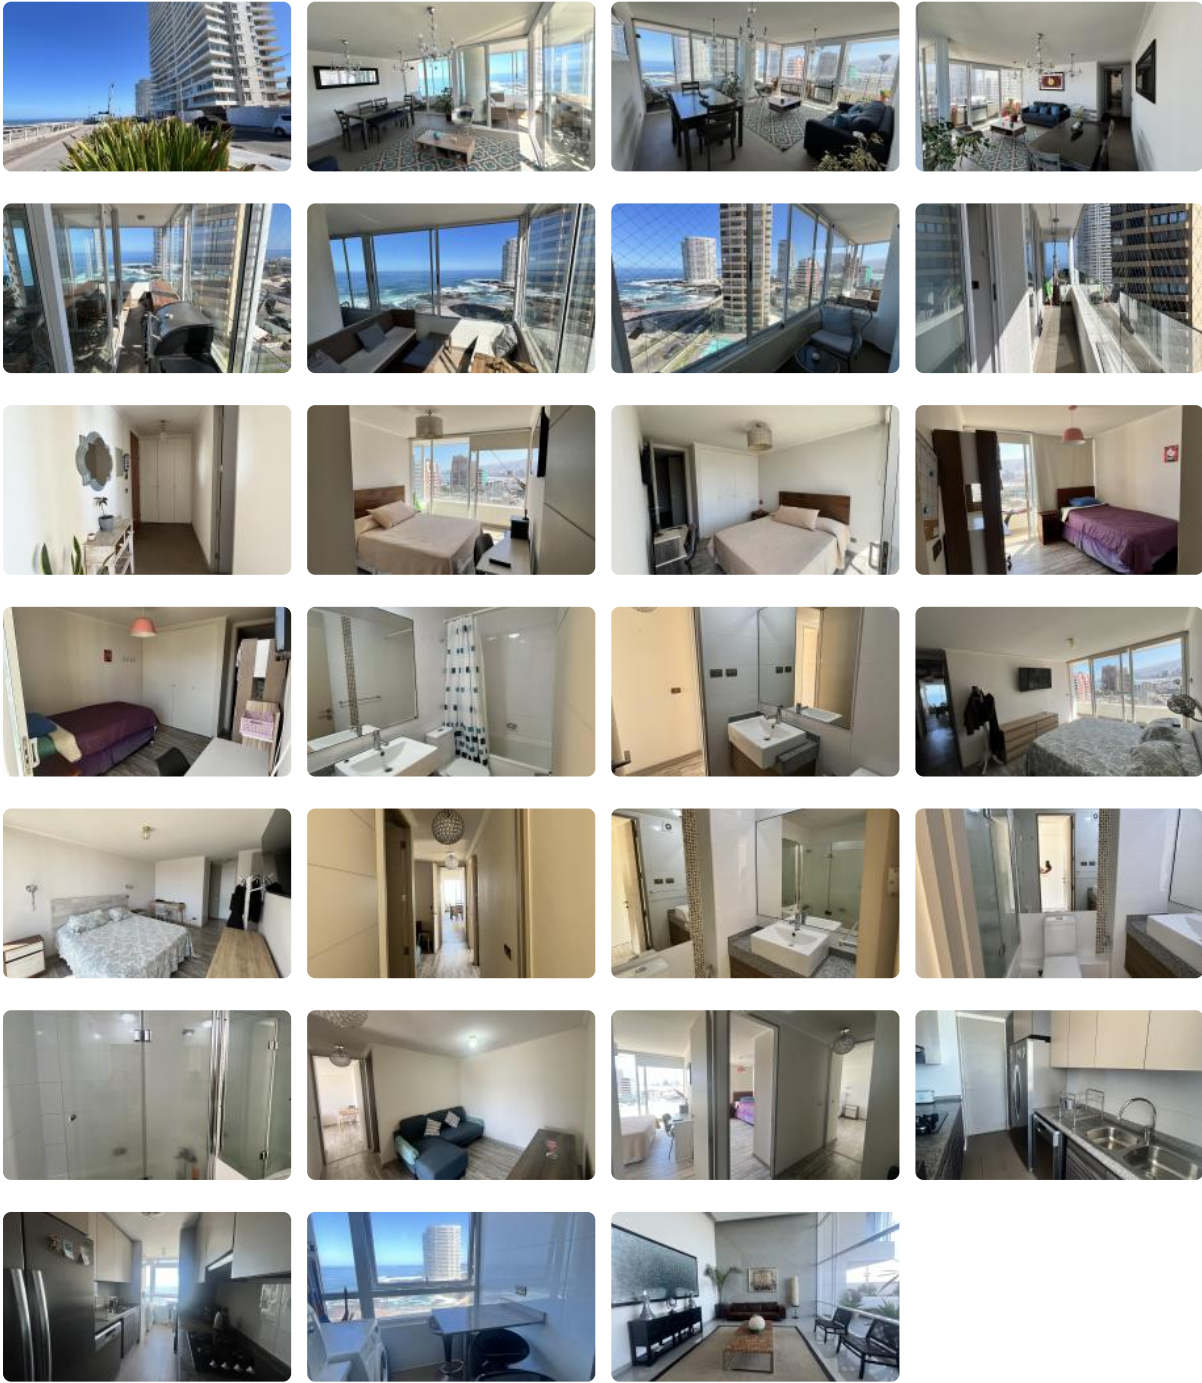

SE VENDE EXCLUSIVO Y AMPLIO DEPARTAMENTO EDIFICIO PENINSULA

UF 9.100 / \$364.482.300

📍 PENINSULA

- 🛏 3 dormitorios
- 🛏 1 dormitorios en suite
- 🚿 2 baños
- 🚗 1 estacionamientos
- 🏠 102 m² construidos
- 🌿 24 m² terraza

GlobalBrokers

SE VENDE EXCLUSIVO Y AMPLIO DEPARTAMENTO EDIFICIO PENINSULA

SE VENDE EXCLUSIVO Y AMPLIO DEPARTAMENTO EDIFICIO PENINSULA

No pierdas la oportunidad de vivir en este hermoso, amplio y luminoso departamento, cuya ubicación privilegiada destaca por estar en primera línea frente al mar.

El departamento cuenta con más de 100 mt² de espacio interior y más de 20 mt² de balcón a su alrededor, destacando también con ello su hermosa vista panorámica desde el piso 9.

valor venta 9100 UF

Comisión corredora : 2% valor final de venta + impuestos.

Más características

SE VENDE EXCLUSIVO Y AMPLIO DEPARTAMENTO EDIFICIO PENINSULA

Orientación: **Norponiente**
Pisos: **26**

Barrio:

Colegios (10 min)
Supermercado (5 min)
Clínicas (15 min)
Ciclovía (1 min)
Comercio (5 min)
Comisaría (10 min)
Estación de servicios (3 min)
Locomoción colectiva (1 min)
Parques (1 min)