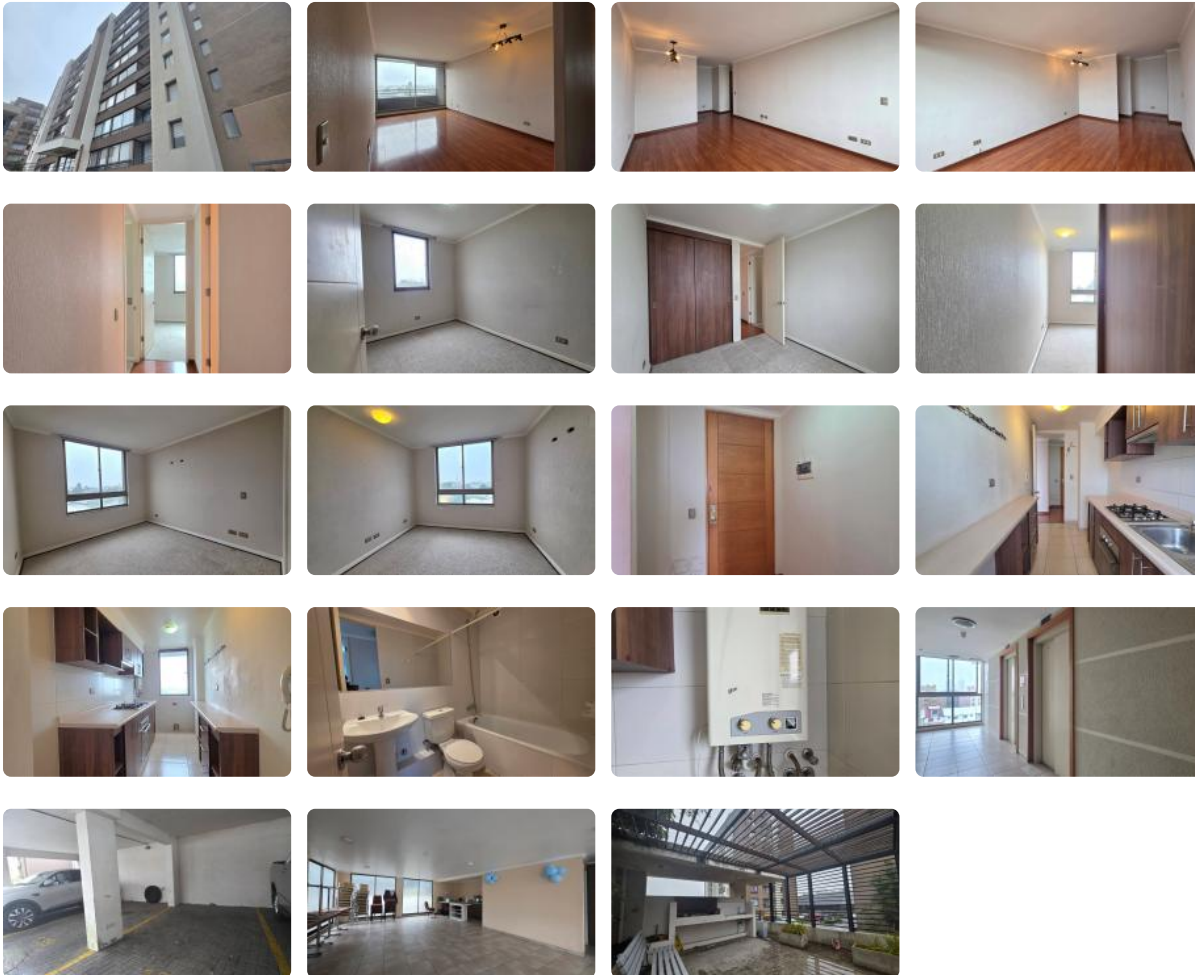

Departamento Aníbal Pinto 1827, Aitue, Concepción, 2D2B1E

UF 15 / \$600.000

📍 Concepción

🛏 2 dormitorios

🚿 2 baños

🚗 1 estacionamientos

🏠 63 m² construidos

Departamento Aníbal Pinto 1827, Aitue, Concepción, 2D2B1E

[ARRIENDO] Departamento, Aníbal Pinto (Aitue) 1827, Concepción

Superficie total: 63m2

Año de construcción: 2016

Orientación: Noreste

Valor arriendo: \$600.000 (no incluye ggcc)

Ggcc: \$80.000

Características:

-1 living comedor

-1 cocina cerrada

-2 dormitorios

-2 baños

-1 estacionamiento

Locomoción a la puerta del departamento, 5 min del centro de Concepción, conserjería las 24 horas, quincho, bicicletero, escuelas, supermercados cercanos.