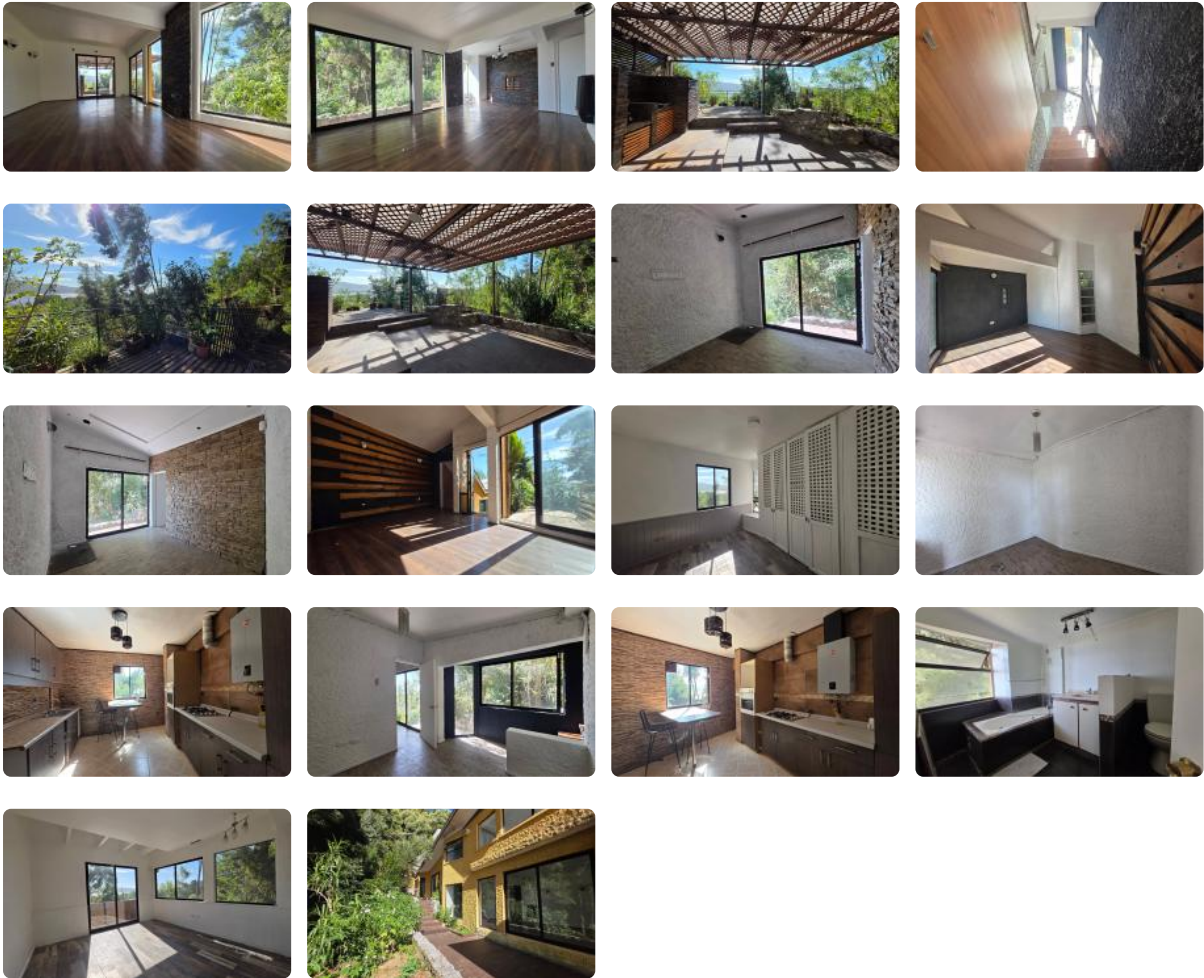

# Casa, Villuco, Chiguayante, 11 min Concepción

**UF 30 / \$1.200.000**

- 📍 Villuco
- 🛏 3 dormitorios
- 🚿 2 baños
- 🚗 2 estacionamientos
- 🏠 310 m<sup>2</sup> construidos
- 🌳 450 m<sup>2</sup> terreno

-propiedad de 3 Niveles

-estructura: Hormigón armado

-superficie construida: 310m<sup>2</sup>

-superficie del terreno: 450m<sup>2</sup>

-gas por cañería

Primer Nivel:

-living comedor

-cocina amoblada y equipada

-amplio quincho

-terrazza con vista al río

-1 baño

-estacionamiento para 2 vehículos en paralelo

Nivel 2:

-biblioteca (se puede habilitar como 4to dormitorio)

-2 dormitorios amplios, con vista al río (balcón en habitación principal)

-1 sala de baño con Jacuzzi

Nivel 3:

-1 dormitorio amplio + Terraza

Cómoda y soleada propiedad, ubicada en el residencial y consolidado barrio de Villuco, sector muy tranquilo de alta plusvalía, cercano a colegios Concepción, Itahue y Pinares.