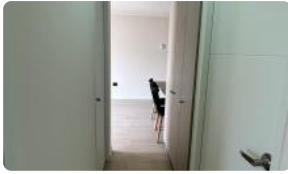

SE ARRIENDA DEPTO. DE 2D1B CERCANO A METRO SANTA LUCIA LINEA

1

UF 12,5 / \$500.000

📍 SAN ISIDRO CON SANTA ISABEL

🛏 2 dormitorios

🚿 1 baños

🏠 42 m² construidos

🌿 3 m² terraza

SE ARRIENDA DEPTO. DE 2D1B CERCANO A METRO SANTA LUCIA LINEA

1

Se Arrienda Depto. de **2D1B Amoblado**, ubicado en Piso 7, Orientación Oriente. Cercano a Metro Santa Lucia.

Arriendo **\$500.000** más gastos comunes de **\$70.000** aprox. con excelente ubicación y conectividad, esquina Santa Isabel con San Isidro.