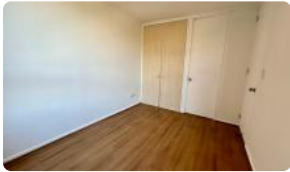

SE ARRIENDA DEPTO DE 1D1B CERCANO METRO PARQUE ALMAGRO

UF 7,5 / \$300.000

NATANIEL CON SANTA ISABEL

1 dormitorios

1 baños

40 m² construidos

SE ARRIENDA DEPTO DE 1D1B CERCANO METRO PARQUE ALMAGRO

Se arrienda Depto. de 1D1B ubicado en piso 4, orientación Norte.

Arriendo \$300.000 más Gasto comunes aprox. \$100.000.-

Equipado con encimera, horno, campana, baño con Instalación para lavadora.

Excelente ubicación, con fácil accesibilidad a locomoción, autopista central, cercano de avenidas principales y estación de Metro Parque Almagro, supermercados, centros comerciales, bancos, colegios, farmacia, centros de salud, universidades, etc.