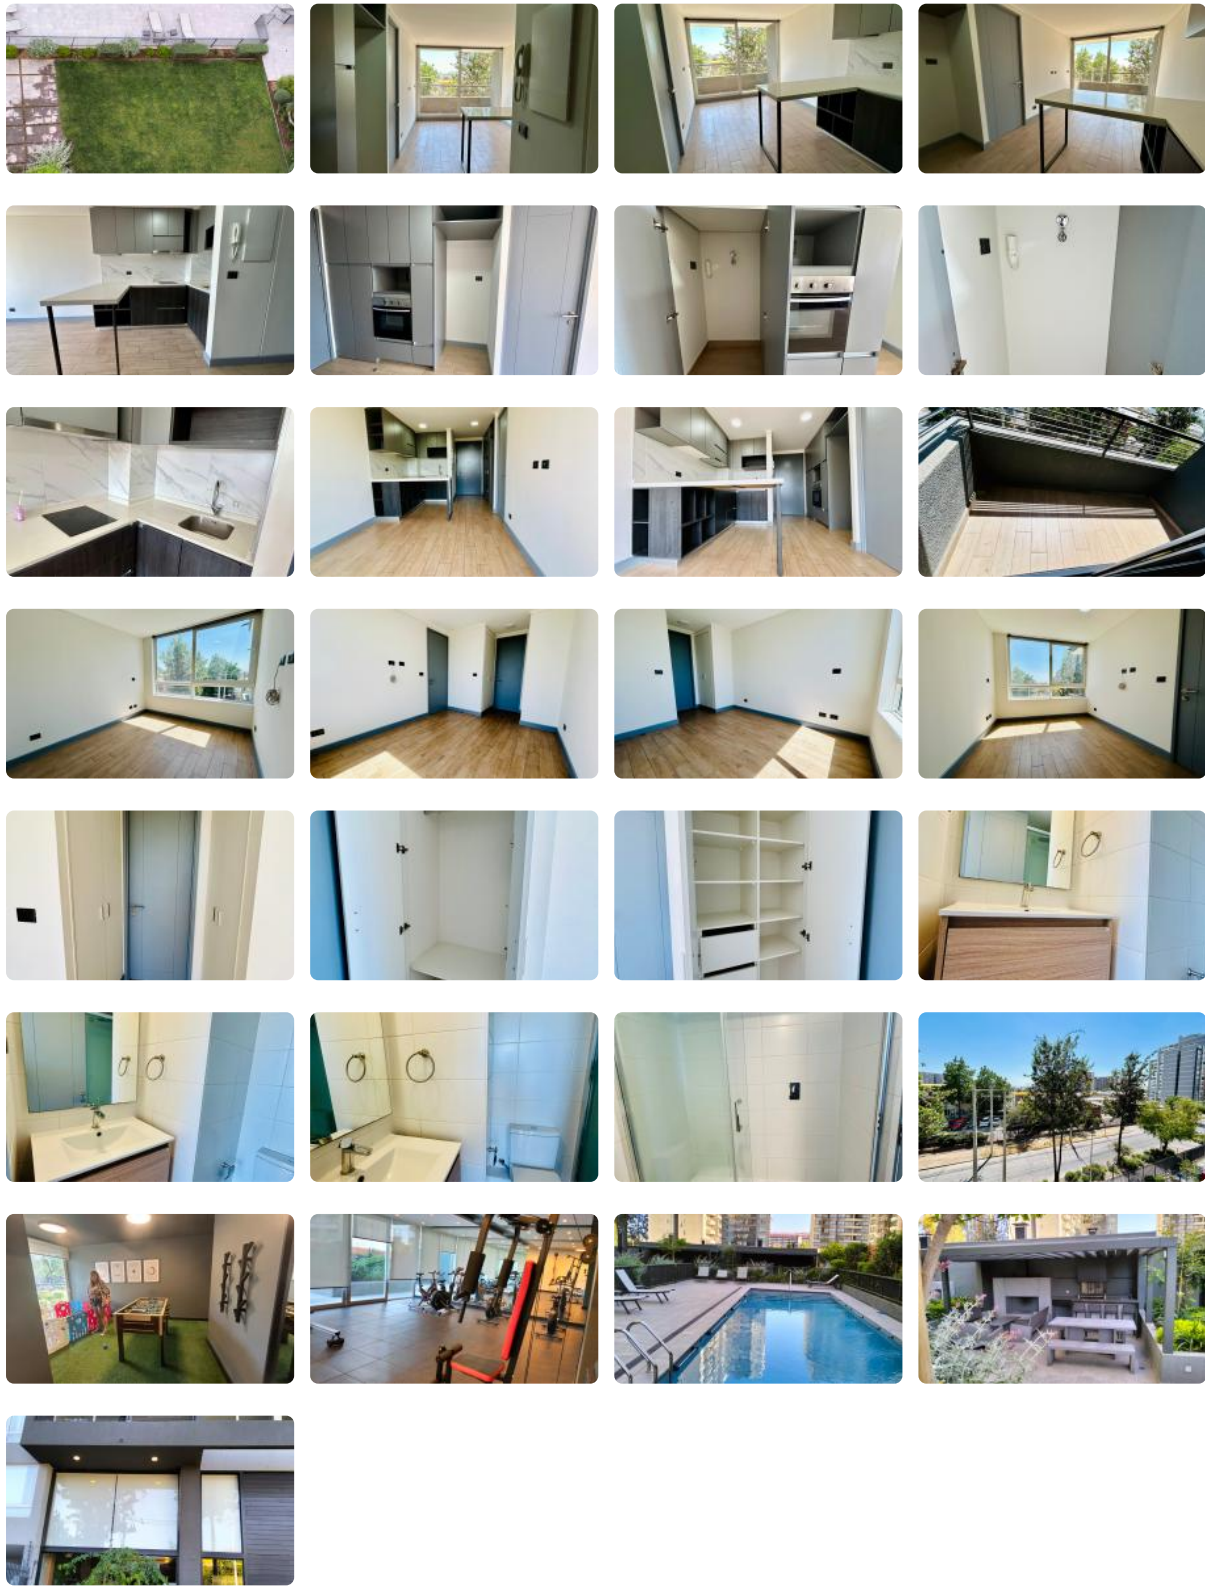

SE ARRIENDA DEPTO. DE 1D1B CERCANO A METRO RODRIGO DE ARAYA

UF 8,8 / \$350.000

📍 TIL TIL CON RODRIGO DE ARAYA

🛏 1 dormitorios

🚿 1 baños

🏠 38 m² construidos

🏠 4 m² terraza

SE ARRIENDA DEPTO. DE 1D1B CERCANO A METRO RODRIGO DE ARAYA

SE ARRIENDA DEPTO. DE 1D1B CERCANO A METRO RODRIGO DE ARAYA

Se arrienda Depto. de 1D1B con balcón, ubicado en 4to. Piso.

Arriendo \$350.000 más gastos comunes de \$82.000 aprox.

Cercano a Metro Rodrigo de Araya. Departamento cuenta con cortinas, focos, Walking Closet, cocina equipada.

Edificio cuenta con áreas comunes como Seguridad 24/7, Quinchos, Salones, GyM, Lavandería, Salón de niños, cercano a comercios, clínicas, locomoción colectiva entre otras

Para arrendar necesitas acreditar 3 veces ingresos en relación al valor del arriendo (se puede complementar) y buen comportamiento comercial de las personas que acrediten.

SE ARRIENDA DEPTO. DE 1D1B CERCANO A METRO RODRIGO DE ARAYA

Orientación:

Poniente

Pisos: **17**

Año construcción:

2022

Barrio:

Metro (10 min)