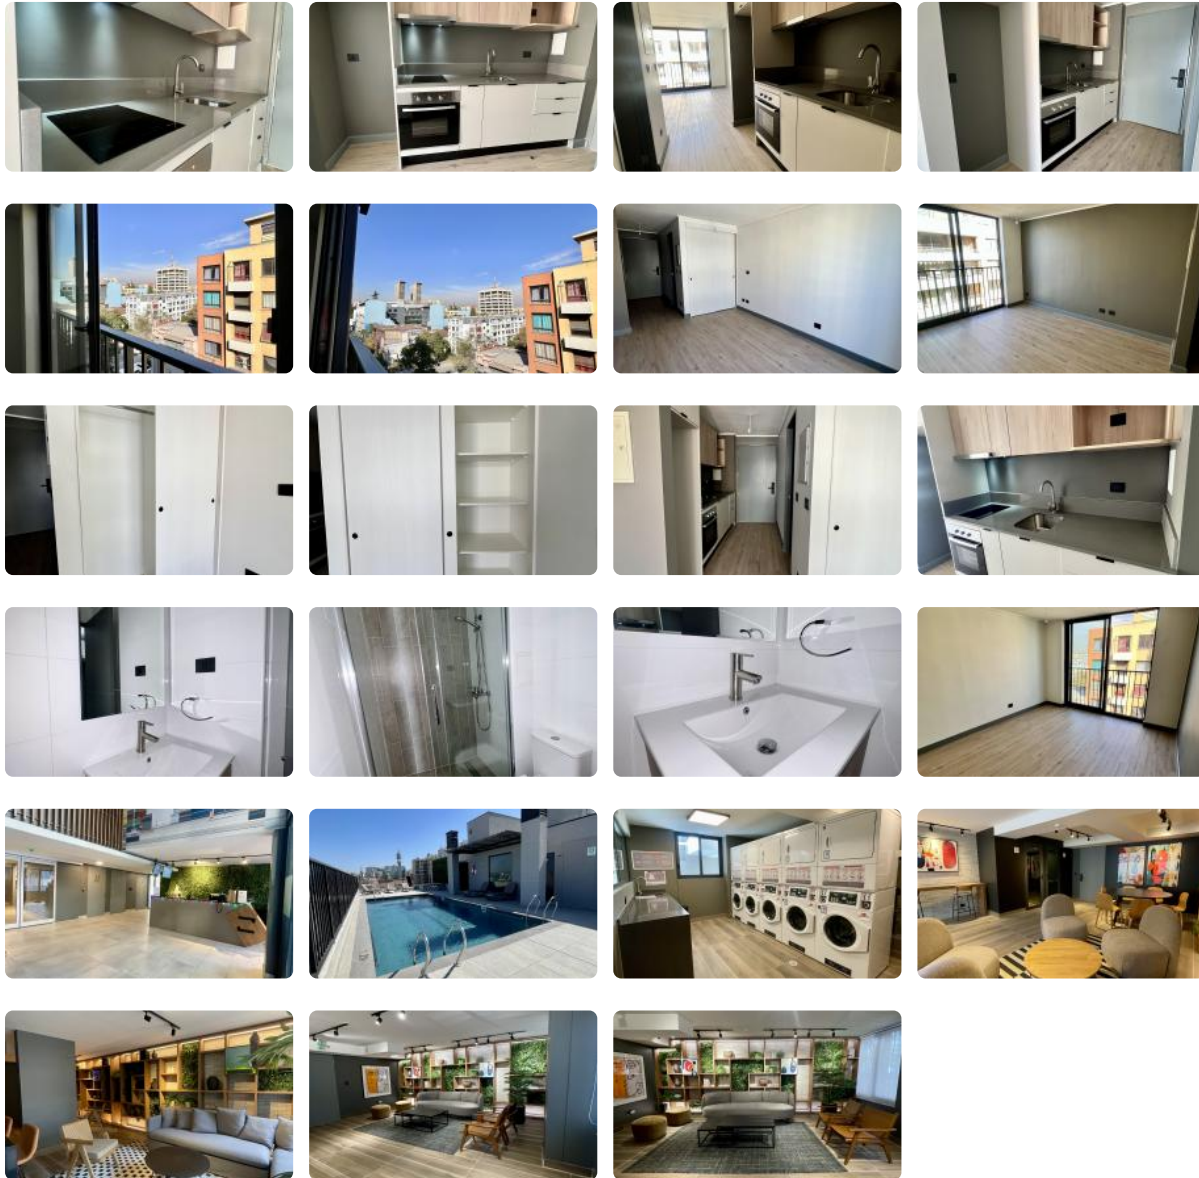

Arriendo estudio a estrenar 1D1B parque almagro

UF 6,7 / \$270.000

📍 Parque almagro

🛏️ 1 dormitorios

🛏️ 1 dormitorios en suite

🚿 1 baños

🚗 0 estacionamientos

Arriendo estudio a estrenar 1D1B parque almagro

arriendo estudio nuevo 1D1B. VALOR 270.000 pesos los 3 primeros meses, luego 300.000.

SE ENTREGA CON LÁMPARAS Y BARRAS DE CORTINAS

Viva la experiencia única de habitar un departamento completamente nuevo en el corazón de la capital, donde el diseño moderno y la ubicación estratégica se encuentran para ofrecer un estilo de vida superior. Este exclusivo estudio a estrenar destaca por su privilegiada cercanía al pulmón verde que representa el Parque Almagro, brindando un entorno equilibrado entre la vibrante vida urbana y necesarios espacios de recreación al aire libre.