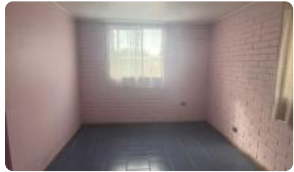

Arriendo casa Lo Infante - San Bernardo

UF 15 / $600.000

📍 Lo infante

🛏 3 dormitorios

🛏 0 dormitorios en suite

🚿 1 baños

🚗 4 estacionamientos

🏠 72 m² construidos

🌳 481 m² terreno