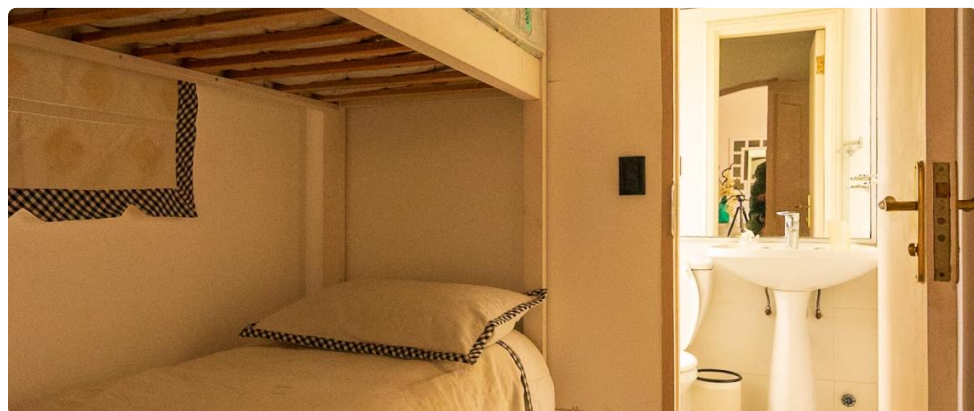

# □□ Casa con Piscina en el Centro de Pucón – 577 m<sup>2</sup> | Amoblada + Quincho + Patio

UF 15.000 / \$601.200.000

📍 palguin

🛏 3 dormitorios

🛏 0 dormitorios en suite

🚿 3 baños

🚗 2 estacionamientos

🏠 577 m<sup>2</sup> terreno

# 🏠 Casa con Piscina en el Centro de Pucón – 577 m<sup>2</sup> | Amoblada + Quincho + Patio

Casa con Piscina en el Centro de Pucón – 577 m<sup>2</sup> | Amoblada + Quincho + Patio

A solo 10 min caminando del Lago Villarrica

# ☐☐ Casa con Piscina en el Centro de Pucón – 577 m<sup>2</sup> | Amoblada + Quincho + Patio

<p>Pisos: 2</p>	<p><b>Barrio:</b> Colegios (1 min) Supermercado (1 min) Clínicas (1 min) Ciclovía (1 min) Comercio (1 min) Comisaría (2 min) Estación de servicios (1 min) Locomoción colectiva (1 min) Parques (1 min)</p>	<ul style="list-style-type: none"><li>✓ Baño de visitas</li><li>✓ Closets</li><li>✓ Cocina</li><li>✓ Comedor</li><li>✓ Comedor de diario</li><li>✓ Dormitorio en suite</li><li>✓ Jardín</li><li>✓ Living</li><li>✓ Logia</li><li>✓ Patio</li><li>✓ Piscina</li><li>✓ Sala de estar</li><li>✓ Walk-in closet</li><li>✓ Agua potable</li></ul>	<ul style="list-style-type: none"><li>✓ Living</li><li>✓ Logia</li><li>✓ Patio</li><li>✓ Piscina</li><li>✓ Sala de estar</li><li>✓ Walk-in closet</li><li>✓ Agua potable</li><li>✓ Baño de visitas</li><li>✓ Closets</li><li>✓ Cocina</li><li>✓ Comedor</li><li>✓ Comedor de diario</li><li>✓ Dormitorio en suite</li><li>✓ Jardín</li></ul>
-----------------	---	--	--