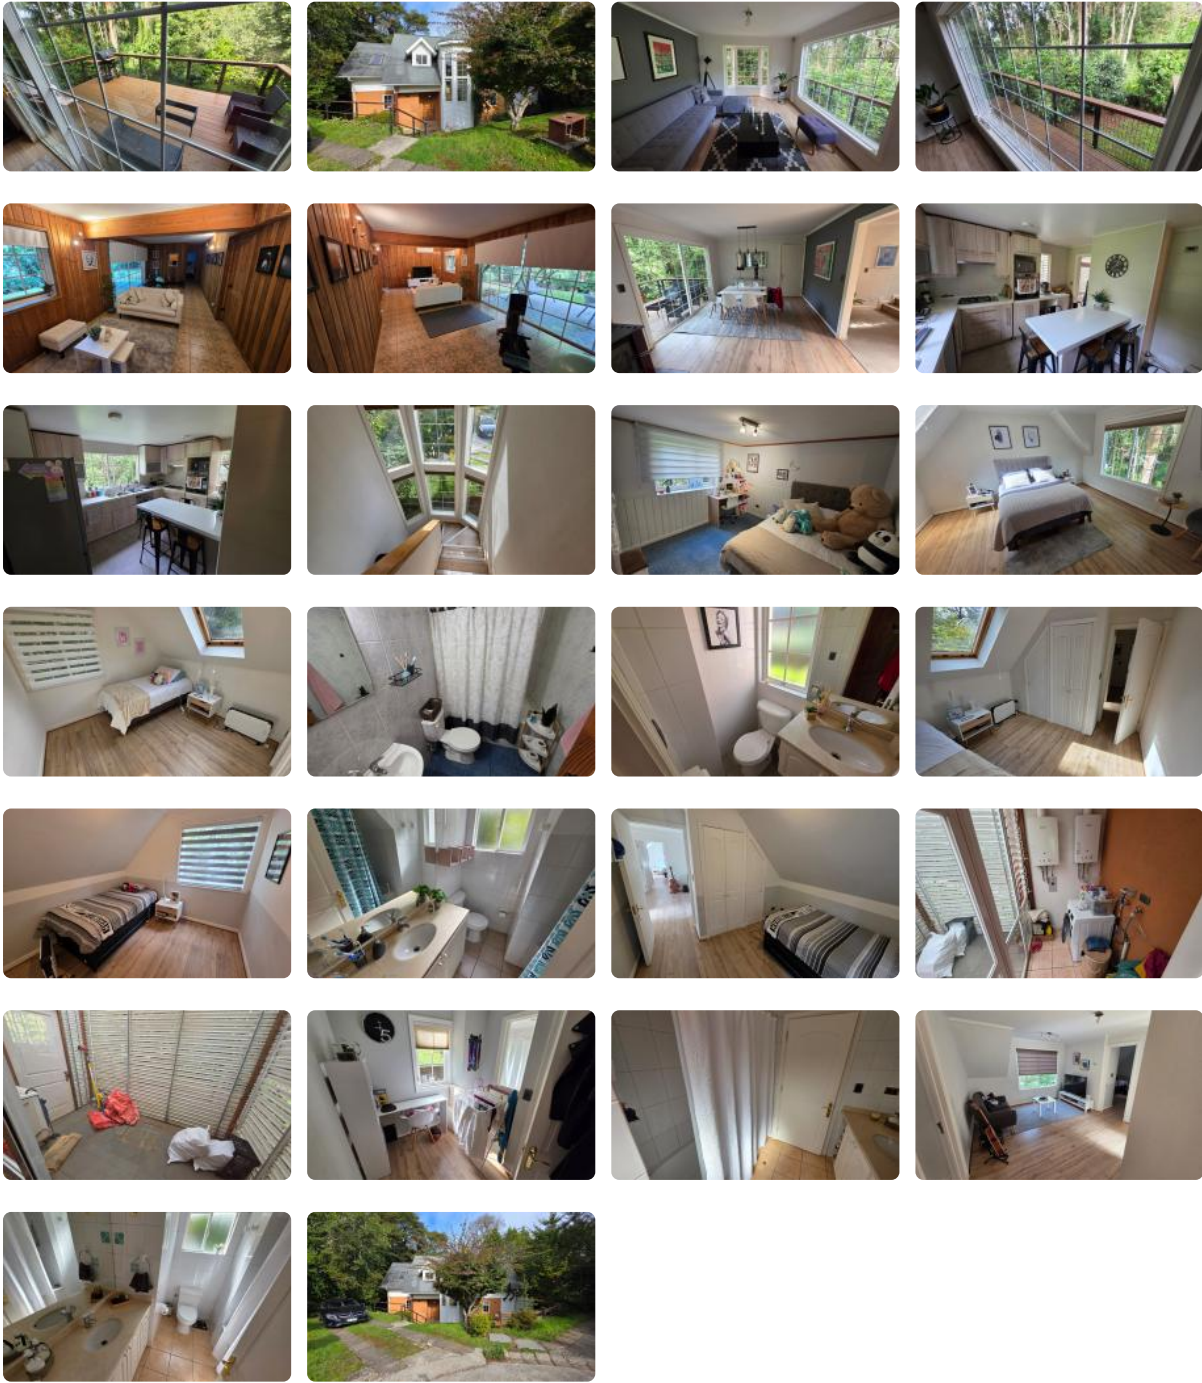

# Hermosa casa en Condominio Alto del Cruces

UF 12.500 / \$508.900.000

📍 TOROBAYO

- 🛏 5 dormitorios
- 🛏 1 dormitorios en suite
- 🚿 4 baños
- 🚗 2 estacionamientos
- 🏠 300 m<sup>2</sup> construidos
- 🌳 509 m<sup>2</sup> terreno

# Hermosa casa en Condominio Alto del Cruces

La propiedad destaca por su generosa distribución espacial, contando con 300 metros cuadrados construidos sobre un terreno total de 509 metros cuadrados. Distribuida de manera inteligente en tres niveles, la casa contempla un luminoso Living y comedor con acceso a amplia terraza con hermosa vista a bosque. Espaciosa cocina con comedor de diario, logia y bodega. Cinco amplios dormitorios, incluyendo una suite principal de generosas dimensiones concebida para brindar la máxima privacidad. Con un total de cuatro baños, la funcionalidad está garantizada para familias numerosas o para quienes requieren espacios adicionales para visitas o teletrabajo. Cómoda y amplia sala de estar en subterráneo para disfrutar la tranquilidad del entorno. La estructura de tres pisos permite una separación eficiente entre las áreas sociales, las zonas de descanso y los espacios de servicio, optimizando cada rincón de la vivienda. Calefacción por loza radiante y estufa de combustión lenta.