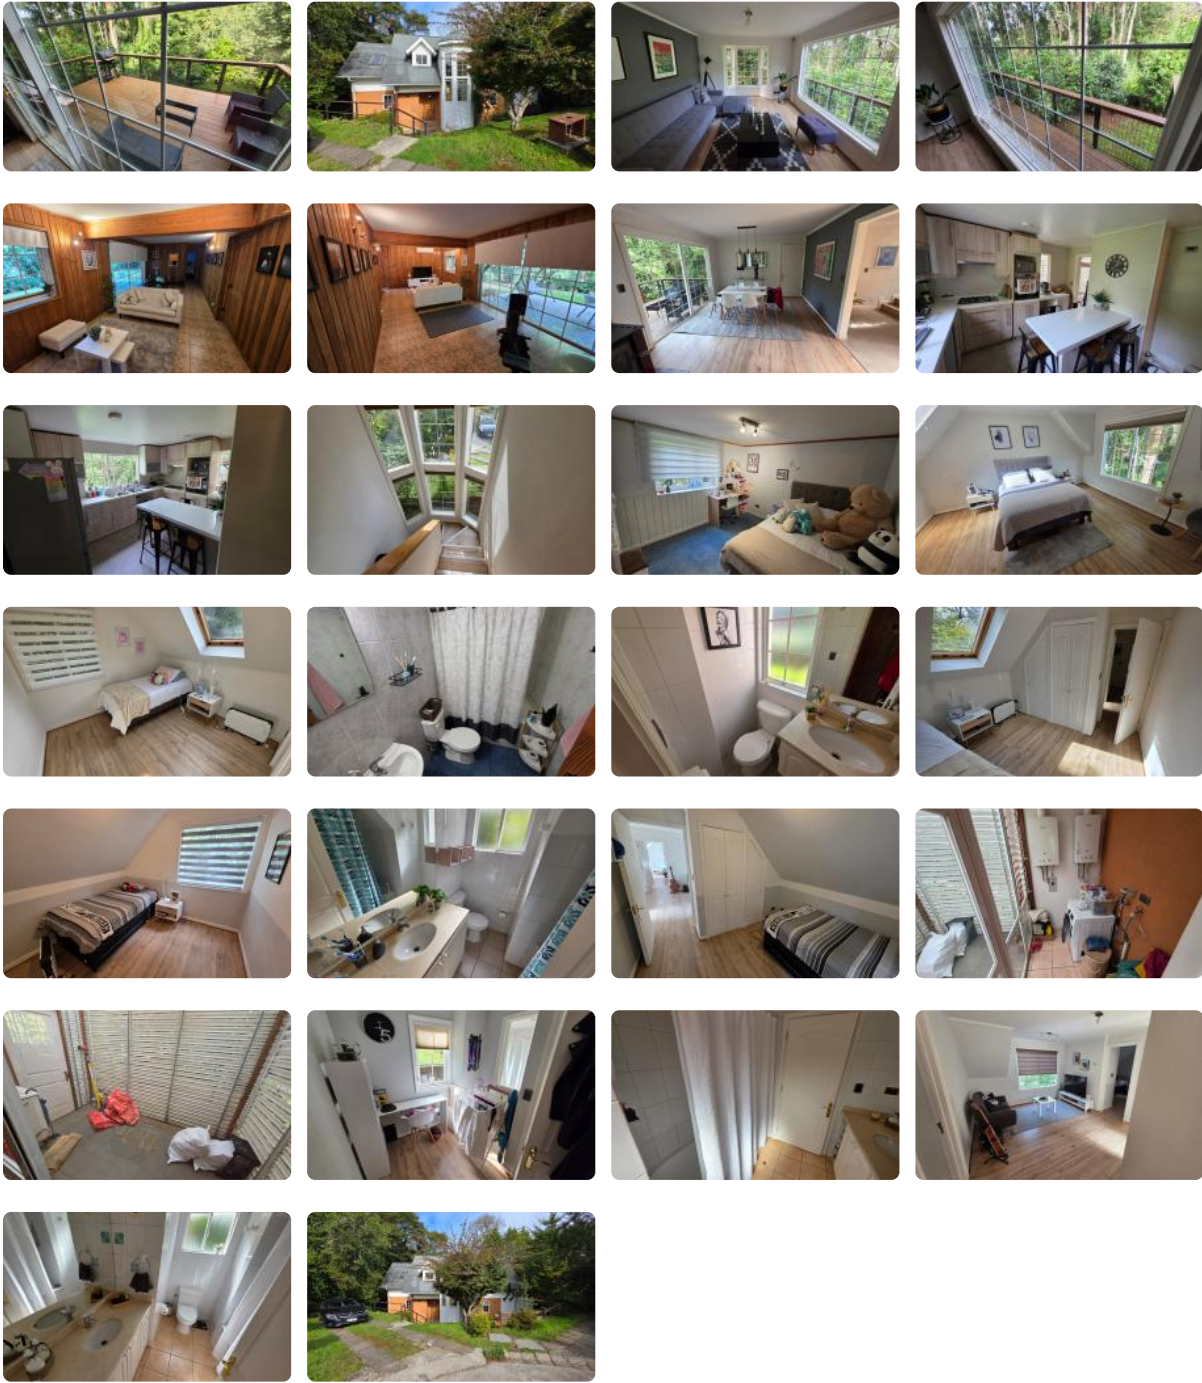

Hermosa casa en Condominio Alto del Cruces

UF 12.500 / \$500.000.000

📍 TOROBAYO

🛏️ 5 dormitorios

🛏️ 1 dormitorios en suite

🚿 4 baños

🚗 2 estacionamientos

🏠 300 m² construidos

🌳 509 m² terreno

Hermosa casa en Condominio Alto del Cruces

Hermosa casa en Condominio Alto del Cruces

ISA Corretajes Vende hermosa Casa en Condominio Alto del Cruces. Descubre la exclusividad y el confort de habitar en uno de los sectores más prestigiosos de Valdivia, en una propiedad que combina amplitud, seguridad y un entorno natural inigualable en el sector Torobayo.

La propiedad destaca por su generosa distribución espacial, contando con 300 metros cuadrados construidos sobre un terreno total de 509 metros cuadrados. Distribuida de manera inteligente en tres niveles, la casa contempla un luminoso Living y comedor con acceso a amplia terraza con hermosa vista a bosque. Espaciosa cocina con comedor de diario, logia y bodega. Cinco amplios dormitorios, incluyendo una suite principal de generosas dimensiones concebida para brindar la máxima privacidad. Con un total de cuatro baños, la funcionalidad está garantizada para familias numerosas o para quienes requieren espacios adicionales para visitas o teletrabajo. Cómoda y amplia sala de estar en subterráneo para disfrutar la tranquilidad del entorno. La estructura de tres pisos permite una separación eficiente entre las áreas sociales, las zonas de descanso y los espacios de servicio, optimizando cada rincón de la vivienda. Calefacción por loza radiante y estufa de combustión lenta.

Valor de Venta: 12.500UF

Gastos: Comisión de 2% + IVA

Más características

Hermosa casa en Condominio Alto del Cruces

Pisos: 3

Año construcción: 2000

Barrio:

Metro (0 min)
Colegios (5 min)
Supermercado (4 min)
Clínicas (8 min)
Ciclovía (3 min)
Comercio (4 min)
Comisaría (6 min)
Estación de servicios (4 min)
Locomoción colectiva (4 min)
Parques (5 min)