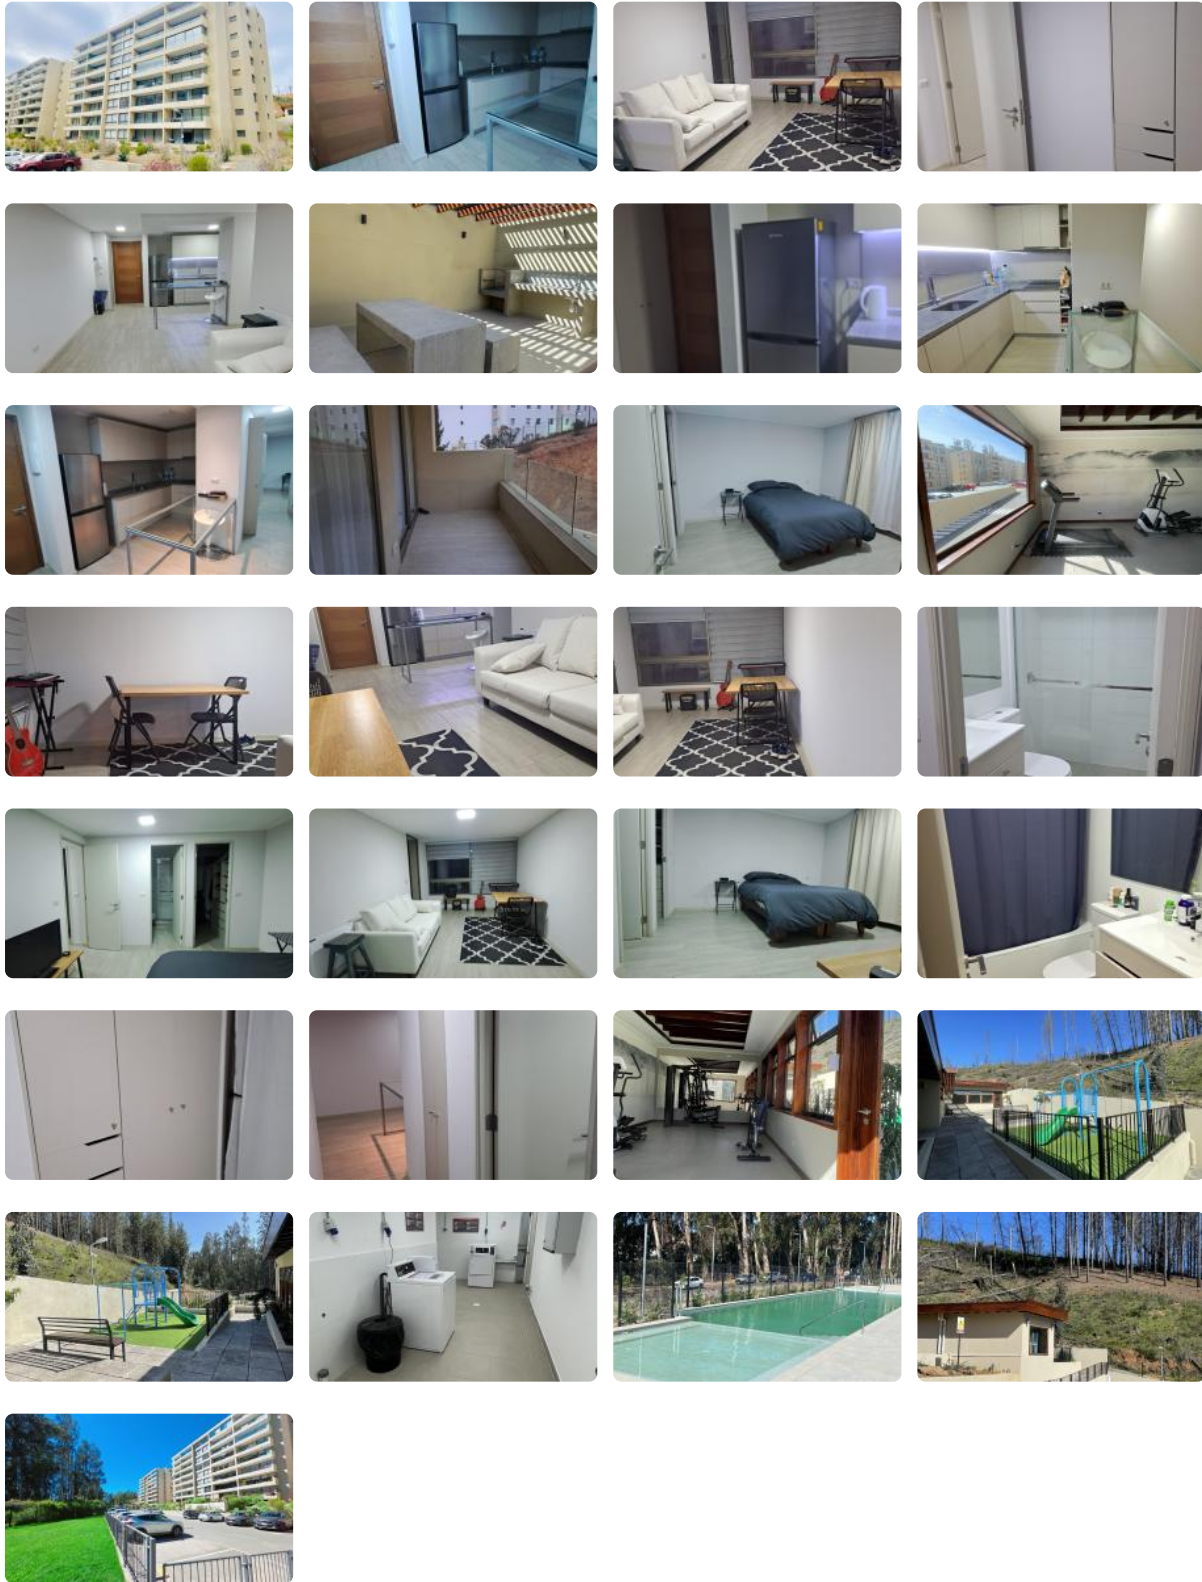

# Arriendo Departamento Altos de Curauma 2D+2B+1E Frente a Laguna y 5 min UC

UF 15,7 / \$630.000

📍 Curauma

- 🛏 2 dormitorios
- 🛏 1 dormitorios en suite
- 🚿 2 baños
- 🚗 1 estacionamientos
- 🏠 68 m<sup>2</sup> construidos
- 🌿 8 m<sup>2</sup> terraza

# Arriendo Departamento Altos de Curauma 2D+2B+1E Frente a Laguna y 5 min UC

SE ARRIENDA MODERNO DEPARTAMENTO 2D/2B y 1 ESTACIONAMIENTO DESCUBIERTO CONDOMINIO ALTOS DE CURAUMA  
Borde Laguna 1407

Este moderno departamento, construido en **2022**, destaca por su **amplitud, luminosidad y diseño contemporáneo**, ideal para quienes buscan calidad de vida en un entorno privilegiado.

Ubicado en el **sexto piso de Torre 3**, con una excelente relación con las áreas verdes del condominio.