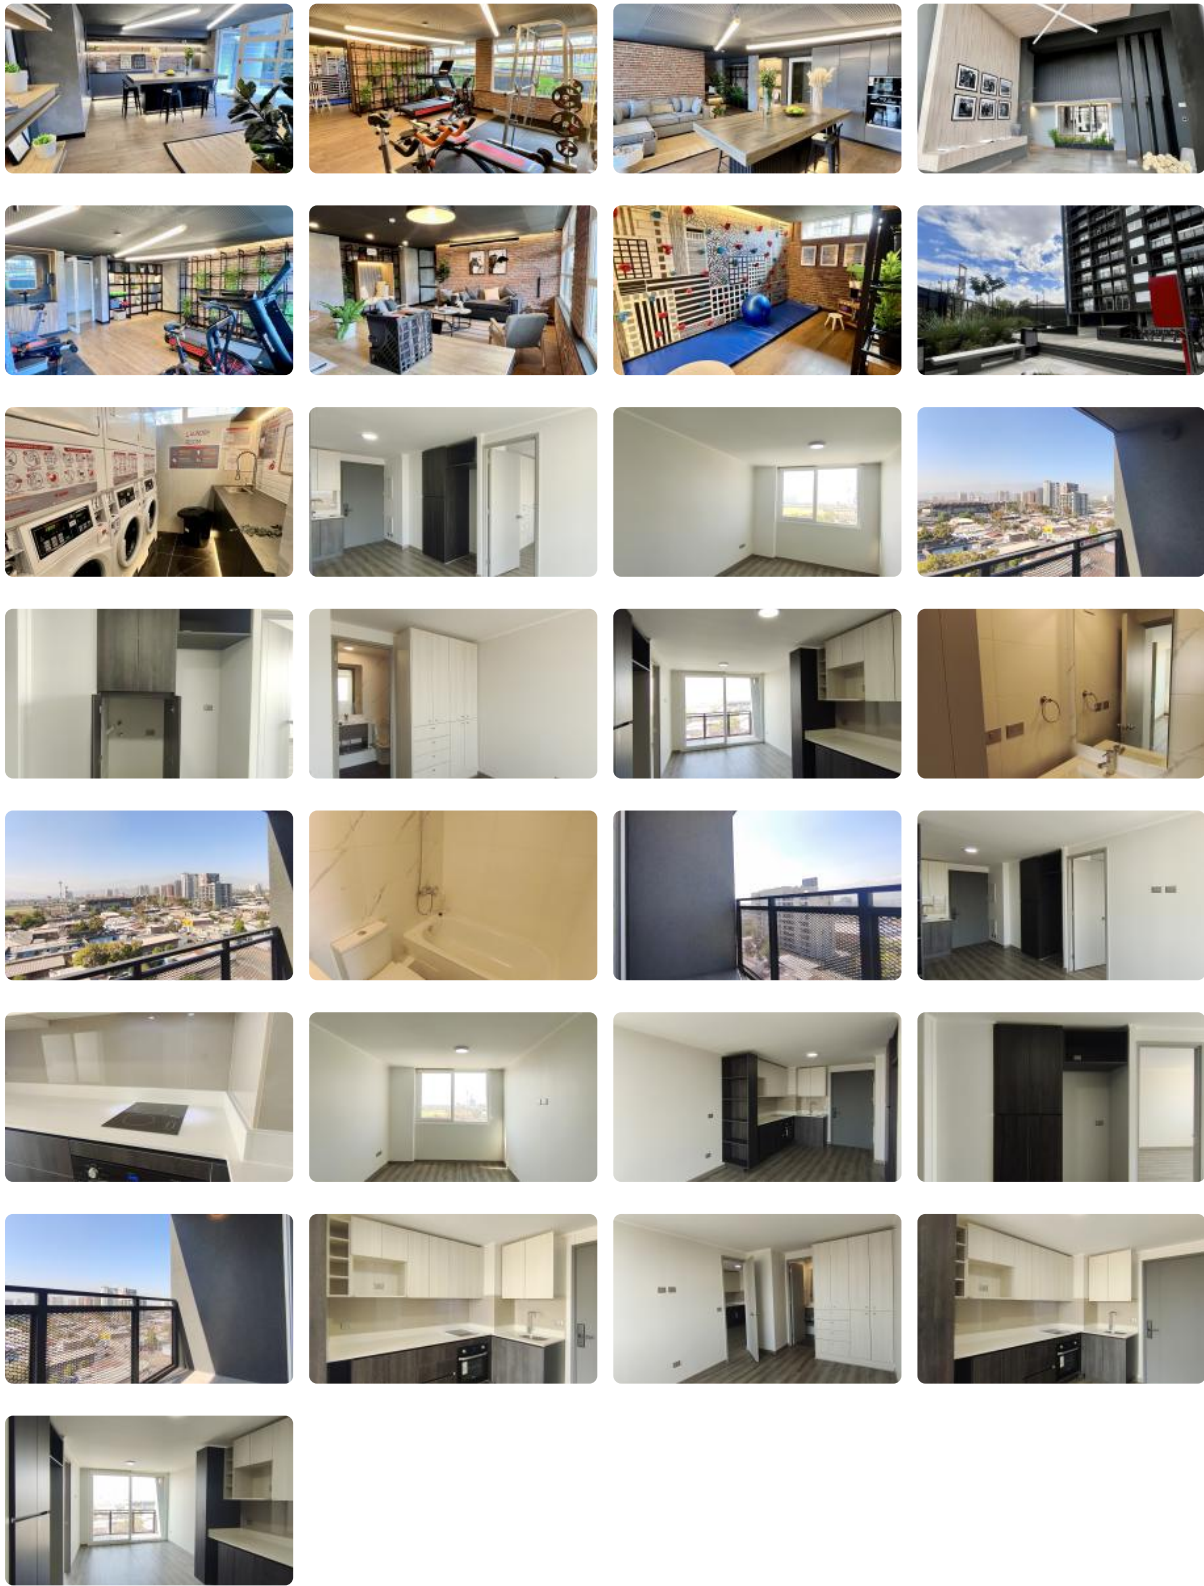

# Arriendo a estrenar 1D1B+Bodega Metro plaza chacabuco independencia

UF 7,5 / \$300.000

📍 Plaza Chacabuco

🛏️ 1 dormitorios

🛏️ 1 dormitorios en suite

🚿 1 baños

🚗 0 estacionamientos

🏠 36 m<sup>2</sup> construidos

# Arriendo a estrenar 1D1B+Bodega Metro plaza chacabuco independencia