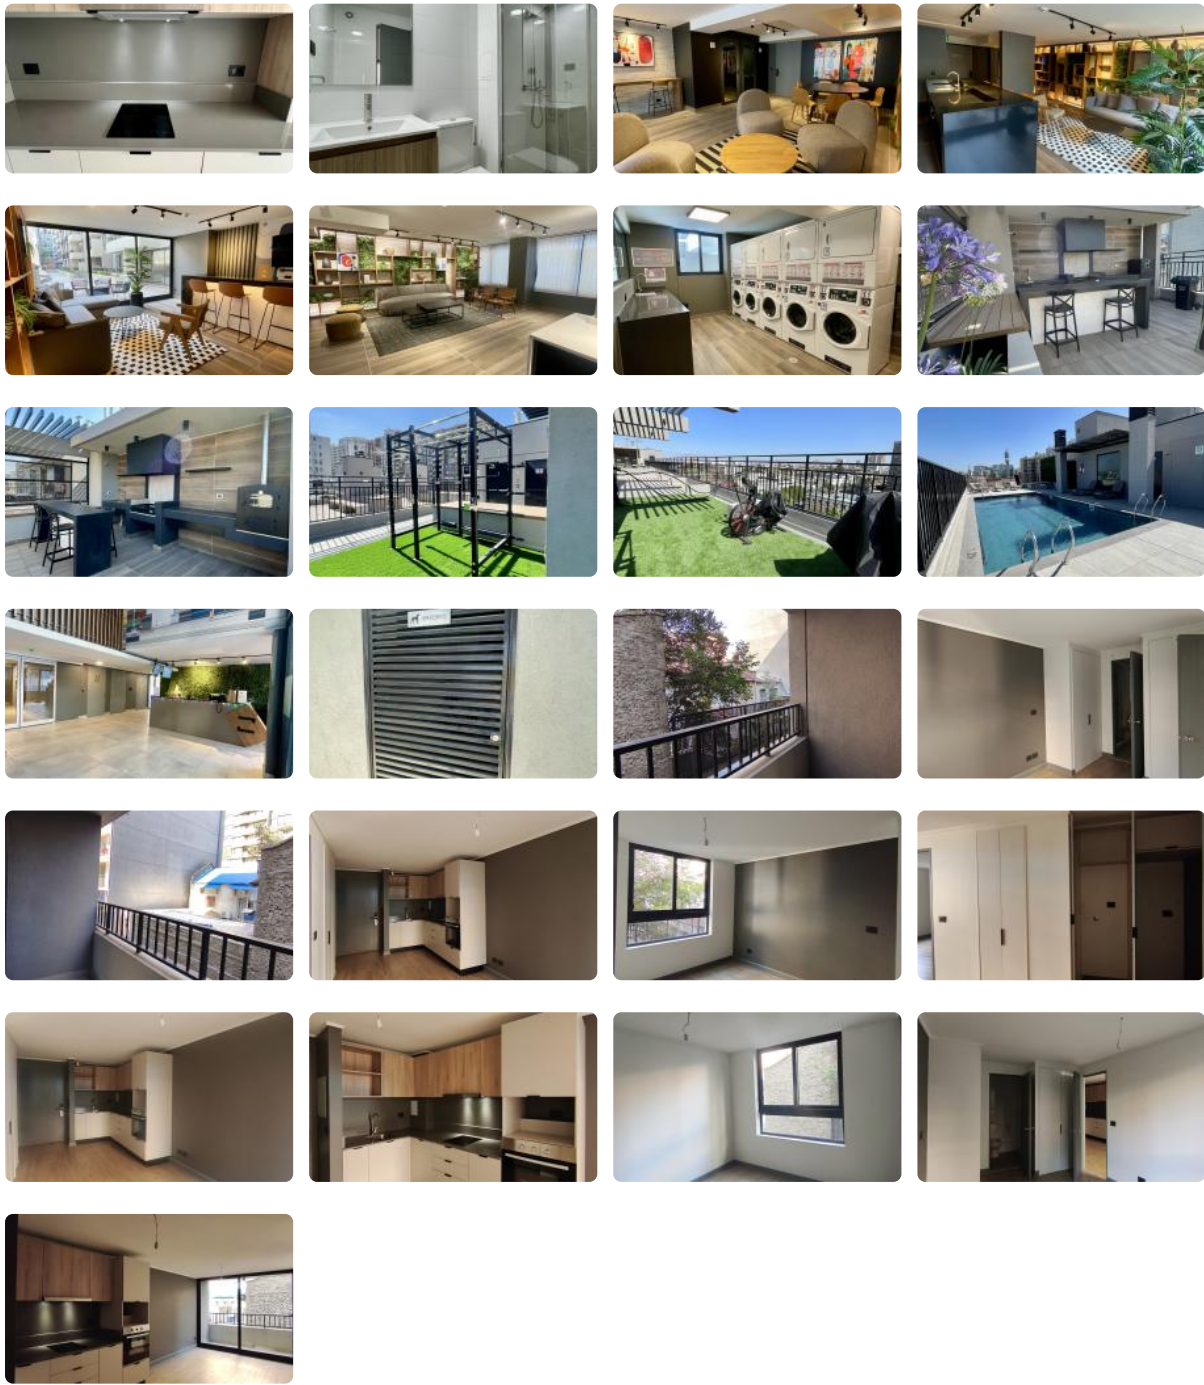

Arriendo dpto a estrenar 1D1B+Terraza parque almagro

UF 8,5 / \$340.000

📍 Parque almagro

🛏️ 1 dormitorios

🛏️ 1 dormitorios en suite

🚿 1 baños

🚗 0 estacionamientos

Arriendo dpto a estrenar 1D1B+Terraza parque almagro

Arriendo dpto a estrenar 1D1B+Terraza parque almagro

ARRIENDO A ESTRENAR EN PROMOCIÓN 340.000 los 3 primeros meses, luego 370.000

SE ENTREGA CON LÁMPARAS Y BARRAS PARA CORTINAS

Descubre la sofisticación de vivir a pasos del pulmón verde más importante de Santiago Centro en un departamento totalmente nuevo y listo para habitar. Esta propiedad destaca por su diseño eficiente y una ubicación estratégica que garantiza la máxima conectividad y un confort urbano inigualable para quienes buscan calidad de vida en el corazón de la capital.

tipología un dormitorio y un baño en suite, diseñado bajo un concepto de modernidad y funcionalidad superior.

El edificio cuenta con un equipamiento orientado a la seguridad y el bienestar, destacando su servicio de vigilancia las 24 horas y sistemas de acceso controlado, brindando un entorno seguro y protegido en todo momento.