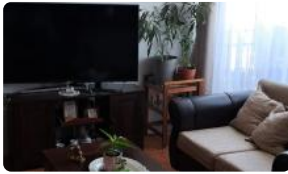

Departamento amplio en Maipu cómodo en venta condominio

UF 2.993 / \$119.959.440

📍 condominio san jose

🛏️ 3 dormitorios

🛏️ 1 dormitorios en suite

🚿 2 baños

🚗 1 estacionamientos

🏠 70 m² construidos

🌿 2 m² terraza

Departamento amplio en Maipu cómodo en venta condominio

Amplio departamento en condominio – 3 dormitorios + 2 baños, en la comuna de Maipú

Se vende cómodo y amplio departamento ubicado en cuarto piso, dentro de condominio consolidado.

Coordina tu visita con anticipación.

Gastos comunes aproximados: **\$50.000**

Más características

Departamento amplio en Maipu cómodo en venta condominio

Orientación:

Nororiente

Año construcción:

2015