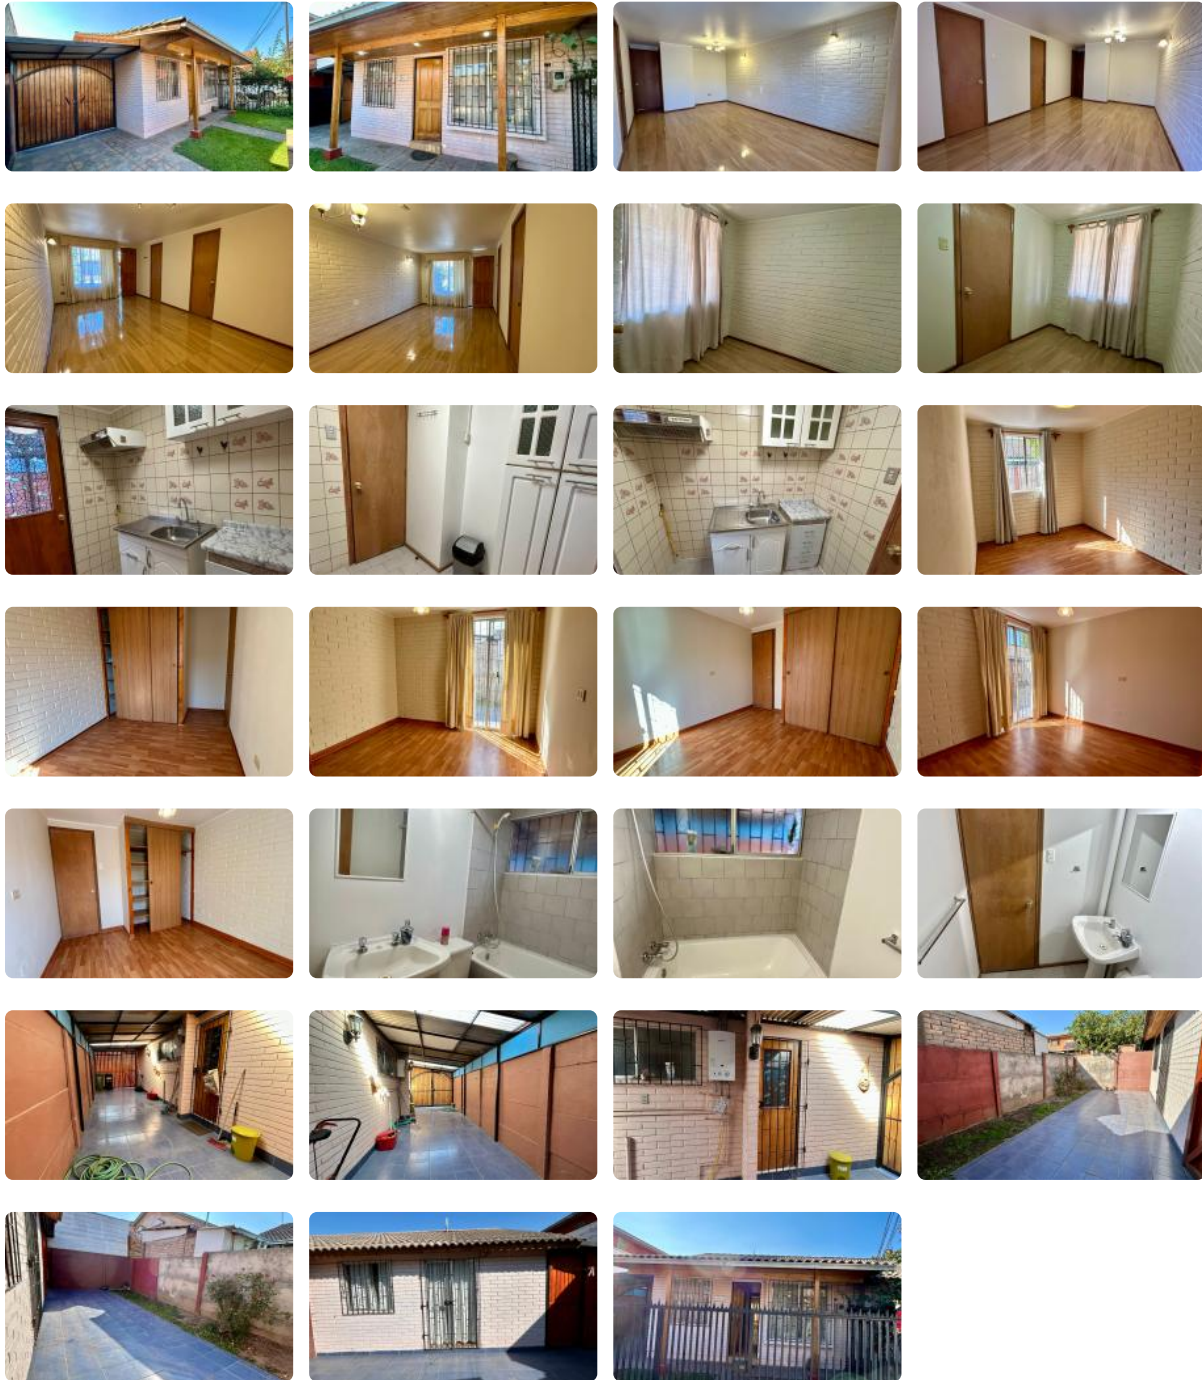

SE ARRIENDA HERMOSA CASA DE 3D1B CERCANO A HOSPITAL SOTERO DEL RIO

UF 16,2 / \$650.000

📍 EL PEÑON CON NONATO COO

🛏 3 dormitorios

🚿 1 baños

🚗 2 estacionamientos

🏠 65 m² construidos

🌳 102 m² terreno

SE ARRIENDA HERMOSA CASA DE 3D1B CERCANO A HOSPITAL SOTERO DEL RIO

SE ARRIENDA HERMOSA CASA DE 3D1B CERCANO A HOSPITAL SOTERO DEL RIO

Se Arrienda hermosa casa de 1 piso 3 dormitorios 1 baño en \$650.000 .

Ubicada en Comuna de Puente Alto, Sector residencial, cercano a Hospital Sotero del Rio, Mall Tobalaba entre otros lugares de interés...

Cuenta con 3 dormitorios, 1 baño, cocina y amplio living comedor con estacionamiento para 2 vehículos, uno interior y otro en el pasaje, patio con lugar para sembrar o tener plantas a tierra.