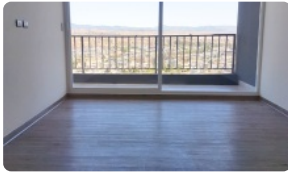

Departamento en buen sector de Quilpué, cerca de Viña del Mar - agenda tu visita

UF 9,9 / \$400.000

📍 Cam. del Sol 2100, 2430000 Quilpué, Valparaíso

🛏 1 dormitorios

🛏 1 dormitorios en suite

🚿 1 baños

🚗 1 estacionamientos

Departamento en buen sector de Quilpué, cerca de Viña del Mar - agenda tu visita

Descubre un lugar donde la tranquilidad se encuentra con la comodidad.

Características principales:

1 dormitorio amplio y lleno de luz natural

1 baño moderno y funcional

44 m² pensados para tu comodidad

Cocina equipada y espacios bien distribuidos

Servicios del edificio:

Piscina para relajarte y disfrutar del entorno

Seguridad 24/7 para tu tranquilidad

Gastos comunes aproximados: **\$70.000**

Más características

Departamento en buen sector de Quilpué, cerca de Viña del Mar - agenda tu visita

Año construcción: 2025

- ✓ Balcón
- ✓ Closets
- ✓ Cocina
- ✓ Comedor
- ✓ Dormitorio en suite
- ✓ Jardín
- ✓ Living
- ✓ Parrilla
- ✓ Patio
- ✓ Piscina
- ✓ Play room
- ✓ Sala de estar
- ✓ Terraza
- ✓ Ascensor
- ✓ Juegos Infantiles
- ✓ Salón de Fiesta
- ✓ Salón de eventos
- ✓ Áreas verdes
- ✓ Conserjería
- ✓ Admite mascotas
- ✓ Rampa para silla de ruedas
- ✓ Recepción
- ✓ Salón de usos múltiples
- ✓ Balcón
- ✓ Closets
- ✓ Cocina
- ✓ Comedor
- ✓ Dormitorio en suite
- ✓ Jardín
- ✓ Living
- ✓ Parrilla
- ✓ Patio
- ✓ Piscina
- ✓ Play room
- ✓ Sala de estar
- ✓ Terraza
- ✓ Ascensor
- ✓ Juegos Infantiles
- ✓ Salón de Fiesta
- ✓ Salón de eventos
- ✓ Áreas verdes
- ✓ Conserjería
- ✓ Admite mascotas
- ✓ Rampa para silla de ruedas
- ✓ Recepción
- ✓ Salón de usos múltiples