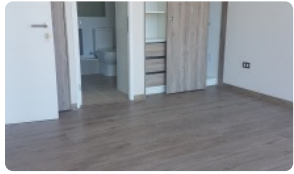

Departamento en buen sector de Quilpué, cerca de Viña del Mar - agenda tu visita

UF 9,9 / \$400.000

📍 Cam. del Sol 2100, 2430000 Quilpué, Valparaíso

🛏 1 dormitorios

🛏 1 dormitorios en suite

🚿 1 baños

🚗 1 estacionamientos

Departamento en buen sector de Quilpué, cerca de Viña del Mar - agenda tu visita

Descubre un lugar donde la tranquilidad se encuentra con la comodidad.

Características principales:

1 dormitorio amplio y lleno de luz natural

1 baño moderno y funcional

44 m² pensados para tu comodidad

Cocina equipada y espacios bien distribuidos

Servicios del edificio:

Piscina para relajarte y disfrutar del entorno

Seguridad 24/7 para tu tranquilidad

Gastos comunes aproximados: **\$70.000**

Más características

Departamento en buen sector de Quilpué, cerca de Viña del Mar - agenda tu visita

Año construcción: 2025

- ✓ Balcón
- ✓ Closets
- ✓ Cocina
- ✓ Comedor
- ✓ Dormitorio en suite
- ✓ Jardín
- ✓ Living
- ✓ Parrilla
- ✓ Patio
- ✓ Piscina
- ✓ Play room
- ✓ Sala de estar
- ✓ Terraza
- ✓ Ascensor
- ✓ Juegos Infantiles
- ✓ Salón de Fiesta
- ✓ Salón de eventos
- ✓ Áreas verdes
- ✓ Conserjería
- ✓ Admite mascotas
- ✓ Rampa para silla de ruedas
- ✓ Recepción
- ✓ Salón de usos múltiples
- ✓ Balcón
- ✓ Closets
- ✓ Cocina
- ✓ Comedor
- ✓ Dormitorio en suite
- ✓ Jardín
- ✓ Living
- ✓ Parrilla
- ✓ Patio
- ✓ Piscina
- ✓ Play room
- ✓ Sala de estar
- ✓ Terraza
- ✓ Ascensor
- ✓ Juegos Infantiles
- ✓ Salón de Fiesta
- ✓ Salón de eventos
- ✓ Áreas verdes
- ✓ Conserjería
- ✓ Admite mascotas
- ✓ Rampa para silla de ruedas
- ✓ Recepción
- ✓ Salón de usos múltiples