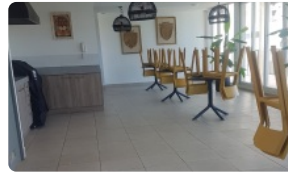

Departamento en buen sector de Quilpué, cerca de Viña del Mar - agenda tu visita

Descubre un lugar donde la tranquilidad se encuentra con la comodidad.

Características principales:

1 dormitorio amplio y lleno de luz natural

1 baño moderno y funcional

44 m² pensados para tu comodidad

Cocina equipada y espacios bien distribuidos

Servicios del edificio:

Piscina para relajarte y disfrutar del entorno

Seguridad 24/7 para tu tranquilidad

Gastos comunes aproximados: **\$70.000**

Más características

Departamento en buen sector de Quilpué, cerca de Viña del Mar - agenda tu visita

Año construcción: 2025

- ✓ Balcón
- ✓ Closets
- ✓ Cocina
- ✓ Comedor
- ✓ Dormitorio en suite
- ✓ Jardín
- ✓ Living
- ✓ Parrilla
- ✓ Patio
- ✓ Piscina
- ✓ Play room
- ✓ Sala de estar
- ✓ Terraza
- ✓ Ascensor
- ✓ Juegos Infantiles
- ✓ Salón de Fiesta
- ✓ Salón de eventos
- ✓ Áreas verdes
- ✓ Conserjería
- ✓ Admite mascotas
- ✓ Rampa para silla de ruedas
- ✓ Recepción
- ✓ Salón de usos múltiples
- ✓ Balcón
- ✓ Closets
- ✓ Cocina
- ✓ Comedor
- ✓ Dormitorio en suite
- ✓ Jardín
- ✓ Living
- ✓ Parrilla
- ✓ Patio
- ✓ Piscina
- ✓ Play room
- ✓ Sala de estar
- ✓ Terraza
- ✓ Ascensor
- ✓ Juegos Infantiles
- ✓ Salón de Fiesta
- ✓ Salón de eventos
- ✓ Áreas verdes
- ✓ Conserjería
- ✓ Admite mascotas
- ✓ Rampa para silla de ruedas
- ✓ Recepción
- ✓ Salón de usos múltiples