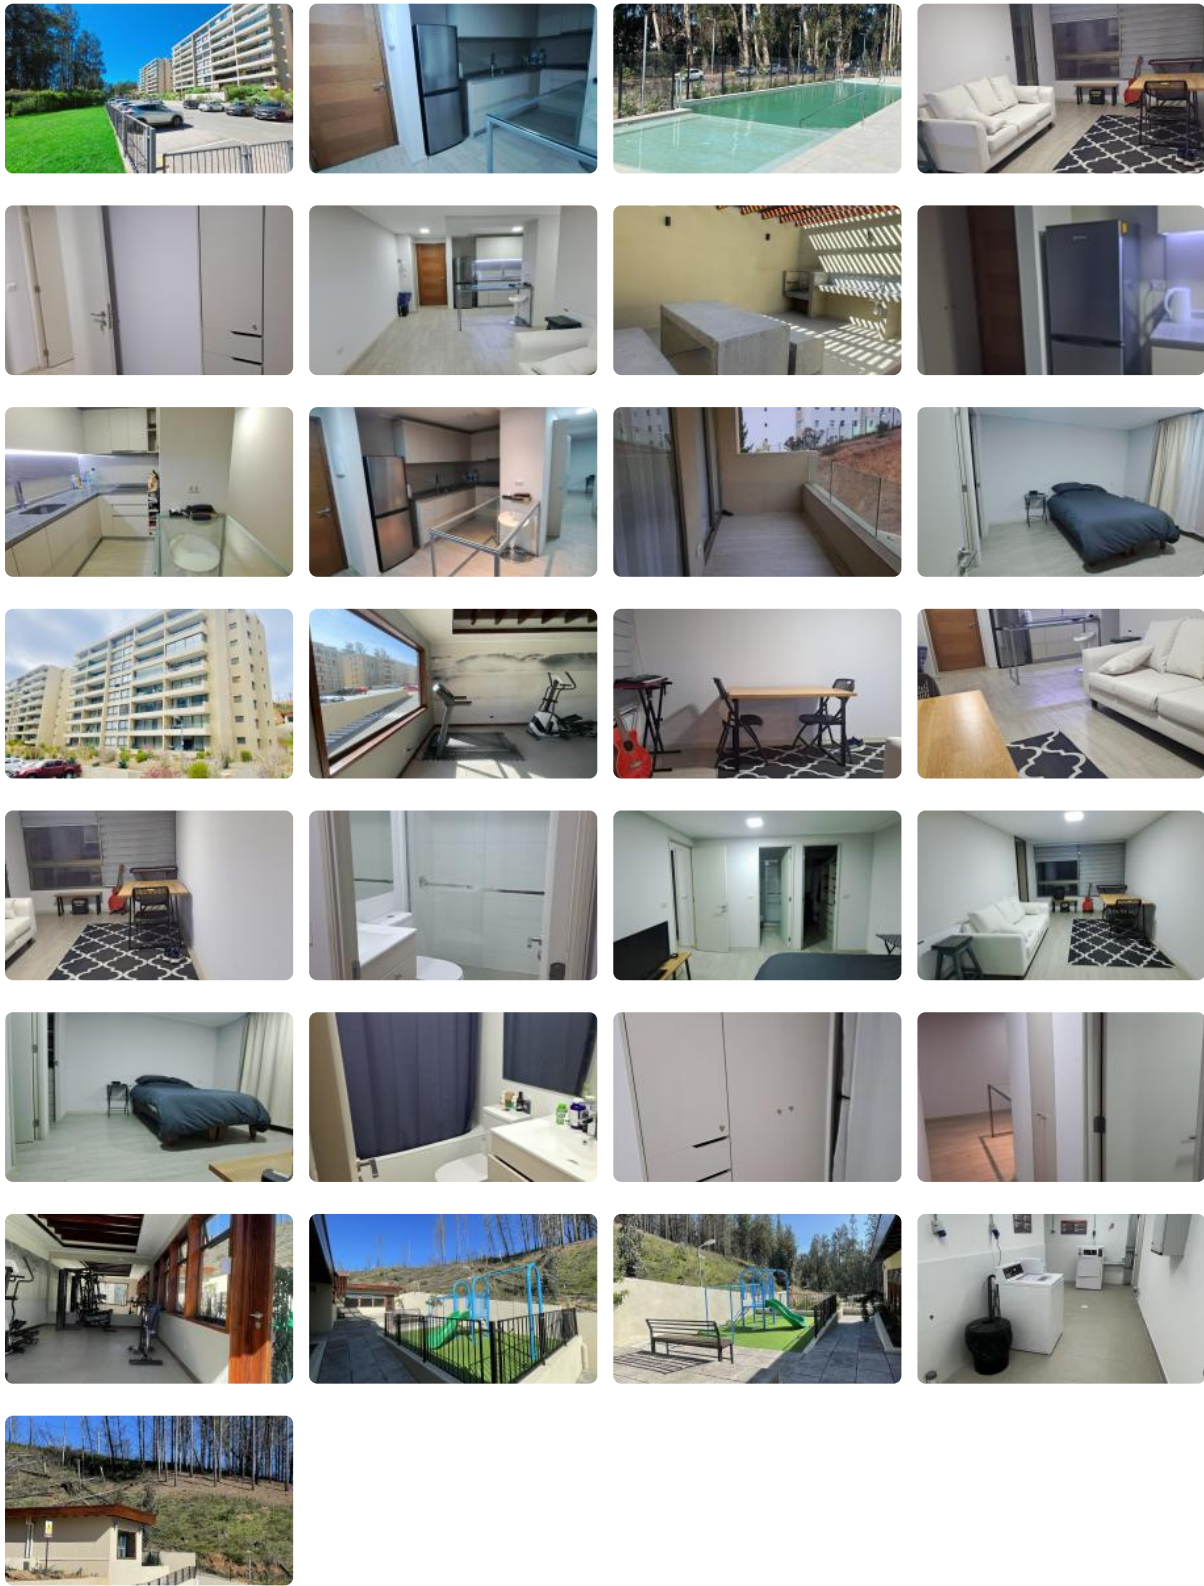

SE ARRIENDA MODERNO DEPARTAMENTO 2D/2B + ESTACIONAMIENTO – ALTOS DE CURAUMA

UF 15,7 / \$630.000

📍 Curauma

- 🛏 2 dormitorios
- 🛏 1 dormitorios en suite
- 🚿 2 baños
- 🚗 1 estacionamientos
- 🏠 63 m² construidos
- 🌿 6 m² terraza

GlobalBrokers

SE ARRIENDA MODERNO DEPARTAMENTO 2D/2B + ESTACIONAMIENTO - ALTOS DE CURAUMA

SE ARRIENDA MODERNO DEPARTAMENTO 2D/2B + ESTACIONAMIENTO – ALTOS DE CURAUMA

SE ARRIENDA MODERNO DEPARTAMENTO 2D/2B + ESTACIONAMIENTO – ALTOS DE CURAUMA

□ Borde Laguna 1407

□ \$630.000 (Gasto común incluido)

Vive frente a la Laguna de la Luz, en el exclusivo sector Altos de Curauma. Un entorno natural privilegiado, con tranquilidad y excelente conectividad hacia Valparaíso, Viña del Mar y Santiago.

Departamento moderno (año 2022), con excelente distribución, luminosidad y espacios pensados para una vida cómoda y funcional.

Características:

- 2 dormitorios (principal en suite)
- 2 baños completos
- Living-comedor integrados
- Cocina funcional y bien distribuida
- Terraza de 8 m²
- 68 m² útiles / 73 m² totales
- Piso 6, Torre 3