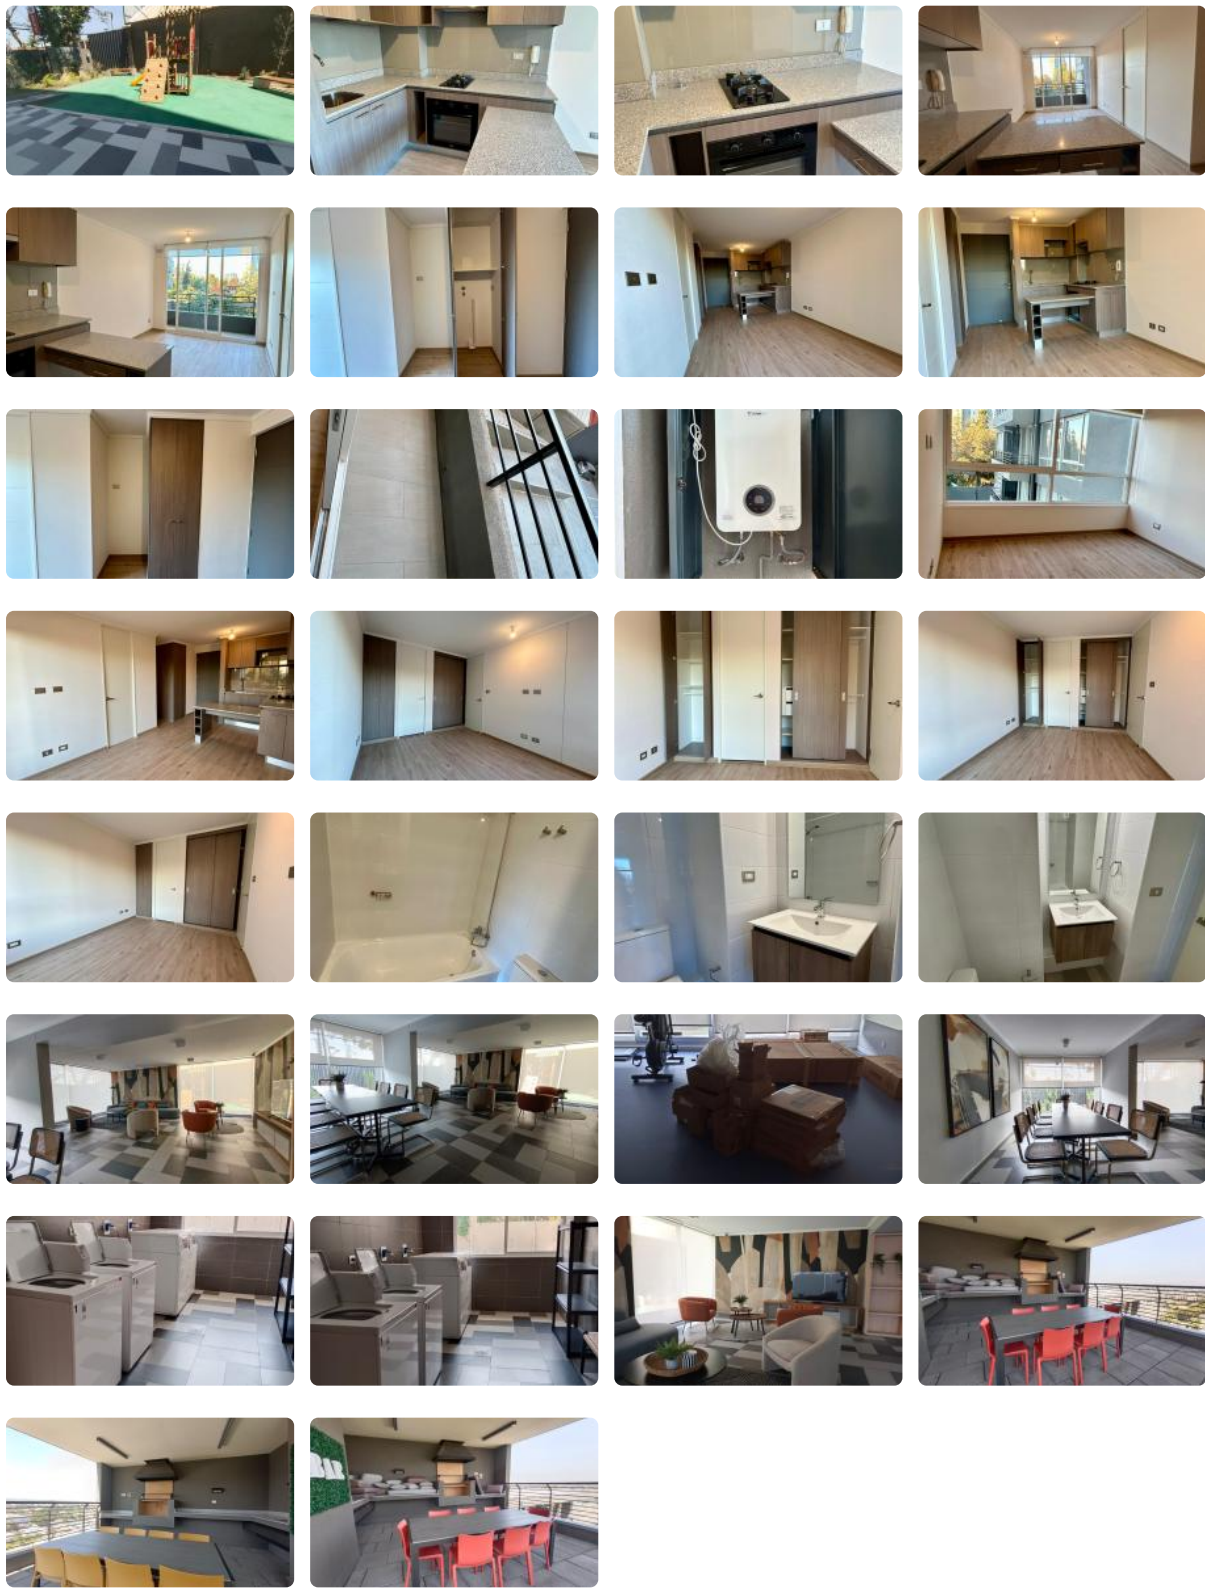

# SE ARRIENDA DEPTO. NUEVO DE 1D1B CERCANO A METRO EL BOSQUE

UF 7,9 / \$320.000

📍 LO ESPEJO CON GRAN AVENIDA

🛏 1 dormitorios

🚿 1 baños

🏠 32 m<sup>2</sup> construidos

🏠 4 m<sup>2</sup> terraza

# SE ARRIENDA DEPTO. NUEVO DE 1D1B CERCAO A METRO EL BOSQUE

# SE ARRIENDA DEPTO. NUEVO DE 1D1B CERCANO A METRO EL BOSQUE

Se arrienda Depto. nuevo de 1D1B con balcón, agua caliente por calefont y conexión a lavadora, ubicado en Piso 4, Orientación Norte.

Arriendo \$320.000 más gastos comunes de \$78.000 aprox. Ubicado a pasos de Gran Avenida, Metro el Bosque

Depto. cuenta con cocina encimera, horno y campana a gas natural, balcón y conexión a lavadora.

Edificio cuenta con áreas comunes como seguridad 24/7, quinchos, salones, Cowork, GyM, lavandería, juegos para niños, áreas verdes, estacionamiento de visitas, cercano a comercios, clínicas, locomoción colectiva entre otras