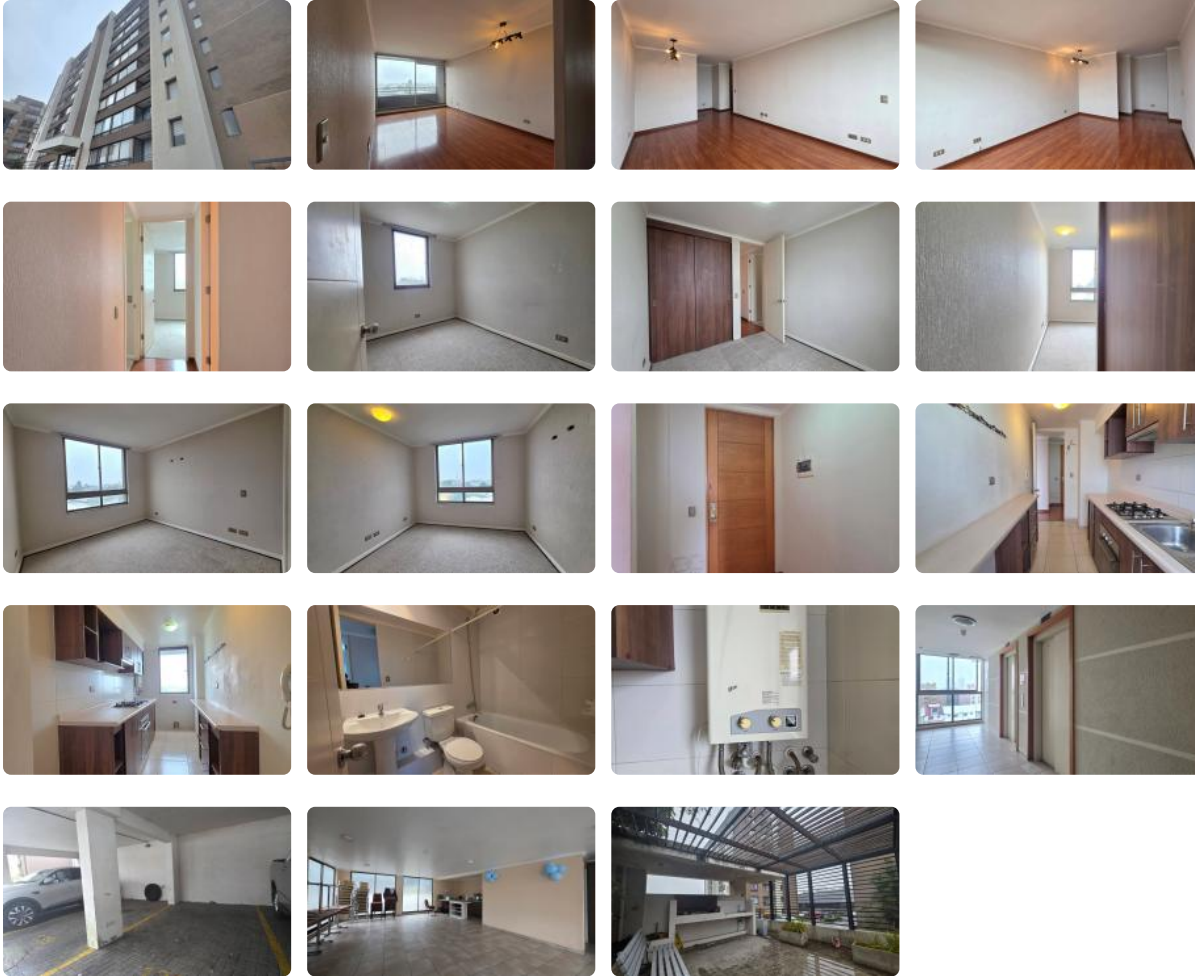

Departamento, Aníbal Pinto 1827, Aitue, Concepción

UF 14,2 / \$570.000

📍 Anibal pinto

🛏 2 dormitorios

🚿 2 baños

🚗 1 estacionamientos

🏠 63 m² construidos

Departamento, Aníbal Pinto 1827, Aitue, Concepción

[ARRIENDO] Departamento, Aníbal Pinto (Aitue) 1827, Concepción

Superficie total: 63m2

Año de construcción: 2016

Orientación: Noreste

Valor arriendo: \$600.000 (no incluye ggcc)

Ggcc: \$80.000

Características:

-1 living comedor

-1 cocina cerrada

-2 dormitorios

-2 baños

-1 estacionamiento

Locomoción a la puerta del departamento, 5 min del centro de Concepción, conserjería las 24 horas, quincho, bicicletero, escuelas, supermercados cercanos.