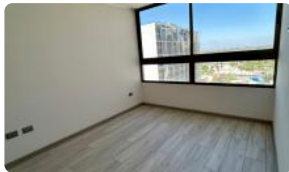

SE ARRIENDA DPTO NUEVO 1D1B A PASOS DE METRO CERRILLOS

Se arrienda Depto. nuevo de 1D1B con bodega, con balcón y conexión a lavadora, Arriendo Mensual \$310.000 más gastos comunes de \$60.000 aprox. Ubicado a pasos de Metro Cerrillos.

Depto. cuenta con cocina encimera, horno y campana, balcón con vista despejada, Termo para el agua caliente y conexión a lavadora.

Edificio cuenta con áreas comunes como seguridad 24/7, Quinchos, Salones, Juegos para niños, Piscina, Lavandería, Estacionamiento de visitas, cercano a comercios, Autopista Central, Colegios, Locomoción colectiva entre otras...