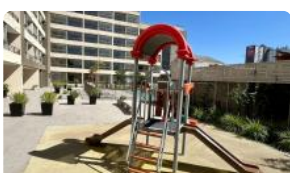

SE ARRIENDA DPTO NUEVO 1D1B A PASOS DE METRO CERRILLOS

Se arrienda Depto. nuevo de 1D1B con bodega, con balcón y conexión a lavadora, Arriendo Mensual \$310.000 más gastos comunes de \$60.000 aprox. Ubicado a pasos de Metro Cerrillos.

Depto. cuenta con cocina encimera, horno y campana, balcón con vista despejada, Termo para el agua caliente y conexión a lavadora.

Edificio cuenta con áreas comunes como seguridad 24/7, Quinchos, Salones, Juegos para niños, Piscina, Lavandería, Estacionamiento de visitas, cercano a comercios, Autopista Central, Colegios, Locomoción colectiva entre otras...