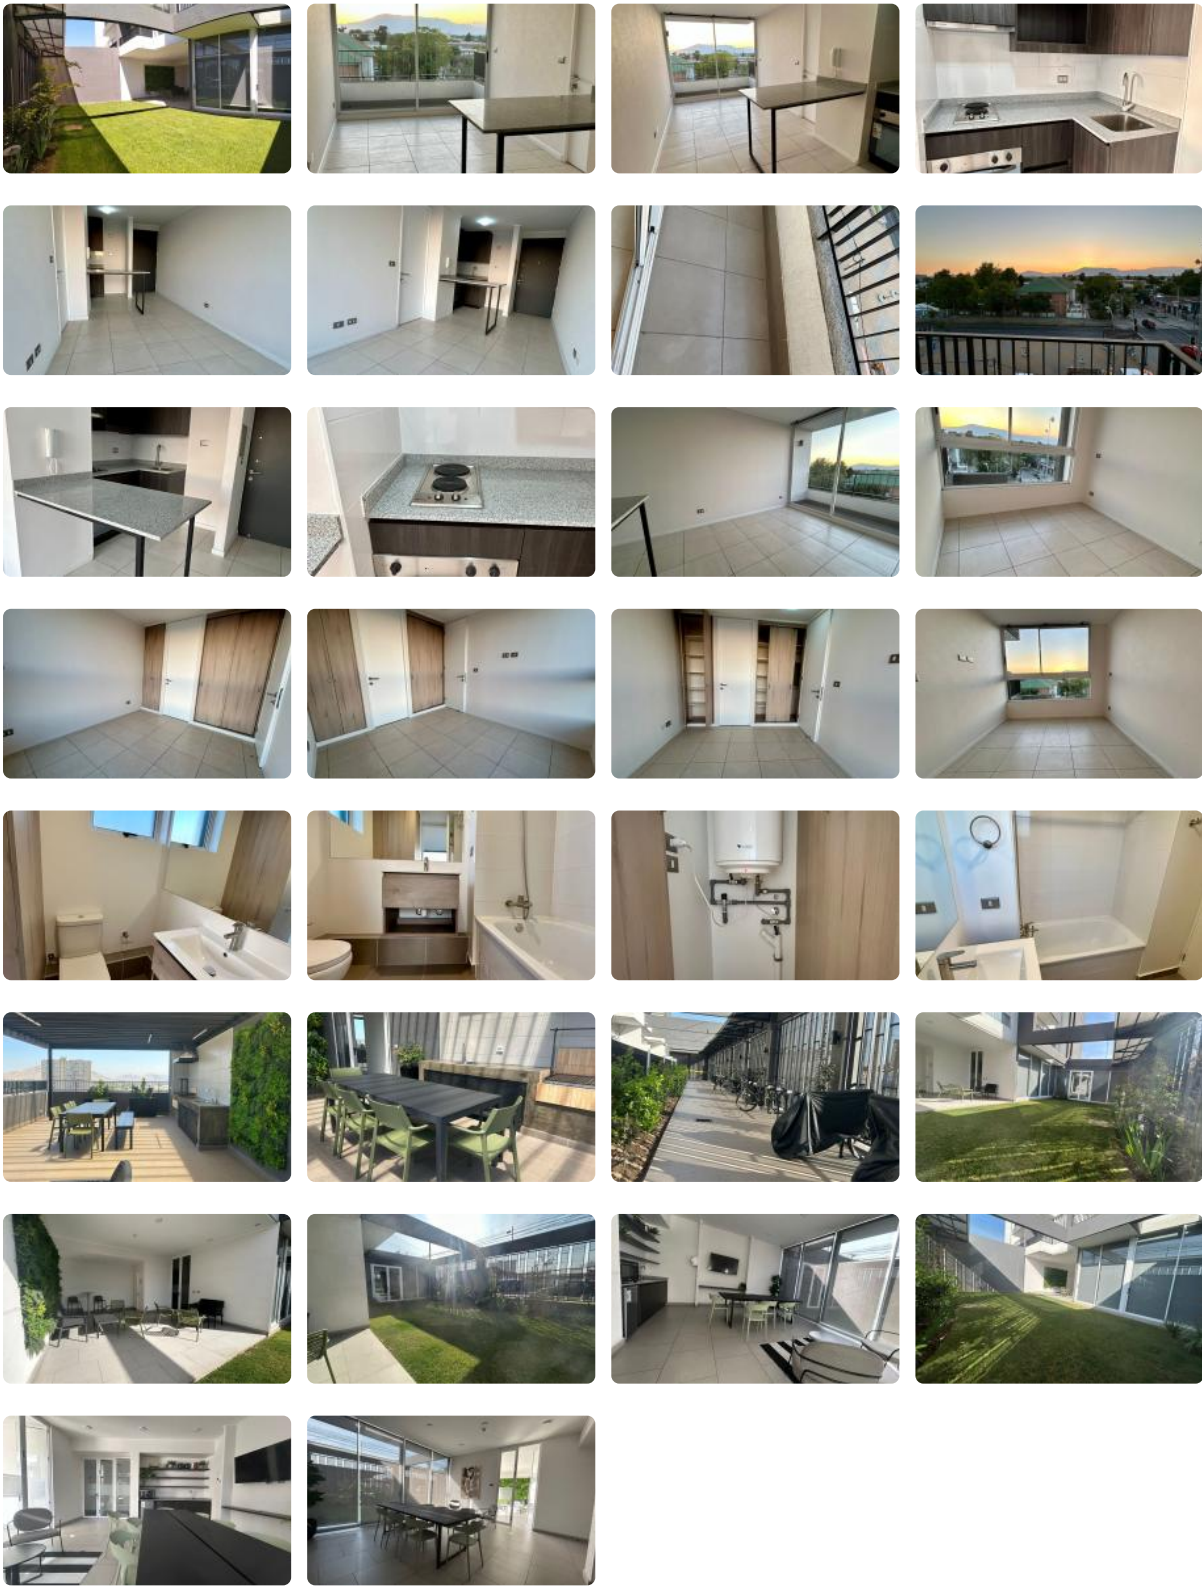

SE ARRIENDA DPTO. NUEVO DE 1D1B CERCANO A METRO GRUTA DE LOURDES

UF 7,5 / \$300.000

📍 GENERAL VELASQUEZ CON LOS ANDES DE VIOLETA

PARRA

🛏 1 dormitorios

🚿 1 baños

🏠 35 m² construidos

🌿 3 m² terraza

SE ARRIENDA DPTO. NUEVO DE 1D1B CERCANO A METRO GRUTA DE LOURDES

SE ARRIENDA DPTO. NUEVO DE 1D1B CERCANO A METRO GRUTA DE LOURDES

Se arrienda Depto. Nuevo de 1D1B con balcón y conexión a lavadora, ubicado en Piso 5. Cercano a Metro Gruta de Lourdes.

Arriendo \$300.000 más gastos comunes de \$70.000

Departamento cuenta con barras para cortinas, focos.

Edificio cuenta con áreas comunes como seguridad 24/7, Quinchos, Salón Común, Terrazas, Bicycleros, Estacionamiento de visitas, cercano a comercio, clínicas, locomoción colectiva, bencineras entre otros lugares de interés...

- ✓ Balcón
- ✓ Closets
- ✓ Cocina
- ✓ Comedor
- ✓ Dormitorio en suite
- ✓ Sala de estar
- ✓ Terraza
- ✓ Ascensor
- Estacionamiento de visitas
- ✓ Estacionamiento de visitas
- ✓ Salón de Fiesta
- ✓ Salón de eventos
- ✓ Áreas verdes
- ✓ Conserjería
- ✓ Agua potable
- Conexión para Lavarropas
- ✓ Conexión para Lavarropas
- ✓ Cowork
- ✓ Admite mascotas
- ✓ Azotea
- ✓ Recepción
- Salón de usos múltiples
- ✓ Salón de usos múltiples
- ✓ Balcón
- ✓ Closets
- ✓ Cocina
- ✓ Comedor
- ✓ Dormitorio en suite
- ✓ Sala de estar
- ✓ Terraza
- ✓ Ascensor
- Estacionamiento de visitas
- ✓ Estacionamiento de visitas
- ✓ Salón de Fiesta