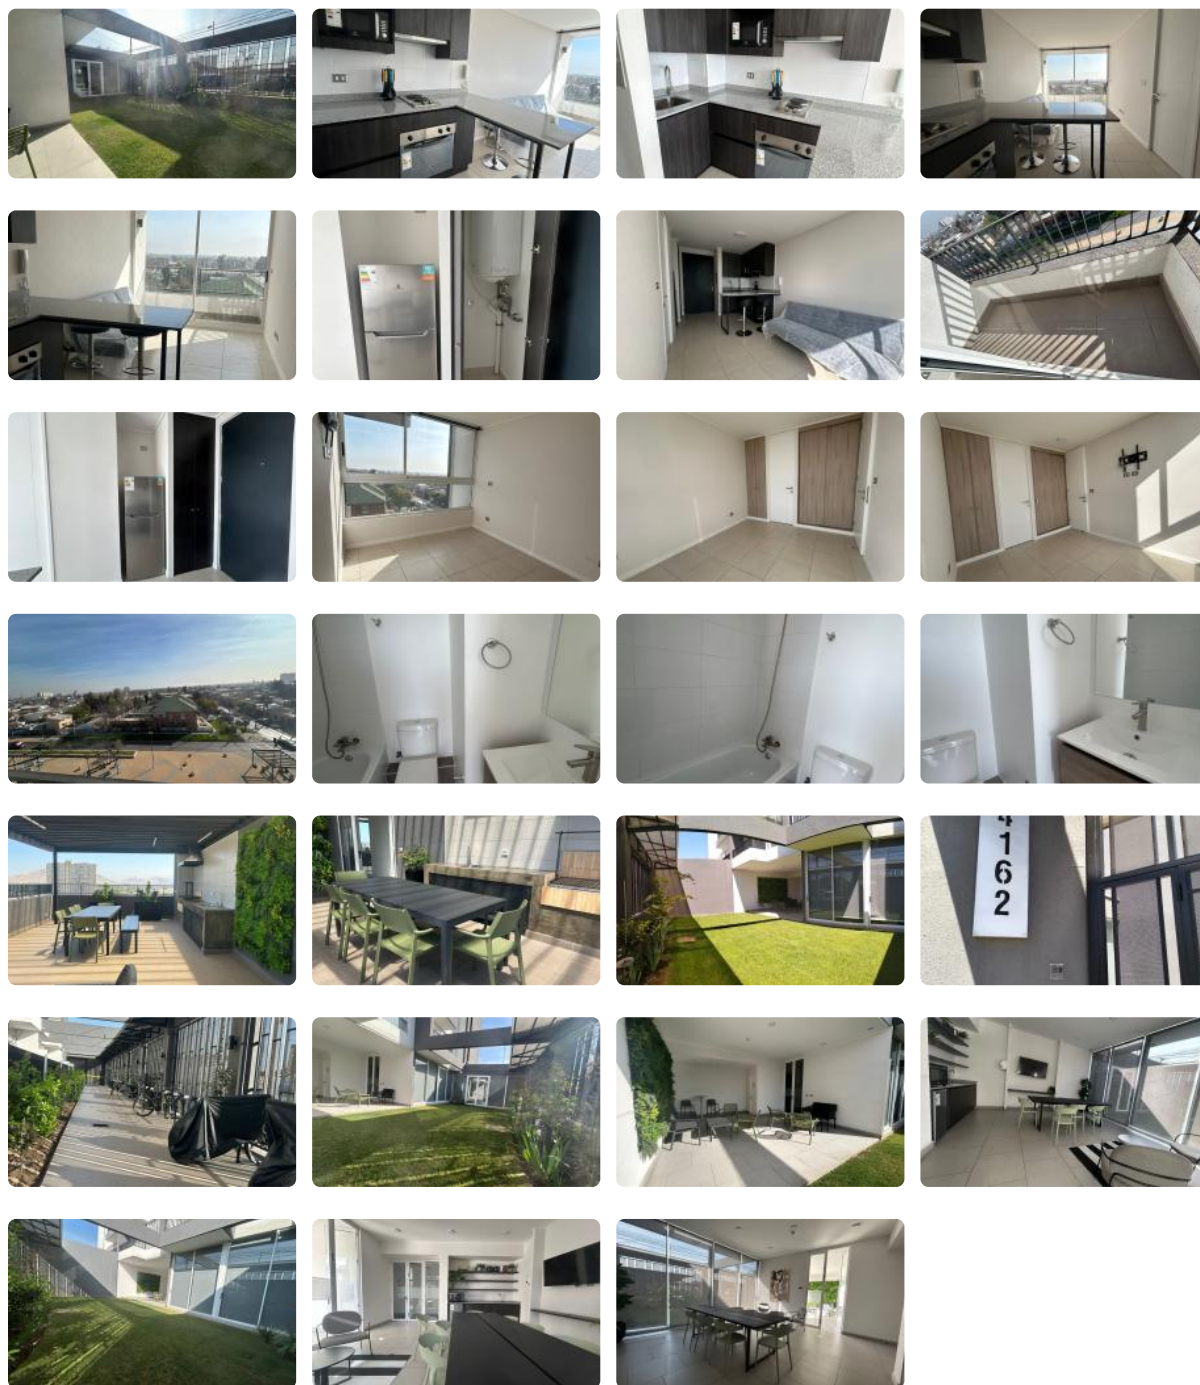

# SE ARRIENDA DPTO. 1D1B CERCAÑO A METRO GRUTA DE LOURDES

UF 7,5 / \$300.000

📍 GENERAL VELASQUEZ CON LOS ANDES DE VIOLETA

PARRA

🛏️ 1 dormitorios

🚿 1 baños

🏠 35 m<sup>2</sup> construidos

🌿 3 m<sup>2</sup> terraza

# SE ARRIENDA DPTO. 1D1B CERCANO A METRO GRUTA DE LOURDES

Se arrienda Dpto. amoblado de 1D1B con balcón y conexión a lavadora, ubicado en Piso 8. Cercano a Metro Gruta de Lourdes.

**Arriendo \$300.000 más gastos comunes aprox. \$70.000**

Edificio cuenta con áreas comunes como seguridad 24/7, Quinchos, Salón Común, Terrazas, Bicicleteros, Estacionamiento de visitas, cercano a comercio, clínicas, locomoción colectiva, bencineras entre otros lugares de interés...