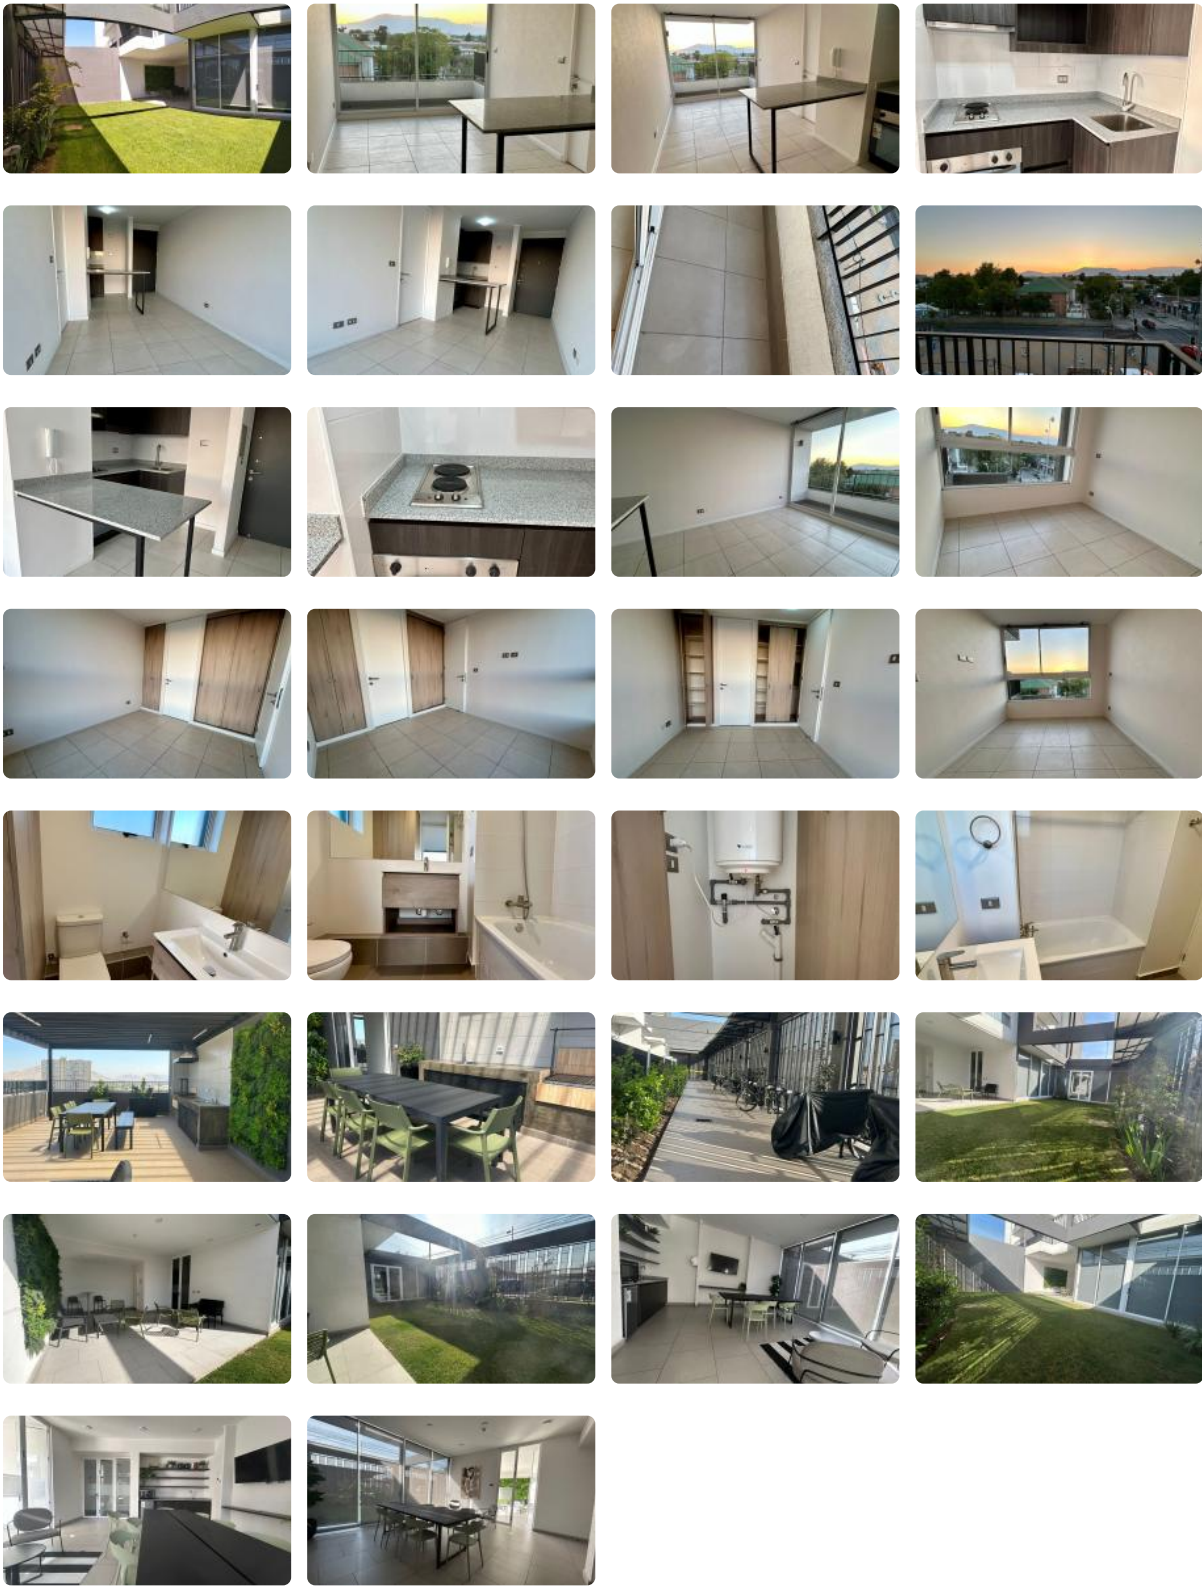

SE ARRIENDA DPTO. 1D1B CON ESTACIONAMIENTO CERCANO A METRO GRUTA DE LOURDES

UF 8,5 / \$340.000

📍 GENERAL VELASQUEZ CON LOS ANDES DE VIOLETA

PARRA

🛏️ 1 dormitorios

🚿 1 baños

🚗 1 estacionamientos

🏠 35 m² construidos

🌿 3 m² terraza

SE ARRIENDA DPTO. 1D1B CON ESTACIONAMIENTO CERCANO A METRO GRUTA DE LOURDES

SE ARRIENDA DPTO. 1D1B CON ESTACIONAMIENTO CERCANO A METRO GRUTA DE LOURDES

Se arrienda Depto. de 1D1B con estacionamiento, balcón y conexión a lavadora, ubicado en Piso 3. Cercano a Metro Gruta de Lourdes.

Arriendo \$340.000 más gastos comunes de \$75.000

Edificio cuenta con áreas comunes como seguridad 24/7, Quinchos, Salón Común, Terrazas, Bicicleteros, Estacionamiento de visitas, cercano a comercio, clínicas, locomoción colectiva, bencineras entre otros lugares de interés...

- ✓ Balcón
- ✓ Closets
- ✓ Cocina
- ✓ Comedor
- ✓ Dormitorio en suite
- ✓ Sala de estar
- ✓ Terraza
- ✓ Ascensor
- Estacionamiento de visitas
- ✓ Estacionamiento de visitas
- ✓ Salón de Fiesta
- ✓ Salón de eventos
- ✓ Áreas verdes
- ✓ Conserjería
- ✓ Agua potable
- Conexión para Lavarropas
- ✓ Conexión para Lavarropas
- ✓ Cowork
- ✓ Admite mascotas
- ✓ Azotea
- ✓ Recepción
- Salón de usos múltiples
- ✓ Salón de usos múltiples
- ✓ Balcón
- ✓ Closets
- ✓ Cocina
- ✓ Comedor
- ✓ Dormitorio en suite
- ✓ Sala de estar
- ✓ Terraza
- ✓ Ascensor
- Estacionamiento de visitas
- ✓ Estacionamiento de visitas
- ✓ Salón de Fiesta