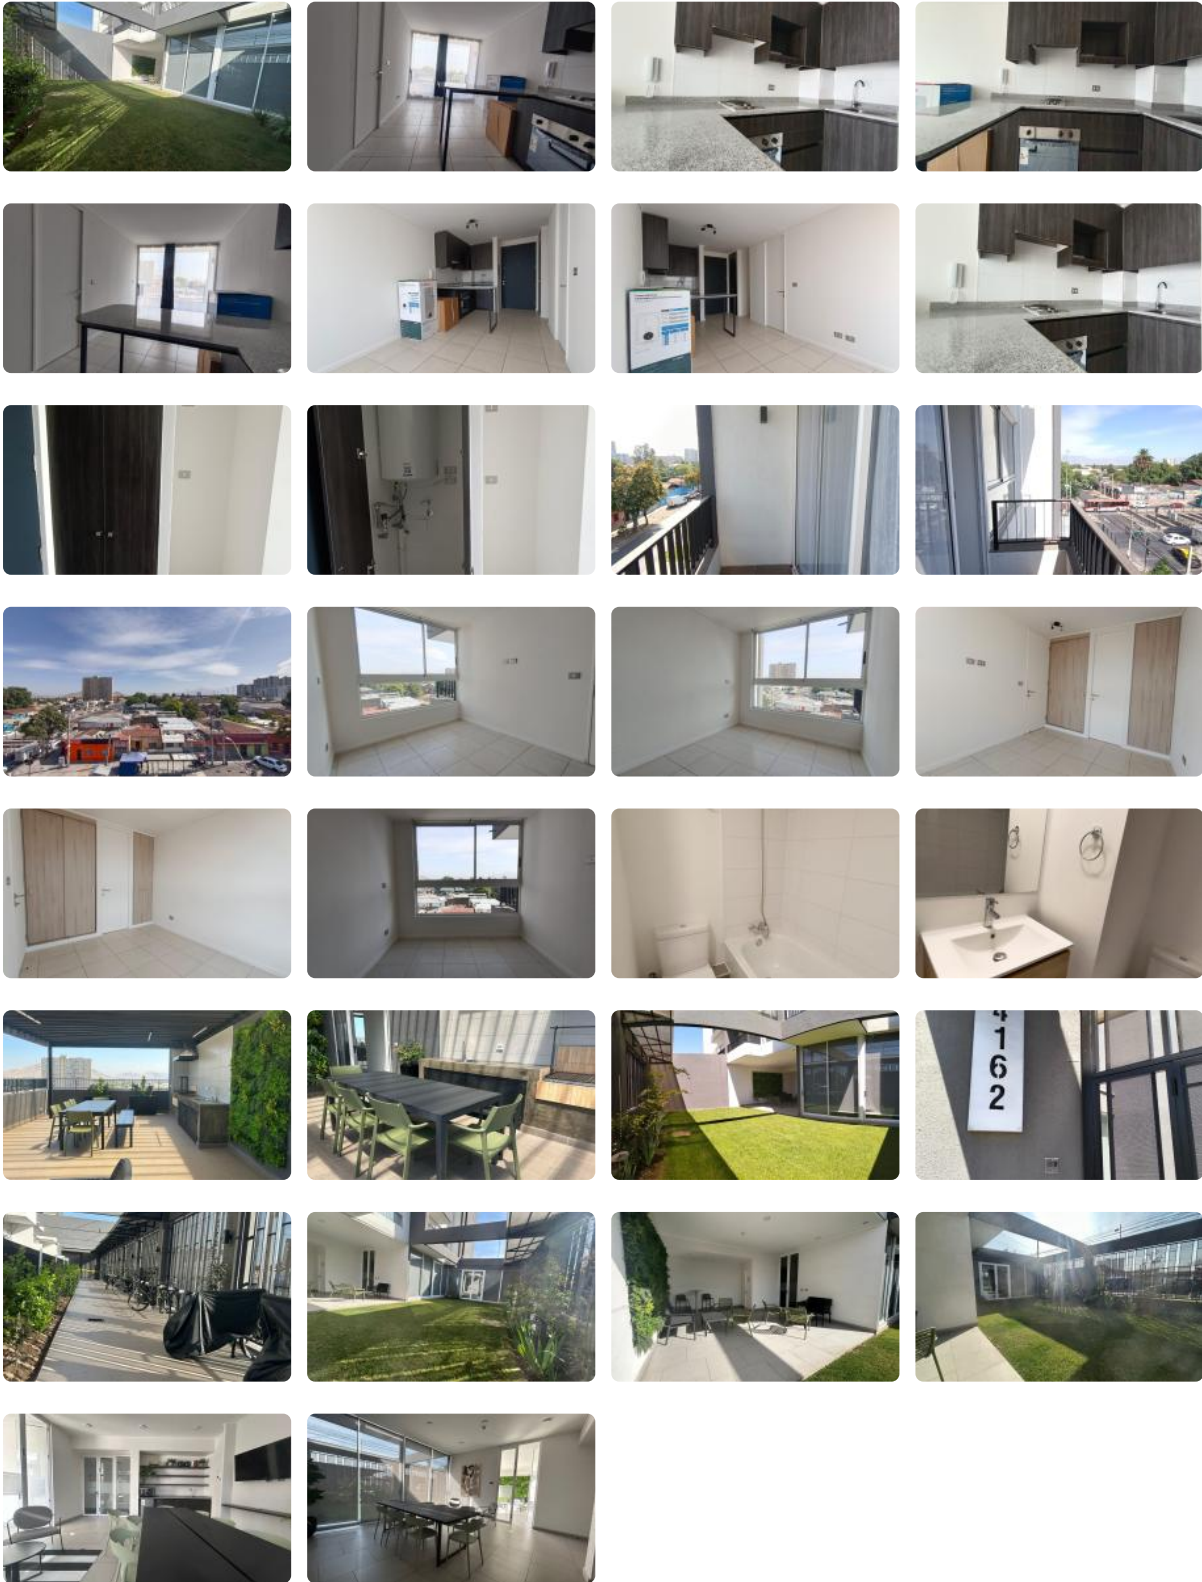

# SE ARRIENDA DPTO. 1D1B CERCANO A METRO GRUTA DE LOURDES

UF 7,2 / \$290.000

📍 GENERAL VELASQUEZ CON LOS ANDES DE VIOLETA

PARRA

🛏️ 1 dormitorios

🚿 1 baños

🏠 37 m<sup>2</sup> construidos

🌳 4 m<sup>2</sup> terraza

# SE ARRIENDA DPTO. 1D1B CERCANO A METRO GRUTA DE LOURDES

# SE ARRIENDA DPTO. 1D1B CERCANO A METRO GRUTA DE LOURDES

Se arrienda Depto. de 1D1B balcón y conexión a lavadora, ubicado en Piso 5. Cercano a Metro Gruta de Lourdes.

**Arriendo \$290.000 más gastos comunes de \$90.000**

Edificio cuenta con áreas comunes como seguridad 24/7, Quinchos, Salón Común, Terrazas, Bicicleteros, Estacionamiento de visitas, cercano a comercio, clínicas, locomoción colectiva, bencineras entre otros lugares de interés...