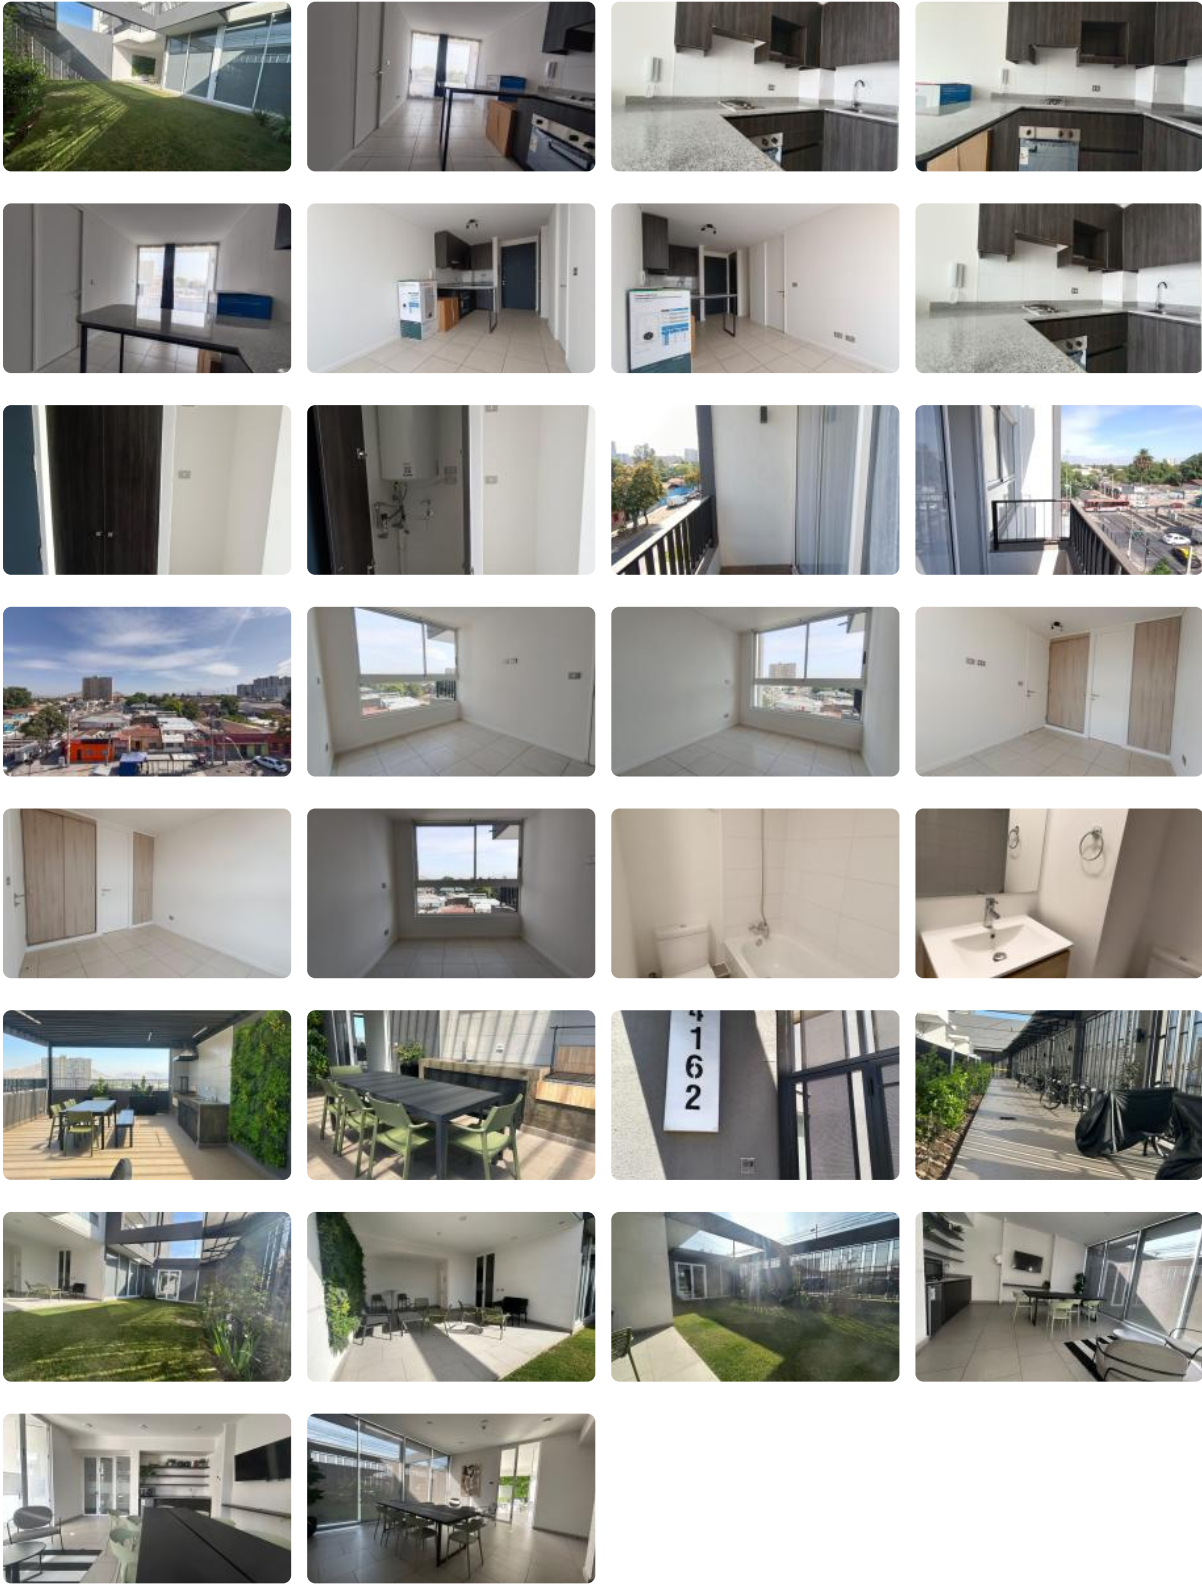

SE ARRIENDA DPTO. 1D1B CERCANO A METRO GRUTA DE LOURDES

UF 7,5 / \$300.000

📍 GENERAL VELASQUEZ CON LOS ANDES DE VIOLETA

PARRA

🛏️ 1 dormitorios

🛏️ 0 dormitorios en suite

🚿 1 baños

🏠 32 m² construidos

🏠 4 m² terraza

GlobalBrokers

SE ARRIENDA DPTO. 1D1B CERCANO A METRO GRUTA DE LOURDES

SE ARRIENDA DPTO. 1D1B CERCANO A METRO GRUTA DE LOURDES

Se arrienda Depto. de 1D1B balcón y conexión a lavadora, ubicado en Piso 6. Cercano a Metro Gruta de Lourdes.

Arriendo \$300.000 más gastos comunes de \$80.000

Edificio cuenta con áreas comunes como seguridad 24/7, Quinchos, Salón Común, Terrazas, Bicicleteros, Estacionamiento de visitas, cercano a comercio, clínicas, locomoción colectiva, bencineras entre otros lugares de interés...

- ✓ Balcón
- ✓ Closets
- ✓ Cocina
- ✓ Comedor
- ✓ Dormitorio en suite
- ✓ Sala de estar
- ✓ Terraza
- ✓ Ascensor
- Estacionamiento de visitas
- ✓ Estacionamiento de visitas
- ✓ Salón de Fiesta
- ✓ Salón de eventos
- ✓ Áreas verdes
- ✓ Conserjería
- ✓ Agua potable
- Conexión para Lavarropas
- ✓ Conexión para Lavarropas
- ✓ Cowork
- ✓ Admite mascotas
- ✓ Azotea
- ✓ Recepción
- Salón de usos múltiples
- ✓ Salón de usos múltiples
- ✓ Salón de eventos
- ✓ Áreas verdes
- ✓ Conserjería
- ✓ Agua potable
- Conexión para Lavarropas
- ✓ Conexión para Lavarropas
- ✓ Cowork
- ✓ Admite mascotas
- ✓ Azotea
- ✓ Recepción
- Salón de usos múltiples
- ✓ Salón de usos múltiples
- ✓ Salón de eventos
- ✓ Áreas verdes
- ✓ Conserjería
- ✓ Agua potable
- Conexión para Lavarropas
- ✓ Conexión para Lavarropas
- ✓ Cowork
- ✓ Admite mascotas
- ✓ Azotea
- ✓ Recepción
- Estacionamiento de visitas
- ✓ Estacionamiento de visitas
- ✓ Salón de Fiesta