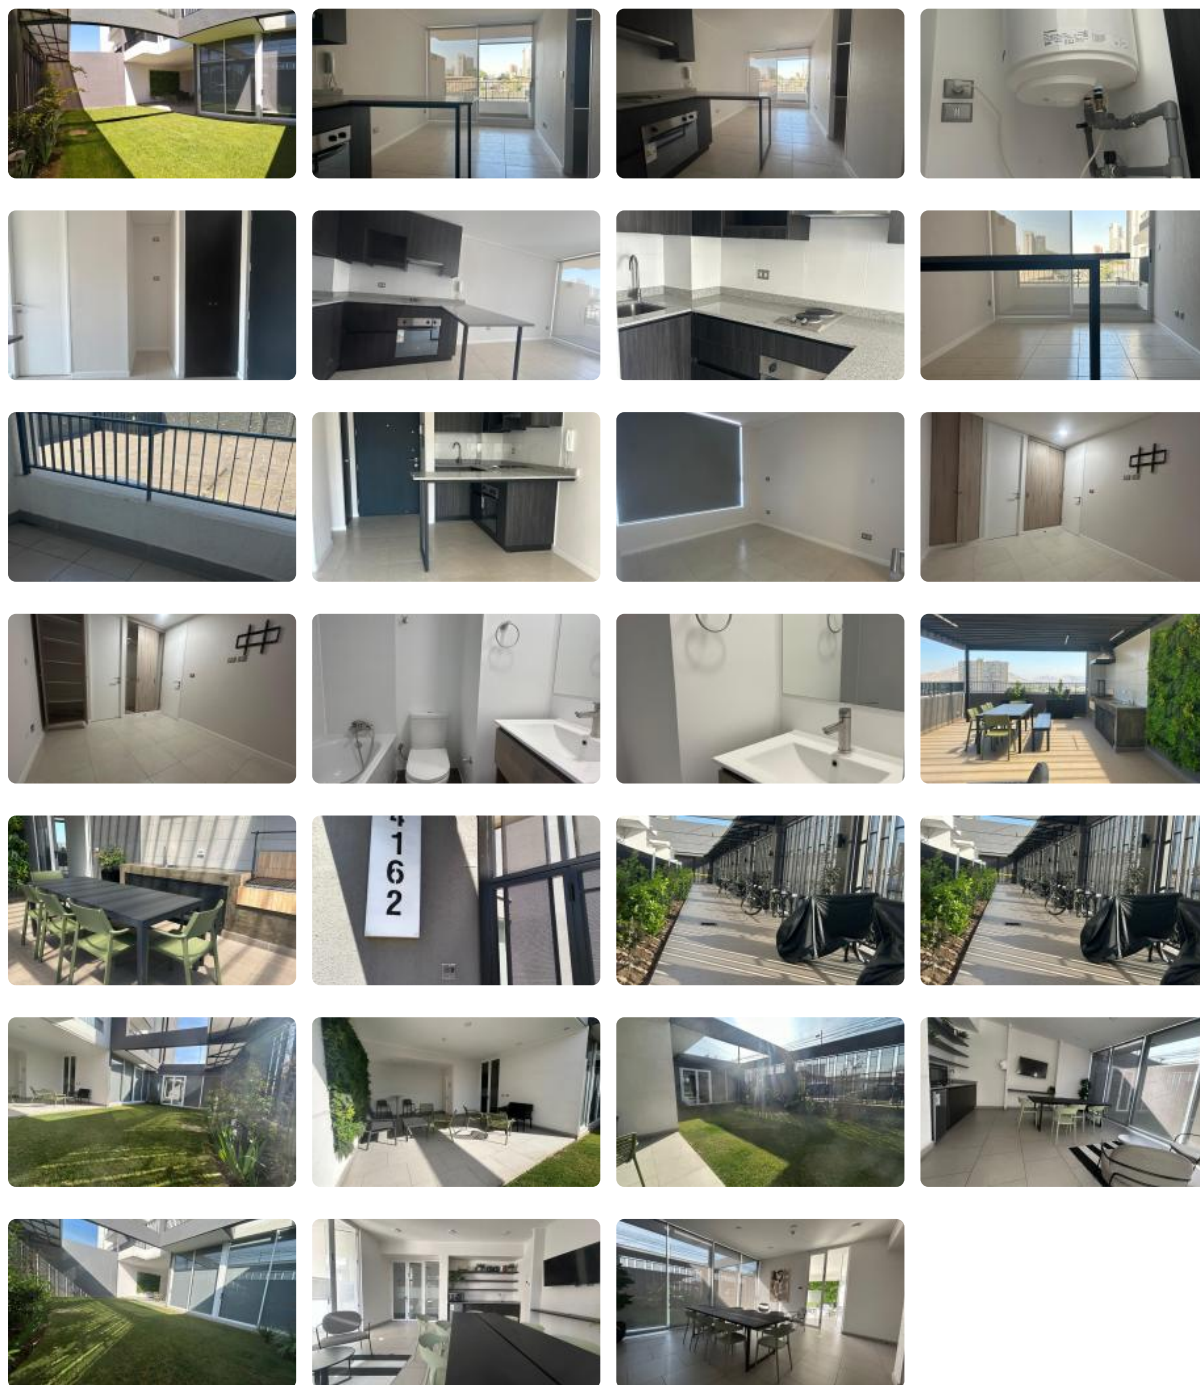

SE ARRIENDA DPTO. 1D1B CERCANO A METRO GRUTA DE LOURDES

UF 7 / \$280.000

📍 GENERAL VELASQUEZ CON LOS ANDES DE VIOLETA

PARRA

🛏 1 dormitorios

🚿 1 baños

🏠 32 m² construidos

🌿 4 m² terraza

SE ARRIENDA DPTO. 1D1B CERCANO A METRO GRUTA DE LOURDES

Se arrienda Depto. de 1D1B balcón y conexión a lavadora, ubicado en Piso 5. Cercano a Metro Gruta de Lourdes.

Arriendo \$280.000 más gastos comunes de \$80.000

Edificio cuenta con áreas comunes como seguridad 24/7, Quinchos, Salón Común, Terrazas, Bicleteros, Estacionamiento de visitas, cercano a comercio, clínicas, locomoción colectiva, bencineras entre otros lugares de interés...

- ✓ Balcón
 - ✓ Closets
 - ✓ Cocina
 - ✓ Comedor
 - ✓ Dormitorio en suite
 - ✓ Sala de estar
 - ✓ Terraza
 - ✓ Ascensor
 - ✓ Estacionamiento de visitas
 - ✓ Salón de Fiesta
 - ✓ Salón de eventos
 - ✓ Áreas verdes
 - ✓ Conserjería
 - ✓ Agua potable
 - ✓ Conexión para Lavarropas
 - ✓ Cowork
 - ✓ Admite mascotas
 - ✓ Azotea
 - ✓ Recepción
 - ✓ Salón de usos múltiples
 - ✓ Balcón
 - ✓ Closets
 - ✓ Cocina
 - ✓ Comedor
 - ✓ Dormitorio en suite
 - ✓ Sala de estar
 - ✓ Terraza
 - ✓ Ascensor
 - ✓ Estacionamiento de visitas
 - ✓ Salón de Fiesta
- ✓ Salón de eventos
 - ✓ Áreas verdes
 - ✓ Conserjería
 - ✓ Agua potable
 - ✓ Conexión para Lavarropas
 - ✓ Cowork
 - ✓ Admite mascotas
 - ✓ Azotea
 - ✓ Recepción
 - ✓ Salón de usos múltiples
 - ✓ Balcón
 - ✓ Closets
 - ✓ Cocina
 - ✓ Comedor
 - ✓ Dormitorio en suite
 - ✓ Sala de estar
 - ✓ Terraza
 - ✓ Ascensor
 - ✓ Estacionamiento de visitas
 - ✓ Salón de Fiesta