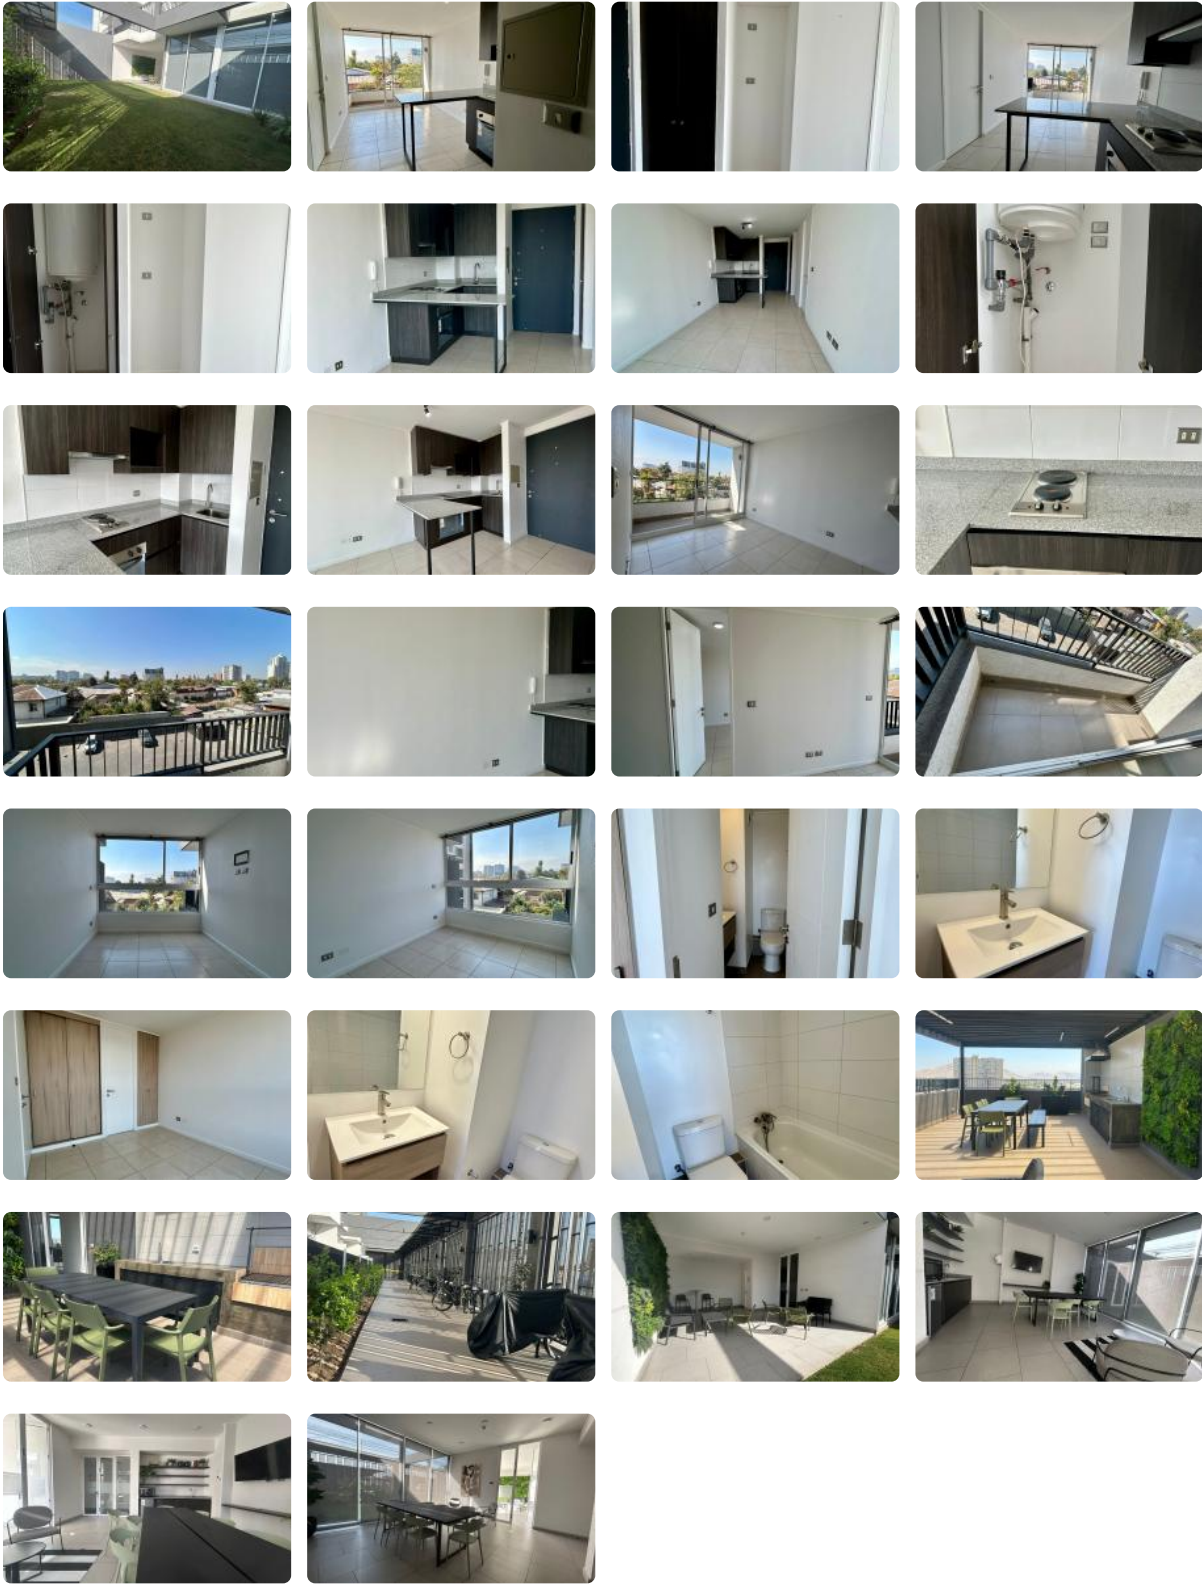

SE ARRIENDA DPTO. 1D1B CERCANO A METRO GRUTA DE LOURDES

UF 7,5 / \$300.000

📍 GENERAL VELASQUEZ CON LOS ANDES DE VIOLETA

PARRA

🛏️ 1 dormitorios

🚿 1 baños

🏠 32 m² construidos

🌿 4 m² terraza

SE ARRIENDA DPTO. 1D1B CERCAO A METRO GRUTA DE LOURDES

SE ARRIENDA DPTO. 1D1B CERCANO A METRO GRUTA DE LOURDES

Se arrienda Depto. de 1D1B balcón y conexión a lavadora, ubicado en Piso 2. Cercano a Metro Gruta de Lourdes.

Arriendo \$300.000 más gastos comunes de \$80.000

Edificio cuenta con áreas comunes como seguridad 24/7, Quinchos, Salón Común, Terrazas, Bicileteros, Estacionamiento de visitas, cercano a comercio, clínicas, locomoción colectiva, bencineras entre otros lugares de interés...

- ✓ Balcón
- ✓ Closets
- ✓ Cocina
- ✓ Comedor
- ✓ Dormitorio en suite
- ✓ Sala de estar
- ✓ Terraza
- ✓ Ascensor
- Estacionamiento de visitas
- ✓ Estacionamiento de visitas
- ✓ Salón de Fiesta
- ✓ Salón de eventos
- ✓ Áreas verdes
- ✓ Conserjería
- ✓ Agua potable
- Conexión para Lavarropas
- ✓ Conexión para Lavarropas
- ✓ Cowork
- ✓ Admite mascotas
- ✓ Azotea
- ✓ Recepción
- Salón de usos múltiples
- ✓ Salón de usos múltiples
- ✓ Balcón
- ✓ Closets
- ✓ Cocina
- ✓ Comedor
- ✓ Dormitorio en suite
- ✓ Sala de estar
- ✓ Terraza
- ✓ Ascensor
- Estacionamiento de visitas
- ✓ Estacionamiento de visitas
- ✓ Salón de Fiesta