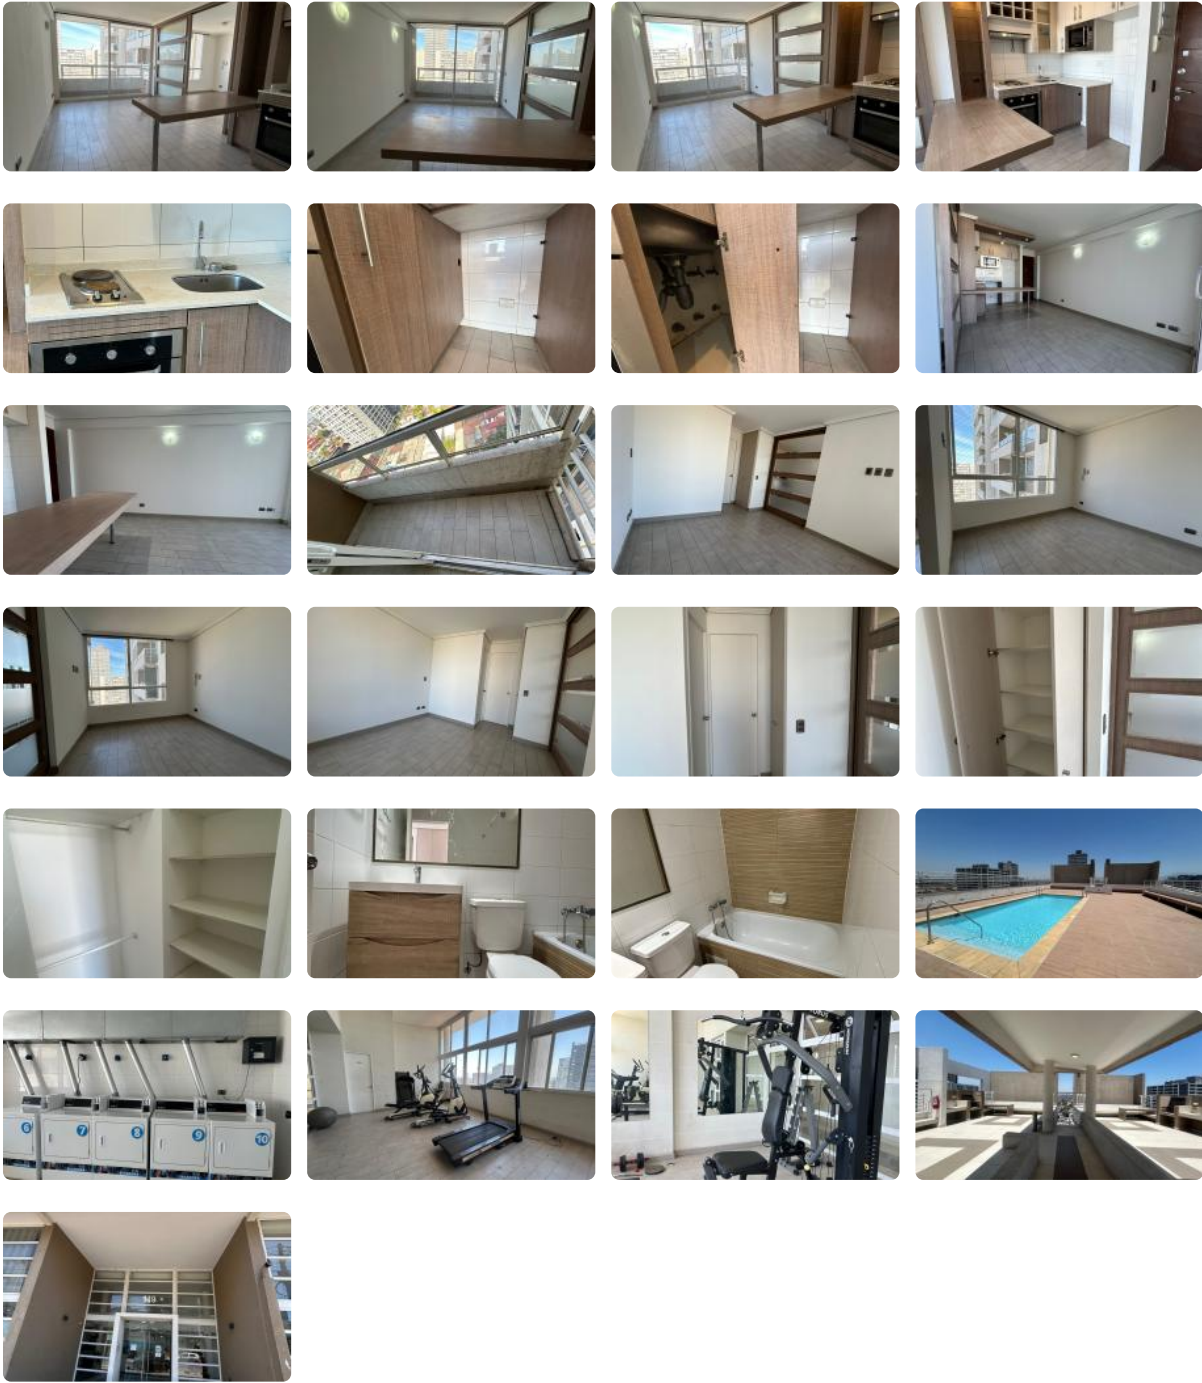

SE ARRIENDA DPTO. 1D1B CERCANO METRO SAN ALBERTO HURTADO

UF 6,7 / \$270.000

📍 PLACILLA CON MANUEL THOMPSON

🛏 1 dormitorios

🚿 1 baños

🏠 35 m² construidos

🌳 4 m² terraza

SE ARRIENDA DPTO. 1D1B CERCAO METRO SAN ALBERTO HURTADO

SE ARRIENDA DPTO. 1D1B CERCANO METRO SAN ALBERTO HURTADO

Se arrienda Depto. de 1D1B con balcón vista despejada, en Piso 15, arriendo mensual \$270.000 más gastos comunes de \$70.000 aprox.

Edificio cuenta con áreas comunes como seguridad 24/7, Piscina, Quinchos, Salón común, Lavandería, Gym, cercano a comercios, clínicas, Colegios, locomoción colectiva entre otras...

SE ARRIENDA DPTO. 1D1B CERCANO METRO SAN ALBERTO HURTADO

Orientación:

Poniente

Pisos: **18**

Año construcción:

2024

Barrio:

Metro (8 min)